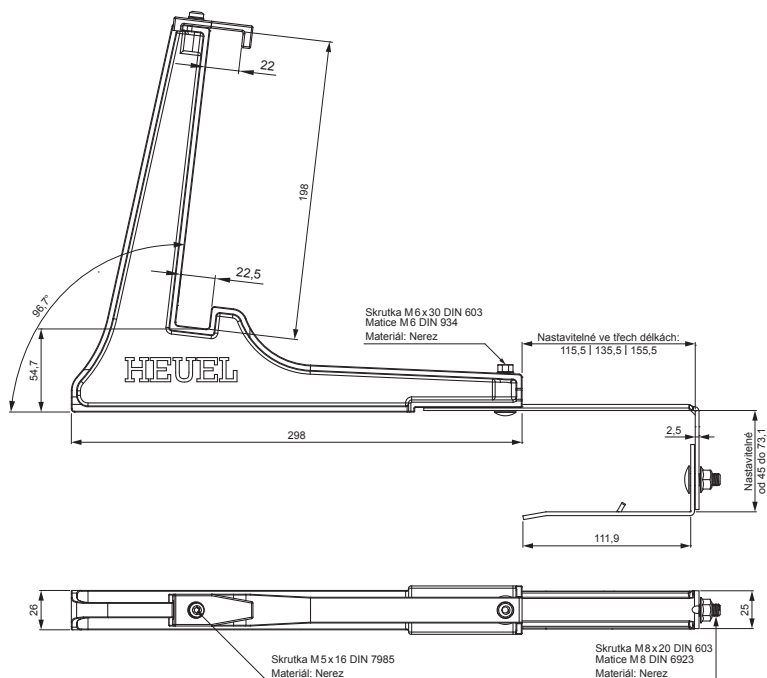

TECHNICKÝ LIST

DRŽÁK ŽEBŘÍKU ZACHYTÁVAČE SNĚHU ZÁVĚSNÝ ZS-HEU PSZ RD 20

- DETAIL:**
1. držák žebříku zachytávače sněhu závěsný
 2. zachytávač sněhu žebříkový

W Hliník – Natur

INDEX	ZMĚNA	DATUM	PODPIS	KJG QUALITY®	Scan code for 3D model
ZN. MAT.	ROZM.-POLOT	T.O.	HMOTNOST kg		
POM. ZAŘ.	VYPR. Ing. Kluska M.	POZN.	STN	TR.Č.	
PRESK.	TECHNOL.	STARÝ V.	Č.V.		
NÁZEV	Držák žebříku zachytávače sněhu závěsný			Počet listů	ZS-HEU PSZ RD 20 List