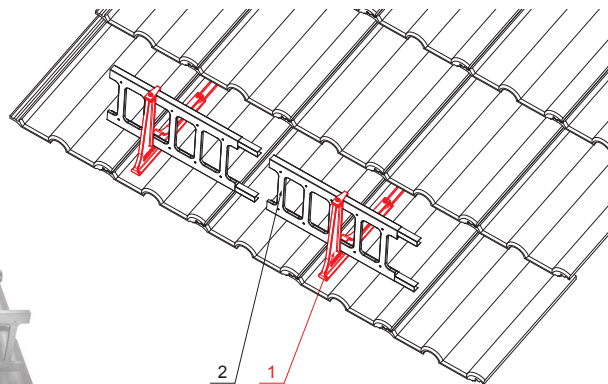

TECHNICKÝ LIST

DRŽÁK ŽEBŘÍKU ZACHYTÁVAČE SNĚHU ZÁVĚSNÝ ZS-HEU PSZ RD 20

DETAIL:

1. držák žebříku zachytávače sněhu závěsný
2. zachytávač sněhu žebříkový

W Hliník – Natur

INDEX	ZMĚNA	DATUM	PODPIS	KJG QUALITY®	Scan code for 3D model	
ZN. MAT.	ROZM.-POLOT	T.O.	HMOTNOST kg			
POM. ZAŘ.	VYPR.	Ing. Kluska M.	POZN.	STN	TR.Č.	Č.POZICE
PRESK.	TECHNOL.	TECHNOL.	STARÝ V.	Č.V.		
NÁZEV	Držák žebříku zachytávače sněhu závěsný			Počet listů	ZS-HEU PSZ RD 20	List