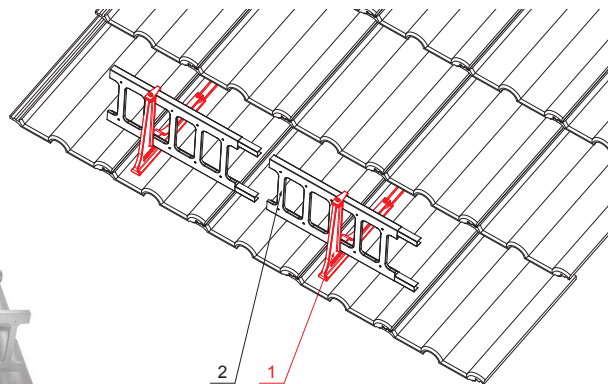

TECHNICKÝ LIST

DRŽÁK ŽEBŘÍKU ZACHYTÁVAČE SNĚHU ZÁVĚSNÝ ZS-HEU PSZ RD 20

- DETAIL:**
1. držák žebříku zachytávače sněhu závěsný
 2. zachytávač sněhu žebříkový

W Hliník – Natur

INDEX	ZMĚNA	DATUM	PODPIS		
ZN. MAT.	ROZM.-POLOT	T.O.	HMOTNOST kg		
POM. ZAŘ.	VYPR. Ing. Kluska M.	POZN.	STN	TR.Č.	
PRESK.	TECHNOL.	STARÝ V.	Č.V.		
NÁZEV	Držák žebříku zachytávače sněhu závěsný		Počet listů	ZS-HEU PSZ RD 20	List