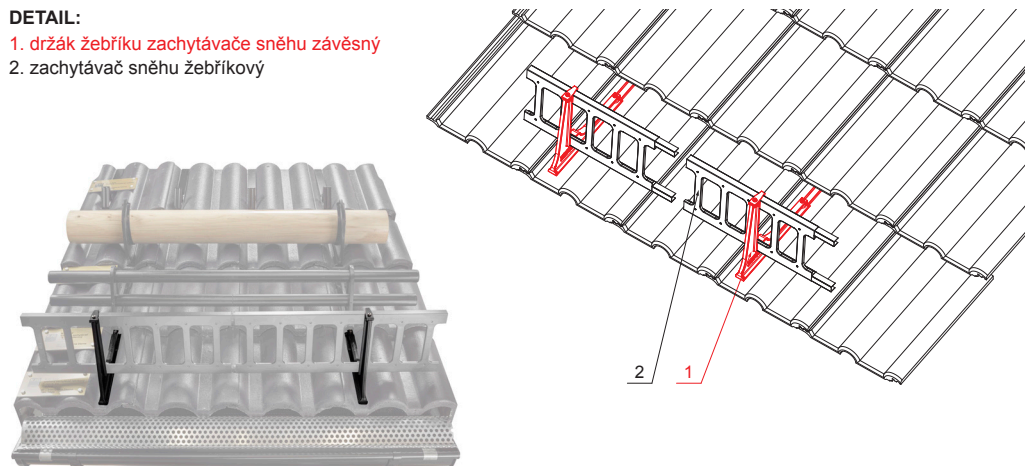

TECHNICKÝ LIST

DRŽÁK ŽEBŘÍKU ZACHYTÁVAČE SNĚHU ZÁVĚSNÝ ZS-HEU PSZ RD 20

- DETAIL:**
1. držák žebříku zachytávače sněhu závěsný
 2. zachytávač sněhu žebříkový

W Hliník – Natur

INDEX	ZMĚNA	DATUM	PODPIS	KJG QUALITY®	Scan code for 3D model
ZN. MAT.	ROZM.-POLOT	T.O.	HMOTNOST kg		
POM. ZAŘ.	VYPR. Ing. Kluska M.	POZN.	STN	TR.Č.	
PRESK.	TECHNOL.	STARÝ V.	Č.V.		
NÁZEV	Držák žebříku zachytávače sněhu závěsný			Počet listů	ZS-HEU PSZ RD 20 List