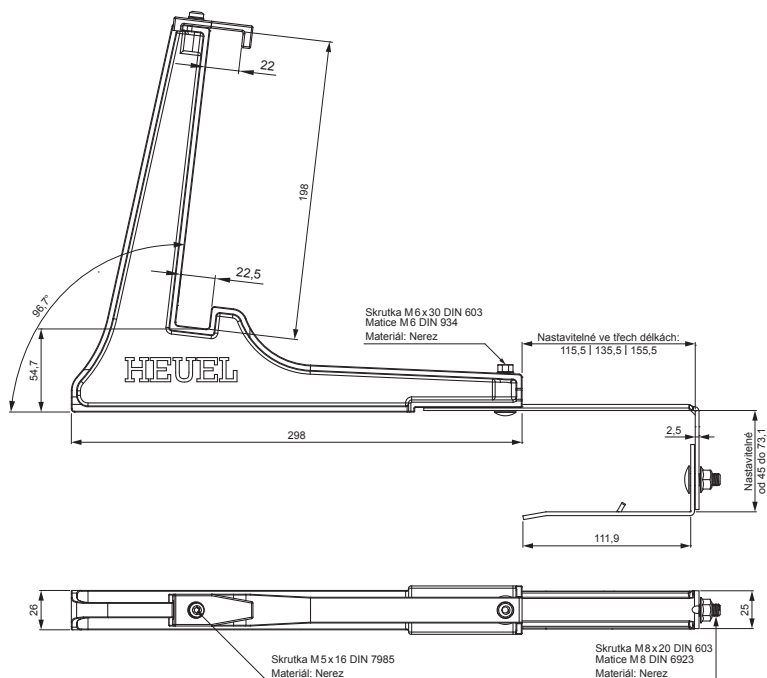

TECHNICKÝ LIST

DRŽÁK ŽEBŘÍKU ZACHYTÁVAČE SNĚHU ZÁVĚSNÝ ZS-HEU PSZ RD 20

DETAIL:

1. držák žebříku zachytávače sněhu závěsný
2. zachytávač sněhu žebříkový

W Hliník – Natur

INDEX	ZMĚNA	DATUM	PODPIS	KJG QUALITY®	Scan code for 3D model	
ZN. MAT.	ROZM.-POLOT	T.O.	HMOTNOST kg			
POM. ZAŘ.	VYPR.	Ing. Kluska M.	POZN.	STN	TR.Č.	Č.POZICE
PRESK.	TECHNOL.	TECHNOL.	STARÝ V.	Č.V.		
NÁZEV	Držák žebříku zachytávače sněhu závěsný			Počet listů	ZS-HEU PSZ RD 20	List