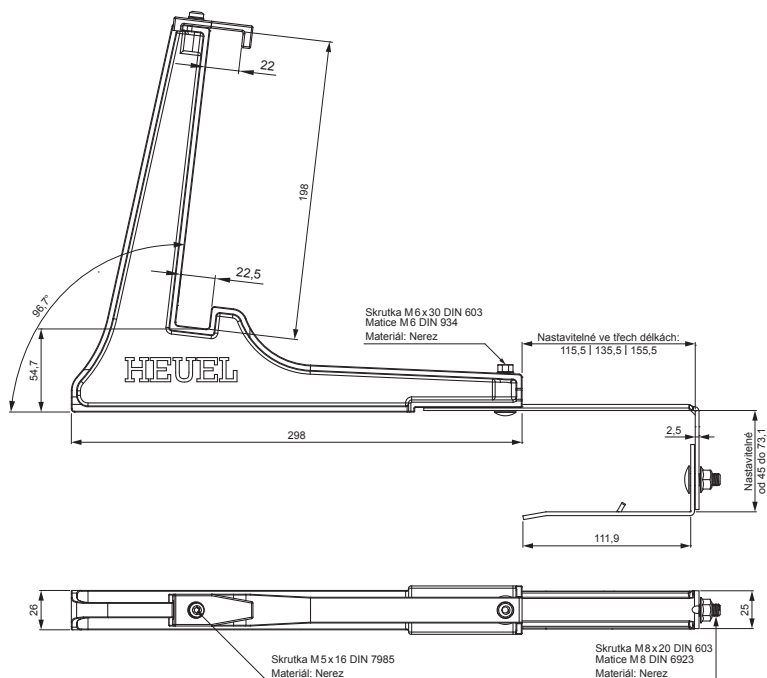

TECHNICKÝ LIST

DRŽÁK ŽEBŘÍKU ZACHYTÁVAČE SNĚHU ZÁVĚSNÝ ZS-HEU PSZ RD 20

- DETAIL:**
1. držák žebříku zachytávače sněhu závěsný
 2. zachytávač sněhu žebříkový

W Hliník – Natur

INDEX	ZMĚNA	DATUM	PODPIS		
ZN. MAT.	ROZM.-POLOT	T.O.	HMOTNOST kg		
POM. ZAŘ.	VYPR. Ing. Kluska M.	POZN.	STN	TR.Č.	
PRESK.	TECHNOL.	STARÝ V.	Č.V.		
NÁZEV	Držák žebříku zachytávače sněhu závěsný		Počet listů	ZS-HEU PSZ RD 20	List