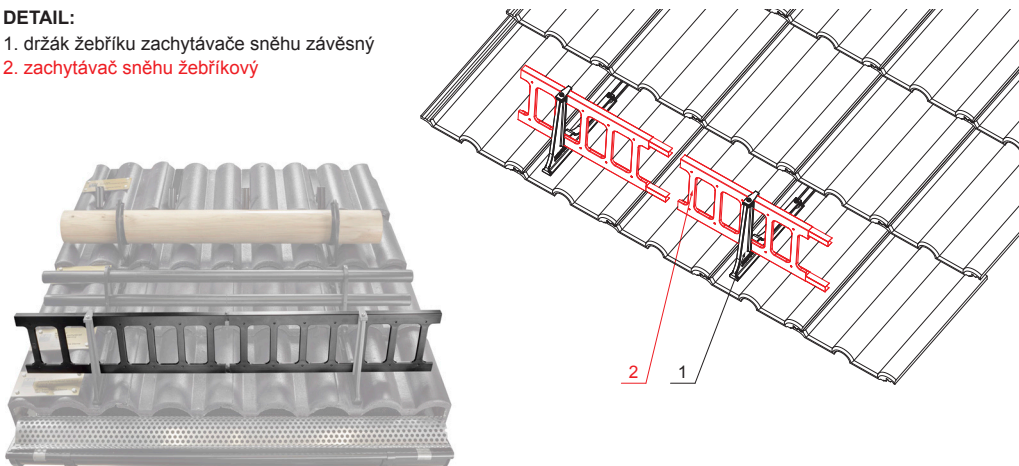

TECHNICKÝ LIST

ZACHYTÁVAČ SNĚHU ŽEBŘÍKOVÝ 20/3

ZS-HEU PSZ R 20/3

DETAIL:

- 1. držák žebříku zachytávače sněhu závěsný
- 2. zachytávač sněhu žebříkový

P Pozink – Natur

INDEX	ZMĚNA	DATUM	PODPIS		
ZN. MAT.					
ROZM.-POLOT		T.O.		HMOTNOST kg	MER.
POM. ZAŘ.				STN	TR.Č.
VYPR.	Ing. Kluska M.			POZN.	Č.POZICE
PRESK.				STARÝ V.	Č.V.
TECHNOL.		TECHNOL.			
NÁZEV	Zachytávač sněhu žebříkový 20/3			ZS-HEU PSZ R 20/3	
				Počet listů	List