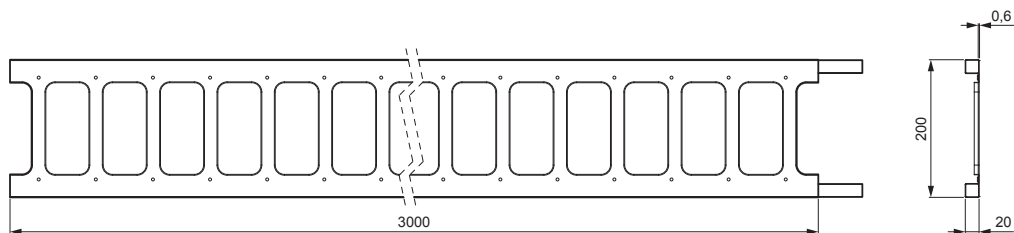

TECHNICKÝ LIST

ZACHYTÁVAČ SNĚHU ŽEBŘÍKOVÝ 20/3

ZS-HEU PSZ R 20/3

DETAIL:

- 1. držák žebříku zachytávače sněhu závěsný
- 2. zachytávač sněhu žebříkový

P Pozink – Natur

INDEX	ZMĚNA	DATUM	PODPIS				
ZN. MAT.							T.O.
ROZM.-POLOT							
POM. ZAŘ.					STN		TR.Č.
VYPR.	Ing. Kluska M.				POZN.		Č.POZICE
PRESK.							
TECHNOL.		TECHNOL.			STARÝ V.		Č.V.
NÁZEV	Zachytávač sněhu žebříkový 20/3			ZS-HEU PSZ R 20/3			Počet listů List 