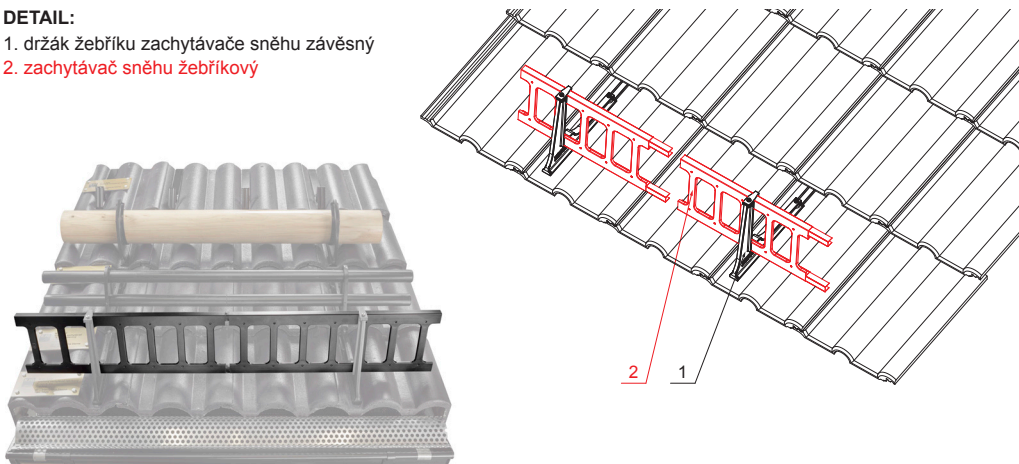

# ZACHYTÁVAČ SNĚHU ŽEBŘÍKOVÝ 20/3

# ZS-HEU PSZ R 20/3

**DETAIL:**

- 1. držák žebříku zachytávače sněhu závěsný
- 2. zachytávač sněhu žebříkový

**P** Pozink – Natur

INDEX	ZMĚNA	DATUM	PODPIS		
ZN. MAT.		T.O.			
ROZM.-POLOT					
POM. ZAŘ.				STN	TR.Č.
VYPR.	Ing. Kluska M.			POZN.	Č.POZICE
PRESK.					
TECHNOL.		TECHNOL.		STARÝ V.	Č.V.
NÁZEV					
Zachytávač sněhu žebříkový 20/3				ZS-HEU PSZ R 20/3	
				Počet listů	List