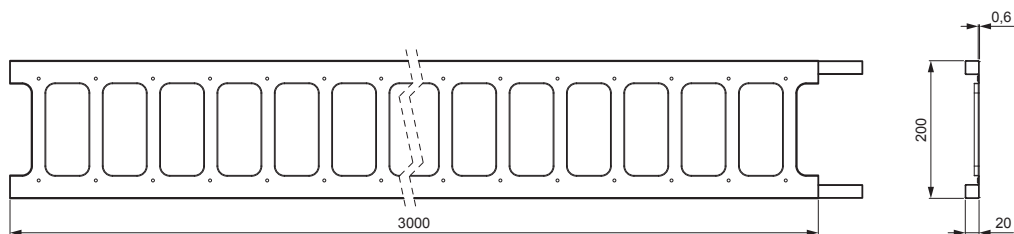

TECHNICKÝ LIST

ZACHYTÁVAČ SNĚHU ŽEBŘÍKOVÝ 20/3

ZS-HEU PSZ R 20/3