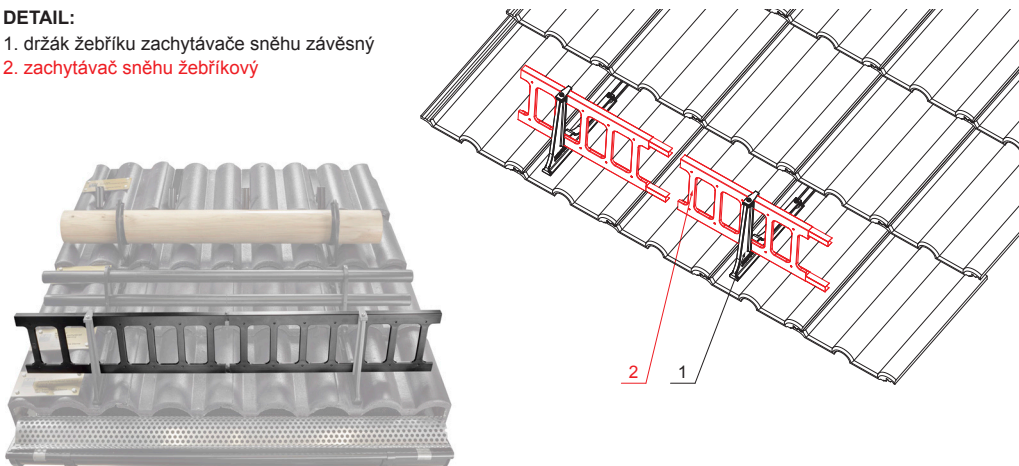

TECHNICKÝ LIST

ZACHYTÁVAČ SNĚHU ŽEBŘÍKOVÝ 20/3

ZS-HEU PSZ R 20/3

DETAIL:

- 1. držák žebříku zachytávače sněhu závěsný
- 2. zachytávač sněhu žebříkový

P Pozink – Natur

INDEX	ZMĚNA	DATUM	PODPIS				
ZN. MAT.							T.O.
ROZM.-POLOT							
POM. ZAŘ.					STN		TR.Č.
VYPR.	Ing. Kluska M.				POZN.		Č.POZICE
PRESK.							
TECHNOL.		TECHNOL.			STARÝ V.		Č.V.
NÁZEV	Zachytávač sněhu žebříkový 20/3			ZS-HEU PSZ R 20/3			Počet listů List 