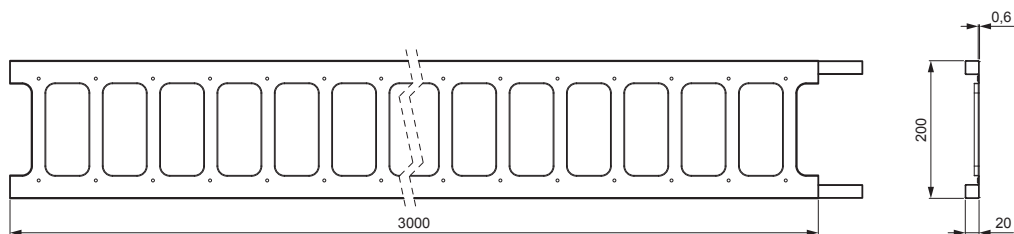

# ZS-HEU PSZ R 20/3

**DETAIL:**

- 1. držák žebříku zachytávače sněhu závěsný
- 2. zachytávač sněhu žebříkový

**P** Pozink – Natur

INDEX	ZMĚNA	DATUM	PODPIS		
ZN. MAT.		T.O.			
ROZM.-POLOT					
POM. ZAŘ.				STN	TR.Č.
VYPR.	Ing. Kluska M.			POZN.	Č.POZICE
PRESK.					
TECHNOL.		TECHNOL.		STARÝ V.	Č.V.
NÁZEV					
Zachytávač sněhu žebříkový 20/3				ZS-HEU PSZ R 20/3	
				Počet listů	List