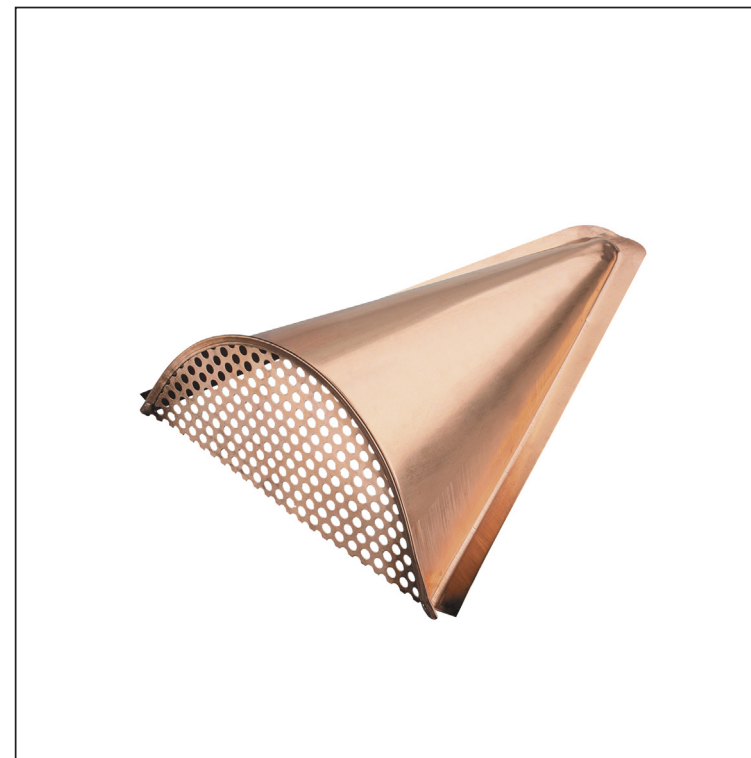

TECHNICKÝ LIST

ŽABÍ PAPULA ODVĚTRÁNÍ HŘEBENE

WO-ZP KFR

M Měď – Natur

INDEX	ZMĚNA	DATUM	PODPIS	  
ZN. MAT.				
ROZM.-POLOT		T.O.	HMOTNOST kg	MER.
POM. ZAŘ.			STN	TR.Č.
VYPR. Ing. Kluska M.			POZN.	Č.POZICE
PRESK.				
TECHNOL.	TECHNOL.		STARÝ V.	Č.V.
NÁZEV	Měděná žabí papula odvětrání hřebene			Počet listů
				WO-ZP KFR List 