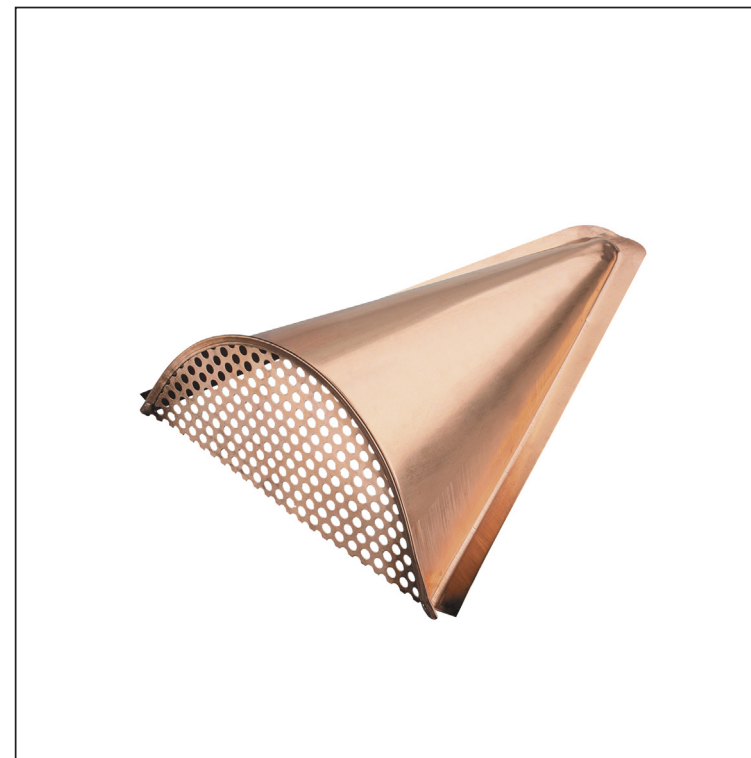

TECHNICKÝ LIST

ŽABÍ PAPULA ODVĚTRÁNÍ HŘEBENE

WO-ZP KFR

M Měď – Natur

INDEX	ZMĚNA	DATUM	PODPIS				
ZN. MAT.							T.O.
ROZM.-POLOT							
POM. ZAŘ.					STN	TR.Č.	
VYPR.	Ing. Kluska M.				POZN.	Č.POZICE	
PRESK.							
TECHNOL.		TECHNOL.			STARÝ V.	Č.V.	
NÁZEV	Měděná žabí papula odvětrání hřebene				Počet listů	WO-ZP KFR	List 