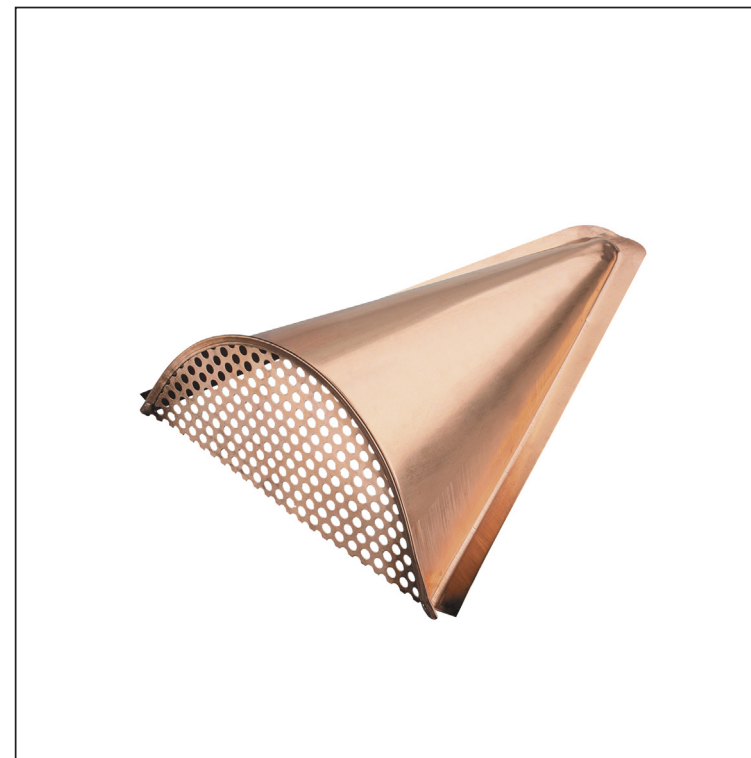

TECHNICKÝ LIST

ŽABÍ PAPULA ODVĚTRÁNÍ HŘEBENE

WO-ZP KFR

M Měď – Natur

INDEX	ZMĚNA	DATUM	PODPIS	
ZN. MAT.				
ROZM.-POLOT		T.O.	HMOTNOST kg	MER.
POM. ZAŘ.			STN	TR.Č.
VYPR. Ing. Kluska M.			POZN.	Č.POZICE
PRESK.				
TECHNOL.	TECHNOL.		STARÝ V.	Č.V.
NÁZEV	Měděná žabí papula odvětrání hřebene			Počet listů
				WO-ZP KFR List

Vytvořeno: 22.04.2026 12:18:08

Technické změny vyhrazeny