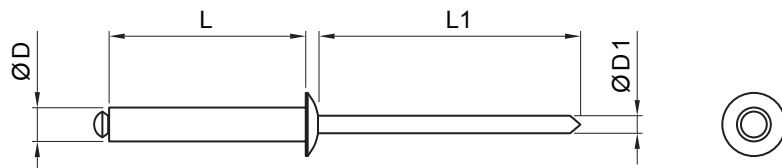

TECHNICKÝ LIST

NÝT TRHACÍ – HLAVA KVĚT

SM-HNO-K

W Hliník – Natur

Rozměry [mm]				
Jmenovitá velikost	Ø D	Ø D1	L	L1
4,0 x 20	4,0	2,3	20	32
4,0 x 25	4,0	2,3	25	32

INDEX	ZMĚNA	DATUM	PODPIS		
ZN. MAT.	ROZM.-POLOT	POM. ZAŘ.	T.O.		
VYPR.	Ing. Kluska M.	PRESK.	TECHNOL.	STN	TR.Č.
TECHNOL.		STARÝ V.		POZN.	Č.POZICE
NÁZEV	Nýt trhací – hlava květ			Č.V.	
				Počet listů	SM-HNO-K