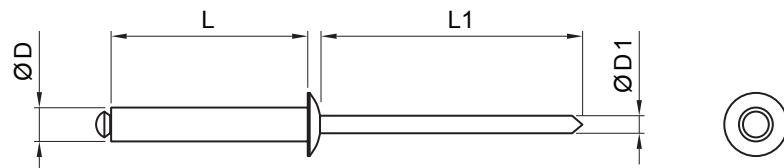

TECHNICKÝ LIST

NÝT TRHACÍ – HLAVA KVĚT

SM-HNO-K

W Hliník – Natur

Rozměry [mm]				
Jmenovitá velikost	Ø D	Ø D1	L	L1
4,0 x 20	4,0	2,3	20	32
4,0 x 25	4,0	2,3	25	32

INDEX	ZMĚNA	DATUM	PODPIS	  			
ZN. MAT.					T.O.	HMOTNOST kg	MER.
ROZM.-POLOT							
POM. ZAŘ.					STN	TR.Č.	
VYPR.	Ing. Kluska M.				POZN.	Č.POZICE	
PRESK.							
TECHNOL.		TECHNOL.			STARÝ V.	Č.V.	
NÁZEV	Nýt trhací – hlava květ				Počet listů	SM-HNO-K	List 