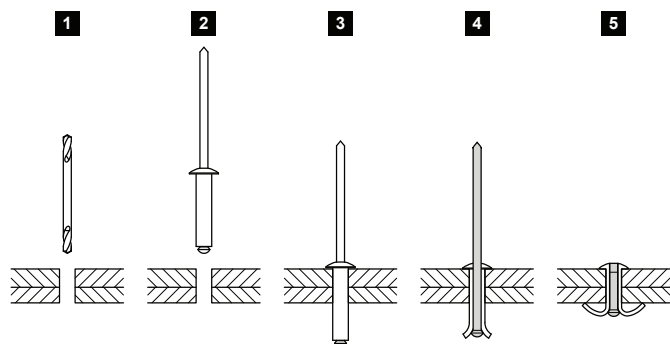

TECHNICKÝ LIST

NÝT TRHACÍ – HLAVA KVĚT

SM-HNO-K

W Hliník – Natur

Rozměry [mm]				
Jmenovitá velikost	Ø D	Ø D1	L	L1
4,0 x 20	4,0	2,3	20	32
4,0 x 25	4,0	2,3	25	32

INDEX	ZMĚNA	DATUM	PODPIS		
ZN. MAT.	ROZM.-POLOT	POM. ZAŘ.	T.O.		
VYPR.	Ing. Kluska M.	PRESK.	TECHNOL.	STN	TR.Č.
TECHNOL.		STARÝ V.		POZN.	Č.POZICE
NÁZEV	Nýt trhací – hlava květ			Č.V.	
				Počet listů	SM-HNO-K