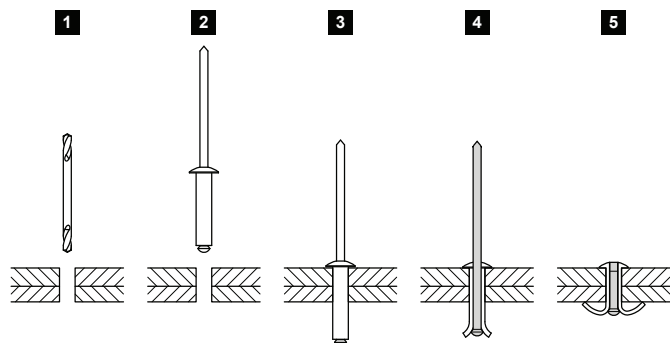

TECHNICKÝ LIST

NÝT TRHACÍ – HLAVA KVĚT

SM-HNO-K

W Hliník – Natur

Rozměry [mm]				
Jmenovitá velikost	Ø D	Ø D1	L	L1
4,0 x 20	4,0	2,3	20	32
4,0 x 25	4,0	2,3	25	32

INDEX	ZMĚNA	DATUM	PODPIS	  			
ZN. MAT.					T.O.	HMOTNOST kg	MER.
ROZM.-POLOT							
POM. ZAŘ.					STN	TR.Č.	
VYPR.	Ing. Kluska M.				POZN.	Č.POZICE	
PRESK.							
TECHNOL.		TECHNOL.			STARÝ V.	Č.V.	
NÁZEV	Nýt trhací – hlava květ				Počet listů	SM-HNO-K	List 