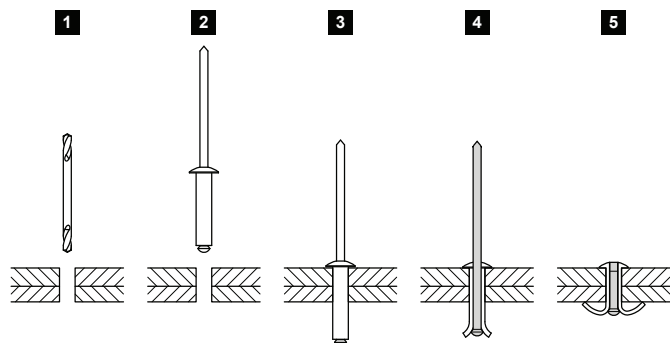

TECHNICKÝ LIST

NÝT TRHACÍ – HLAVA KVĚT

SM-HNO-K

W Hliník – Natur

Rozměry [mm]				
Jmenovitá velikost	Ø D	Ø D1	L	L1
4,0 x 20	4,0	2,3	20	32
4,0 x 25	4,0	2,3	25	32

INDEX	ZMĚNA	DATUM	PODPIS				
ZN. MAT.					T.O.	HMOTNOST kg	MER.
ROZM.-POLOT							
POM. ZAŘ.					STN	TR.Č.	
VYPR.	Ing. Kluska M.				POZN.	Č.POZICE	
PRESK.							
TECHNOL.		TECHNOL.			STARÝ V.	Č.V.	
NÁZEV	Nýt trhací – hlava květ				Počet listů	SM-HNO-K	List

Vytvořeno: 22.04.2026 09:06:53

Technické změny vyhrazeny