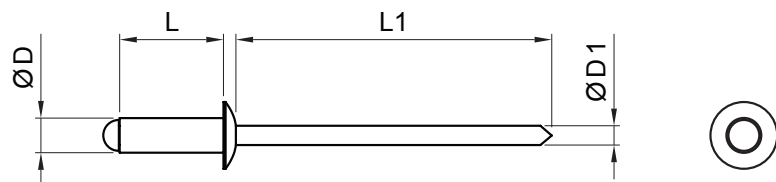

TECHNICKÝ LIST

NÝT TRHACÍ

SM-HNO

ZH Hliník lakovaný – Zeleno hnědá – RAL 7013

Rozměry [mm]				
Jmenovitá velikost	Ø D	Ø D1	L	L1
4,0 x 8	4,0	2,2	8	30
4,0 x 10	4,0	2,2	10	30

INDEX	ZMĚNA	DATUM	PODPIS		
ZN. MAT.	ROZM.-POLOT	T.O.	HMOTNOST kg		
POM. ZAŘ.	VYPR.	Ing. Kluska M.	POZN.	STN	TR.Č.
PRESK.	TECHNOL.	TECHNOL.	STARÝ V.	Č.POZICE	Č.V.
NÁZEV	Nýt trhací			Počet listů	SM-HNO