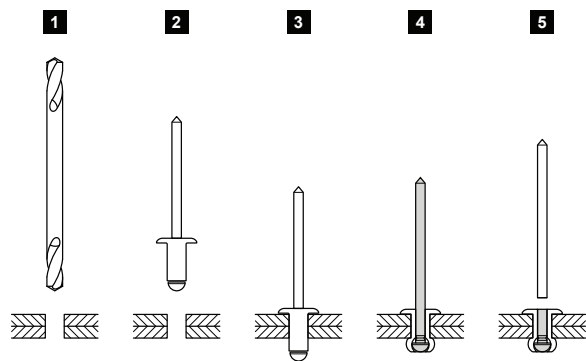

TECHNICKÝ LIST

NÝT TRHACÍ

SM-HNO

ZH Hliník lakovaný – Zeleno hnědá – RAL 7013

Rozměry [mm]				
Jmenovitá velikost	Ø D	Ø D1	L	L1
4,0 x 8	4,0	2,2	8	30
4,0 x 10	4,0	2,2	10	30

INDEX	ZMĚNA	DATUM	PODPIS		
ZN. MAT.	ROZM.-POLOT	T.O.	HMOTNOST kg		
POM. ZAŘ.	VYPR.	Ing. Kluska M.	POZN.	STN	TR.Č.
PRESK.	TECHNOL.	TECHNOL.	STARÝ V.	Č.POZICE	Č.V.
NÁZEV	Nýt trhací			Počet listů	SM-HNO