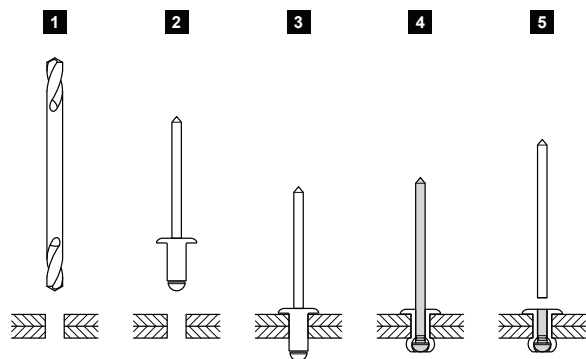

TECHNICKÝ LIST

NÝT TRHACÍ

SM-NO

TZ Pozink lakovaný – Trávově zelená – RAL 6011

Rozměry [mm]				
Jmenovitá velikost	Ø D	Ø D1	L	L1
3,2 x 6	3,2	1,9	6	29
3,2 x 8	3,2	1,9	8	29
3,2 x 10	3,2	1,9	10	29
4,0 x 6	4,0	2,4	6	30
4,0 x 8	4,0	2,4	8	30
4,0 x 10	4,0	2,4	10	30