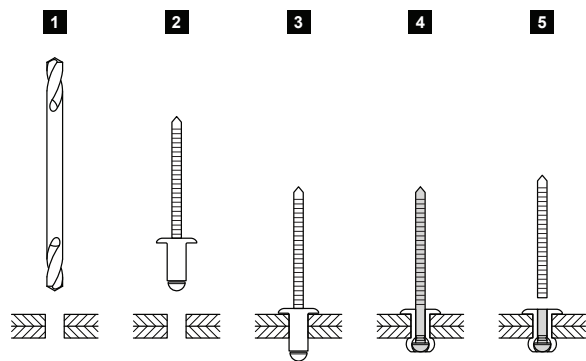

TECHNICKÝ LIST

NÝT TRHACÍ

SM-NNO

N Nerez – A2/A2

Rozměry [mm]				
Jmenovitá velikost	Ø D	Ø D1	L	L1
3,2 x 6	3,2	1,9	6	29
3,2 x 8	3,2	1,9	8	29
3,2 x 10	3,2	1,9	10	29
4,0 x 6	4,0	1,9	6	29
4,0 x 8	4,0	1,9	8	29
4,0 x 10	4,0	1,9	10	29