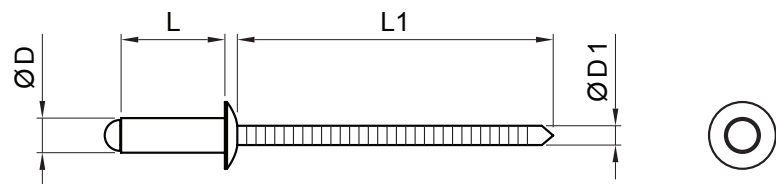

TECHNICKÝ LIST

NÝT TRHACÍ

SM-NNO

N Nerez – A2/A2

Rozměry [mm]				
Jmenovitá velikost	Ø D	Ø D1	L	L1
3,2 x 6	3,2	1,9	6	29
3,2 x 8	3,2	1,9	8	29
3,2 x 10	3,2	1,9	10	29
4,0 x 6	4,0	1,9	6	29
4,0 x 8	4,0	1,9	8	29
4,0 x 10	4,0	1,9	10	29