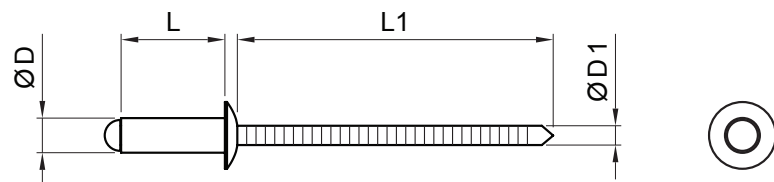

TECHNICKÝ LIST

NÝT TRHACÍ

SM-NNO

N Nerez – A2/A2

Rozměry [mm]				
Jmenovitá velikost	Ø D	Ø D1	L	L1
3,2 x 6	3,2	1,9	6	29
3,2 x 8	3,2	1,9	8	29
3,2 x 10	3,2	1,9	10	29
4,0 x 6	4,0	1,9	6	29
4,0 x 8	4,0	1,9	8	29
4,0 x 10	4,0	1,9	10	29