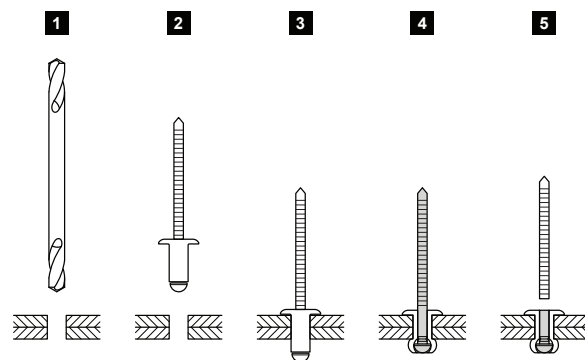

TECHNICKÝ LIST

NÝT TRHACÍ

SM-NNO

N Nerez – A2/A2

Rozměry [mm]				
Jmenovitá velikost	Ø D	Ø D1	L	L1
3,2 x 6	3,2	1,9	6	29
3,2 x 8	3,2	1,9	8	29
3,2 x 10	3,2	1,9	10	29
4,0 x 6	4,0	1,9	6	29
4,0 x 8	4,0	1,9	8	29
4,0 x 10	4,0	1,9	10	29