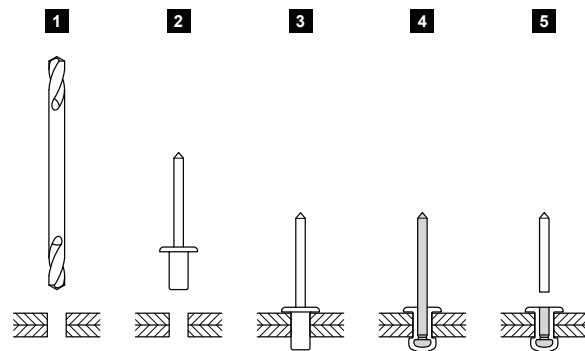

TECHNICKÝ LIST

NÝT TRHACÍ VODOTĚSNÝ

SM-MNOVOT

M Měď – Natur

Rozměry [mm]				
Jmenovitá velikost	Ø D	Ø D1	L	L1
3,2 x 6,5	3,2	1,6	6,5	31

INDEX	ZMĚNA	DATUM	PODPIS		
ZN. MAT.	ROZM.-POLOT	POM. ZAŘ.	T.O.		
VYPR.	Ing. Kluska M.	PRESK.	TECHNOL.	STN	TR.Č.
TECHNOL.		STARÝ V.		POZN.	Č.POZICE
NÁZEV	Nýt trhací vodotěsný			Č.V.	
				Počet listů	SM-MNOVOT