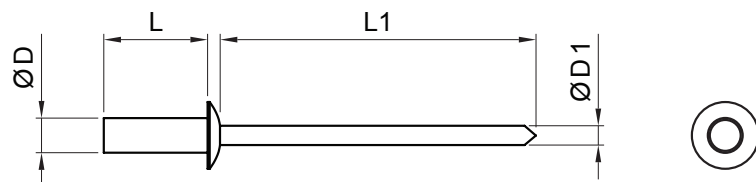

TECHNICKÝ LIST

NÝT TRHACÍ VODOTĚSNÝ

SM-MNOVOT

M Měď – Natur

Rozměry [mm]				
Jmenovitá velikost	Ø D	Ø D1	L	L1
3,2 x 6,5	3,2	1,6	6,5	31

INDEX	ZMĚNA	DATUM	PODPIS		
ZN. MAT.	ROZM.-POLOT	POM. ZAŘ.	T.O.		
VYPR.	Ing. Kluska M.	PRESK.	TECHNOL.	STN	TR.Č.
TECHNOL.		STARÝ V.		POZN.	Č.POZICE
NÁZEV	Nýt trhací vodotěsný			Č.V.	
				Počet listů	SM-MNOVOT