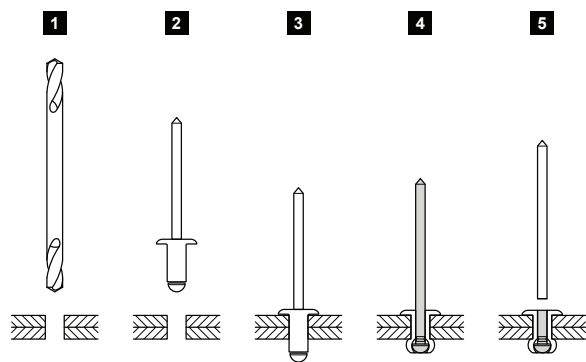

TECHNICKÝ LIST

NÝT TRHACÍ

SM-MNO

M Měď – Natur

Rozměry [mm]				
Jmenovitá velikost	Ø D	Ø D1	L	L1
3,2 x 6	3,2	1,8	6	29
3,2 x 8	3,2	1,8	8	29
3,2 x 10	3,2	1,8	10	29
3,2 x 12	3,2	1,8	12	29
4,0 x 6	4,0	2,4	6	30 – 35
4,0 x 8	4,0	2,4	8	30 – 35
4,0 x 10	4,0	2,4	10	30 – 35
4,0 x 12	4,0	2,4	12	30 – 35