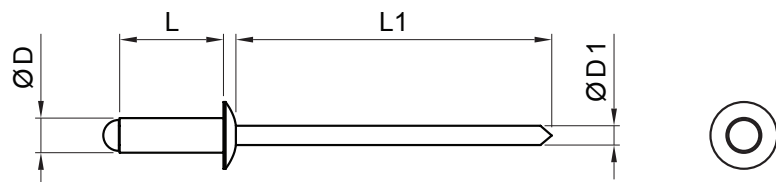

TECHNICKÝ LIST

NÝT TRHACÍ

SM-MNO

M Měď – Natur

Rozměry [mm]				
Jmenovitá velikost	Ø D	Ø D1	L	L1
3,2 x 6	3,2	1,8	6	29
3,2 x 8	3,2	1,8	8	29
3,2 x 10	3,2	1,8	10	29
3,2 x 12	3,2	1,8	12	29
4,0 x 6	4,0	2,4	6	30 – 35
4,0 x 8	4,0	2,4	8	30 – 35
4,0 x 10	4,0	2,4	10	30 – 35
4,0 x 12	4,0	2,4	12	30 – 35