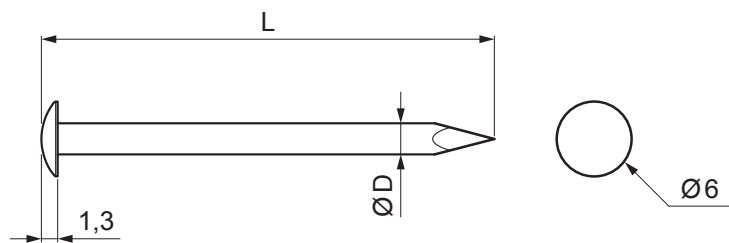

TECHNICKÝ LIST

HŘEBÍK LEPENKOVÝ ČOČKOVÁ HLAVA 6 mm

SM-MKCPS-H6

M Měď – Natur

Rozměry [mm]		
Jmenovitá velikost	Ø D	L
25/30	2,5	30
25/35	2,5	35

INDEX	ZMĚNA	DATUM	PODPIS	  
ZN. MAT.		T.O.	HMOTNOST kg	
ROZM.-POLOT			STN	TR.Č.
POM. ZAŘ.			POZN.	Č.POZICE
VYPR. Ing. Kluska M.			STARÝ V.	Č.V.
PRESK.				
TECHNOL.	TECHNOL.			
NÁZEV	Hřebík lepenkový čočková hlava 6 mm		Počet listů	SM-MKCPS-H6 List 