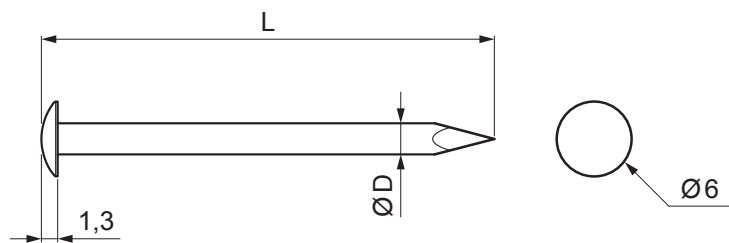

TECHNICKÝ LIST

HŘEBÍK LEPENKOVÝ ČOČKOVÁ HLAVA 6 mm

SM-MKCPS-H6

M Měď – Natur

Rozměry [mm]		
Jmenovitá velikost	Ø D	L
25/30	2,5	30
25/35	2,5	35

INDEX	ZMĚNA	DATUM	PODPIS		
ZN. MAT.		T.O.	HMOTNOST kg		MER.
ROZM.-POLOT			STN	TR.Č.	
POM. ZAŘ.			POZN.	Č.POZICE	
VYPR. Ing. Kluska M.			STARÝ V.	Č.V.	
PRESK.					
TECHNOL.	TECHNOL.				
NÁZEV	Hřebík lepenkový čočková hlava 6 mm		Počet listů	SM-MKCPS-H6 List	

Vytvořeno: 22.04.2026 09:10:12

Technické změny vyhrazeny