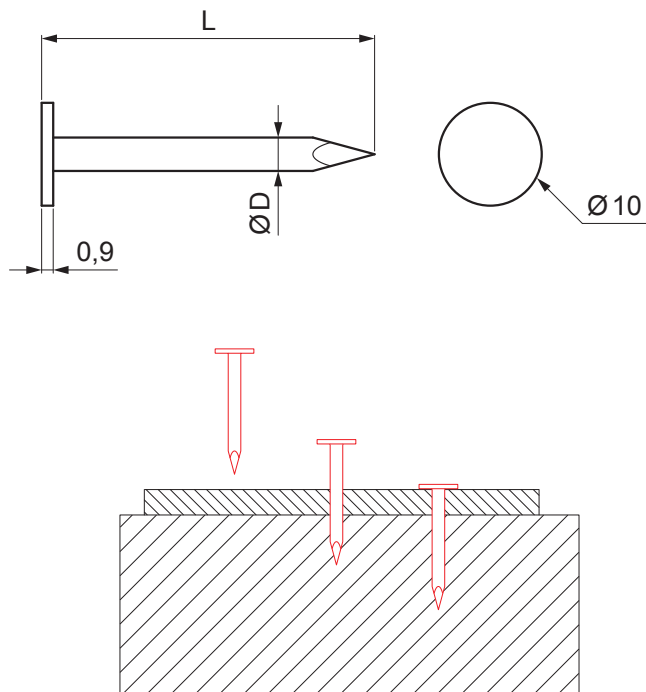

TECHNICKÝ LIST

HŘEBÍK LEPENKOVÝ S HLAVOU 10 mm

SM-MKCP-H10

M Měď – Natur

Rozměry [mm]		
Jmenovitá velikost	Ø D	L
28/25	2,8	25
28/30	2,8	30
28/35	2,8	35
28/40	2,8	40

INDEX	ZMĚNA	DATUM	PODPIS	  	
ZN. MAT.					
ROZM.-POLOT		T.O.		HMOTNOST kg	MER.
POM. ZAŘ.				STN	TR.Č.
VYPR.	Ing. Kluska M.			POZN.	Č.POZICE
PRESK.					
TECHNOL.	TECHNOL.			STARÝ V.	Č.V.
NÁZEV	Hřebík lepenkový s hlavou 10 mm			Počet listů	SM-MKCP-H10
					List 