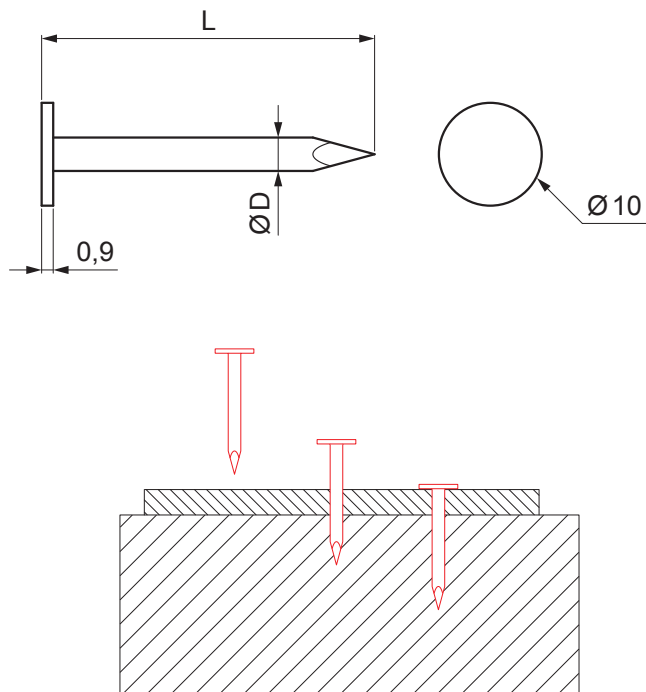

TECHNICKÝ LIST

HŘEBÍK LEPENKOVÝ S HLAVOU 10 mm

SM-MKCP-H10

M Měď – Natur

Rozměry [mm]		
Jmenovitá velikost	Ø D	L
28/25	2,8	25
28/30	2,8	30
28/35	2,8	35
28/40	2,8	40

INDEX	ZMĚNA	DATUM	PODPIS		
ZN. MAT.					
ROZM.-POLOT		T.O.		HMOTNOST kg	MER.
POM. ZAŘ.				STN	TR.Č.
VYPR.	Ing. Kluska M.			POZN.	Č.POZICE
PRESK.					
TECHNOL.	TECHNOL.			STARÝ V.	Č.V.
NÁZEV	Hřebík lepenkový s hlavou 10 mm			Počet listů	SM-MKCP-H10
					List

Vytvořeno: 22.04.2026 09:10:08

Technické změny vyhrazeny