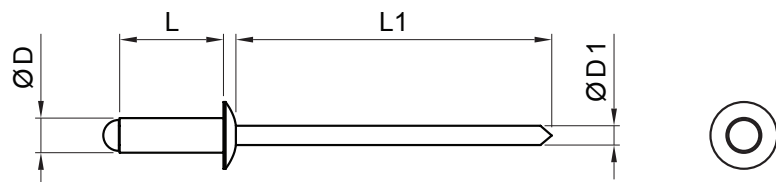

TECHNICKÝ LIST

NÝT TRHACÍ

SM-NO

P Pozink – Natur

Rozměry [mm]				
Jmenovitá velikost	Ø D	Ø D1	L	L1
3,2 x 6	3,2	1,9	6	29
3,2 x 8	3,2	1,9	8	29
3,2 x 10	3,2	1,9	10	29
3,2 x 12	3,2	1,9	12	29
4,0 x 6	4,0	2,4	6	30
4,0 x 8	4,0	2,4	8	30
4,0 x 10	4,0	2,4	10	30
4,0 x 12	4,0	2,4	12	30