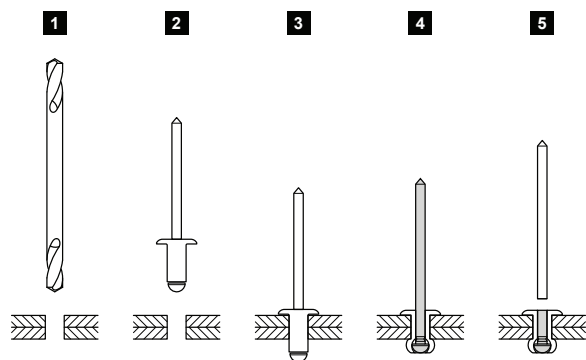

TECHNICKÝ LIST

NÝT TRHACÍ

SM-NO

P Pozink – Natur

Rozměry [mm]				
Jmenovitá velikost	Ø D	Ø D1	L	L1
3,2 x 6	3,2	1,9	6	29
3,2 x 8	3,2	1,9	8	29
3,2 x 10	3,2	1,9	10	29
3,2 x 12	3,2	1,9	12	29
4,0 x 6	4,0	2,4	6	30
4,0 x 8	4,0	2,4	8	30
4,0 x 10	4,0	2,4	10	30
4,0 x 12	4,0	2,4	12	30