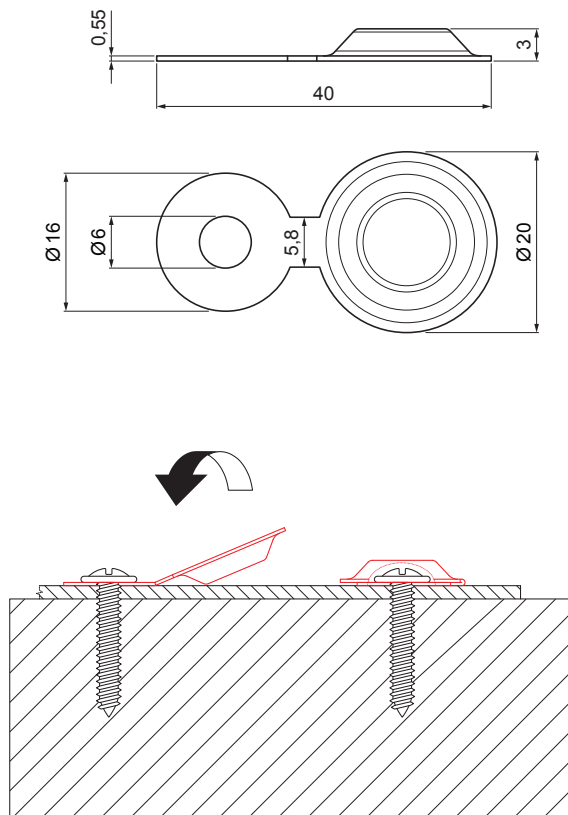

TECHNICKÝ LIST

KRYTKA MONTÁŽNÍ S PODLOŽKOU 20/3

IT-KMP

P Pozink – Natur

INDEX	ZMĚNA	DATUM	PODPIS				
ZN. MAT.							T.O.
ROZM.-POLOT							
POM. ZAŘ.					STN	TR.Č.	
VYPR.	Ing. Kluska M.				POZN.	Č.POZICE	
PRESK.							
TECHNOL.		TECHNOL.			STARÝ V.	Č.V.	
NÁZEV	Krytka montážní s podložkou 20/3				Počet listů	IT-KMP	List 