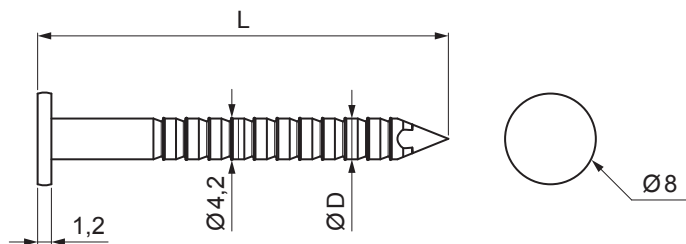

TECHNICKÝ LIST

HŘEBÍK LEPENKOVÝ KONVEXNÍ

SM-KCPBK

P Pozink – Natur

Rozměry [mm]		
Jmenovitá velikost	Ø D	L
3,6/4,2x32	3,6	32
3,6/4,2x36	3,6	36

INDEX	ZMĚNA	DATUM	PODPIS				
ZN. MAT.					T.O.	HMOTNOST kg	MER.
ROZM.-POLOT							
POM. ZAŘ.					STN	TR.Č.	
VYPR.	Ing. Kluska M.				POZN.	Č.POZICE	
PRESK.							
TECHNOL.		TECHNOL.			STARÝ V.	Č.V.	
NÁZEV	Hřebík lepenkový konvexní				Počet listů	SM-KCPBK	List

Vytvořeno: 06.06.2026 10:02:24

Technické změny vyhrazeny