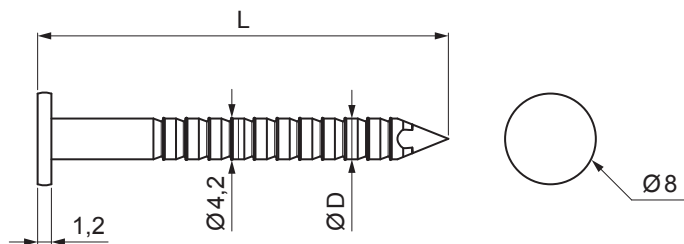

# HŘEBÍK LEPENKOVÝ KONVEXNÍ

## SM-KCPBK

**P** Pozink – Natur

Rozměry [mm]		
Jmenovitá velikost	Ø D	L
3,6/4,2x32	3,6	32
3,6/4,2x36	3,6	36

INDEX	ZMĚNA	DATUM	PODPIS	  
ZN. MAT.		T.O.	HMOTNOST kg	
ROZM.-POLOT			STN	TR.Č.
VYPR.	Ing. Kluska M.		POZN.	Č.POZICE
PRESK.			STARÝ V.	Č.V.
TECHNOL.			TECHNOL.	
NÁZEV			SM-KCPBK	
Hřebík lepenkový konvexní			Počet listů	List 