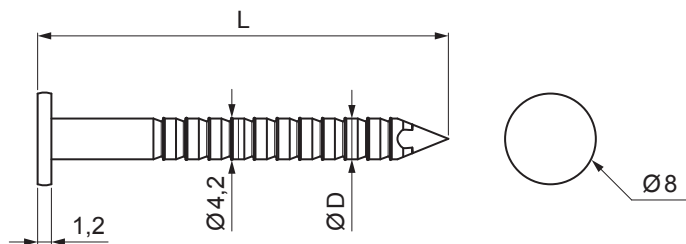

TECHNICKÝ LIST

HŘEBÍK LEPENKOVÝ KONVEXNÍ

SM-KCPBK

P Pozink – Natur

Rozměry [mm]		
Jmenovitá velikost	Ø D	L
3,6/4,2x32	3,6	32
3,6/4,2x36	3,6	36

INDEX	ZMĚNA	DATUM	PODPIS	 			
ZN. MAT.					T.O.	HMOTNOST kg	MER.
ROZM.-POLOT							
POM. ZAŘ.					STN	TR.Č.	
VYPR.	Ing. Kluska M.				POZN.	Č.POZICE	
PRESK.							
TECHNOL.		TECHNOL.			STARÝ V.	Č.V.	
NÁZEV	Hřebík lepenkový konvexní				Počet listů	SM-KCPBK	List 