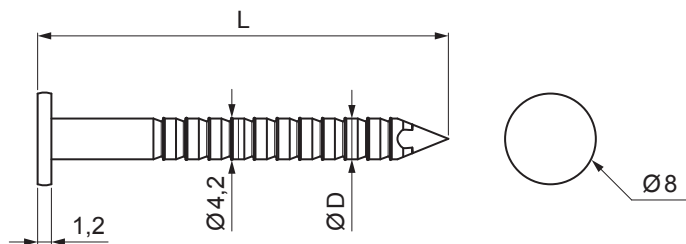

TECHNICKÝ LIST

HŘEBÍK LEPENKOVÝ KONVEXNÍ

SM-KCPBK

P Pozink – Natur

Rozměry [mm]		
Jmenovitá velikost	Ø D	L
3,6/4,2x32	3,6	32
3,6/4,2x36	3,6	36

INDEX	ZMĚNA	DATUM	PODPIS				
ZN. MAT.						T.O.	HMOTNOST kg
ROZM.-POLOT							
POM. ZAŘ.					STN		TR.Č.
VYPR.	Ing. Kluska M.				POZN.		Č.POZICE
PRESK.							
TECHNOL.		TECHNOL.			STARÝ V.		Č.V.
NÁZEV	Hřebík lepenkový konvexní				Počet listů	SM-KCPBK	
							List