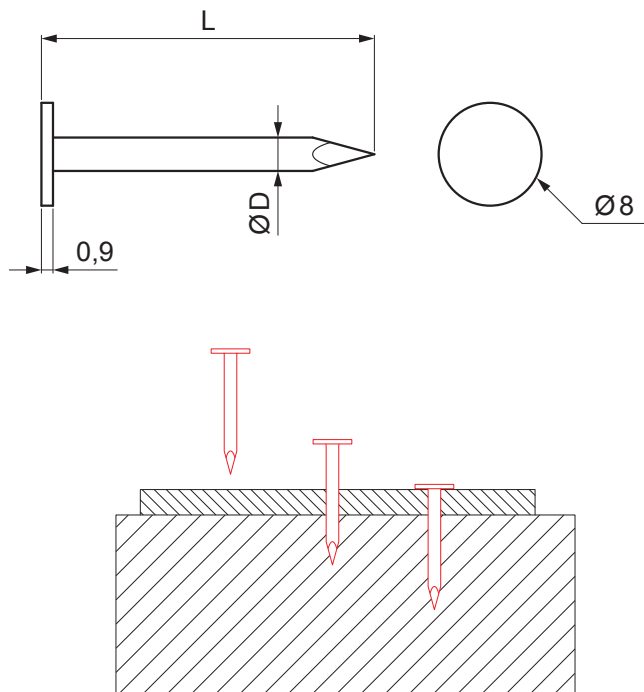

TECHNICKÝ LIST

HŘEBÍK LEPENKOVÝ S HLAVOU 8 mm

SM-KCPB-H8

P Pozink – Natur

Rozměry [mm]		
Jmenovitá velikost	Ø D	L
25/25	2,5	25
25/32	2,5	32
25/36	2,5	36
28/40	2,8	40

INDEX	ZMĚNA	DATUM	PODPIS		
ZN. MAT.	ROZM.-POLOT	T.O.	HMOTNOST kg		
POM. ZAŘ.	VYPR. Ing. Kluska M.	POZN.	STN	TR.Č.	
PRESK.	TECHNOL.	TECHNOL.	STARÝ V.	Č.POZICE	
NÁZEV	Hřebík lepenkový s hlavou 8 mm		Č.V.		
			Počet listů	SM-KCPB-H8	List