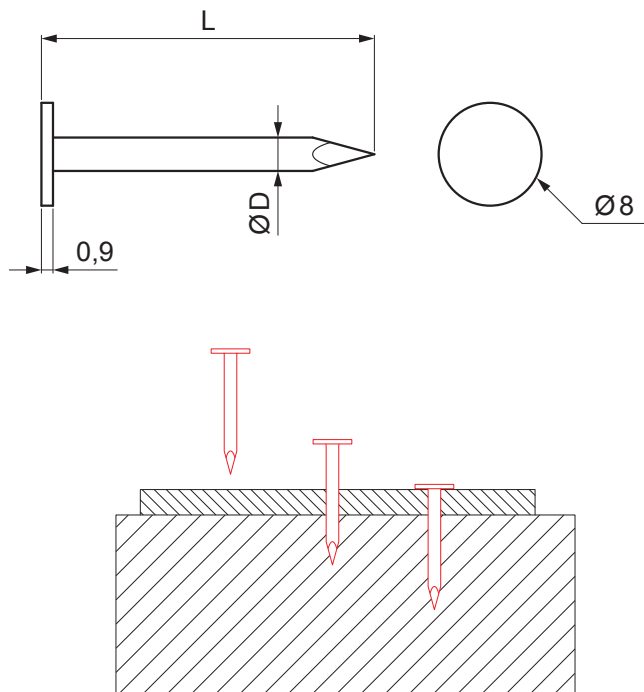

TECHNICKÝ LIST

HŘEBÍK LEPENKOVÝ S HLAVOU 8 mm

SM-KCPB-H8

P Pozink – Natur

Rozměry [mm]		
Jmenovitá velikost	Ø D	L
25/25	2,5	25
25/32	2,5	32
25/36	2,5	36
28/40	2,8	40

INDEX	ZMĚNA	DATUM	PODPIS		
ZN. MAT.	ROZM.-POLOT	T.O.	HMOTNOST kg		
POM. ZAŘ.	VYPR. Ing. Kluska M.	POZN.	STN	TR.Č.	
PRESK.	TECHNOL.	TECHNOL.	STARÝ V.	Č.POZICE	
NÁZEV	Hřebík lepenkový s hlavou 8 mm		Č.V.		
	Počet listů	SM-KCPB-H8	List		