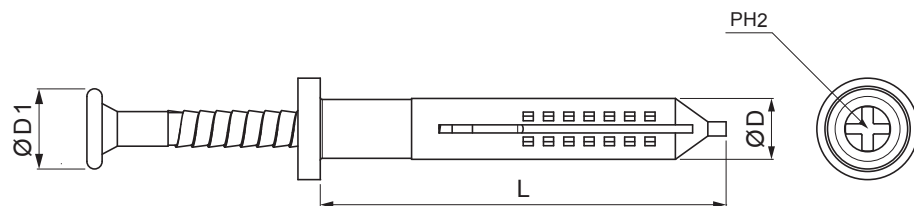

TECHNICKÝ LIST

HMOŽDINKA NATLOUKACÍ RYCHLÁ

SM-HNDQ SP

P Pozink – Natur

Rozměry [mm]			
Jmenovitá velikost	Ø D	Ø D 1	L
6 x 40	6	8	40
6 x 55	6	8	55
6 x 70	6	8	70
6 x 80	6	8	80
8 x 70	8	10	70
8 x 100	8	10	100

INDEX	ZMĚNA	DATUM	PODPIS		
ZN. MAT.	ROZM.-POLOT		T.O.		
POM. ZAŘ.	VYPR. Ing. Kluska M.		POZN.	STN	TR.Č.
PRESK.	TECHNOL.		TECHNOL.	STARÝ V.	Č.V.
NÁZEV	Hmoždinka natloukací rychlá			Počet listů	SM-HNDQ SP