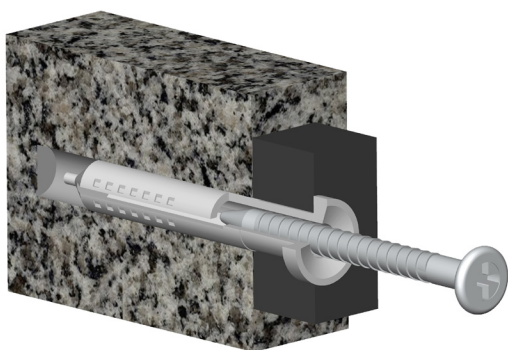

TECHNICKÝ LIST

HMOŽDINKA NATLOUKACÍ RYCHLÁ

SM-HNDQ SP

P Pozink – Natur

Rozměry [mm]			
Jmenovitá velikost	Ø D	Ø D 1	L
6 x 40	6	8	40
6 x 55	6	8	55
6 x 70	6	8	70
6 x 80	6	8	80
8 x 70	8	10	70
8 x 100	8	10	100

INDEX	ZMĚNA	DATUM	PODPIS		
ZN. MAT.	ROZM.-POLOT		T.O.		
POM. ZAŘ.	VYPR. Ing. Kluska M.		POZN.	STN	TR.Č.
PRESK.	TECHNOL.		TECHNOL.	STARÝ V.	Č.V.
NÁZEV	Hmoždinka natloukací rychlá			Počet listů	SM-HNDQ SP