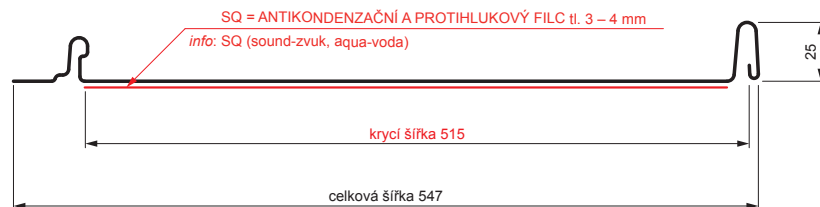

TECHNICKÝ LIST

STŘEŠNÍ PANEL CLICK 515 PSQ

CLICK-515 PSQ

Varianta 515

PSQ

OCM Pozink lakovaný MATT – Ocelově červená MATT – RAL 3009

Technické parametry [v mm]	
Krycí šířka	515
Celková šířka	547
Rozvinutá šířka	625
Výška profilu	25
Tloušťka plechu	0,50
Délka krytiny	min. 800 – max. 8000

INDEX	ZMĚNA	DATUM	PODPIS	KJG QUALITY®	Scan code for 3D model
ZN. MAT.	ROZM.-POLOT	POM. ZAŘ.	T.O.		
VYPR.	Ing. Kluska M.	PRESK.	TECHNOL.	STN	TR.Č.
TECHNOL.		STARÝ V.		POZN.	Č.POZICE
NÁZEV	Střešní panel CLICK 515 PSQ			Počet listů	CLICK-515 PSQ
					List