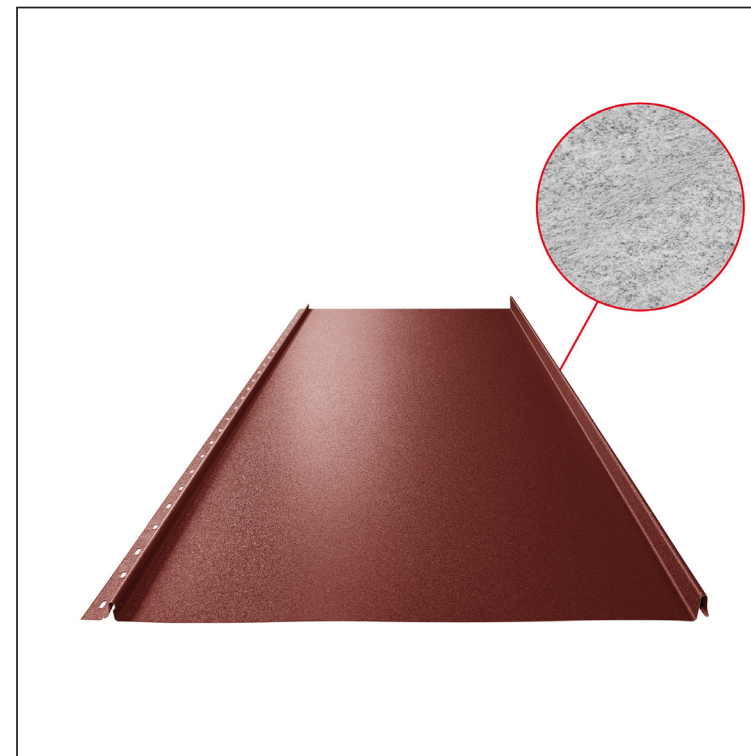

TECHNICKÝ LIST

STŘEŠNÍ PANEL CLICK 515 PSQ

CLICK-515 PSQ

Varianta 515

PSQ

OCM Pozink lakovaný MATT – Ocelově červená MATT – RAL 3009

Technické parametry [v mm]	
Krycí šířka	515
Celková šířka	547
Rozvinutá šířka	625
Výška profilu	25
Tloušťka plechu	0,50
Délka krytiny	min. 800 – max. 8000

INDEX	ZMĚNA	DATUM	PODPIS	KJG QUALITY®	Scan code for 3D model
ZN. MAT.	ROZM.-POLOT	POM. ZAŘ.	T.O.		
VYPR.	Ing. Kluska M.	PRESK.	TECHNOL.	STN	TR.Č.
TECHNOL.		STARÝ V.		POZN.	Č.POZICE
NÁZEV	Střešní panel CLICK 515 PSQ			Počet listů	CLICK-515 PSQ
					List