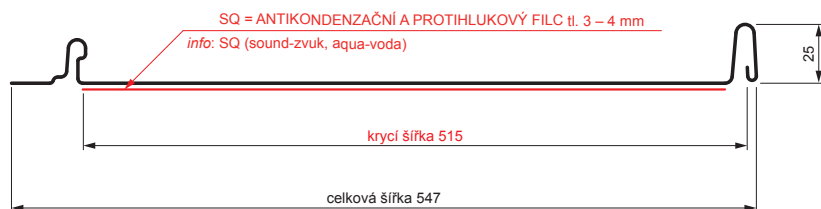

TECHNICKÝ LIST

STŘEŠNÍ PANEL CLICK 515 PSQ

CLICK-515 PSQ

Varianta 515

PSQ

MHM Pozink lakovaný MATT – Měděno hnědá MATT – RAL 8004

Technické parametry [v mm]	
Krycí šířka	515
Celková šířka	547
Rozvinutá šířka	625
Výška profilu	25
Tloušťka plechu	0,50
Délka krytiny	min. 800 – max. 8000

INDEX	ZMĚNA	DATUM	PODPIS	KJG QUALITY®	Scan code for 3D model
ZN. MAT.	ROZM.-POLOT	T.O.	HMOTNOST kg		
POM. ZAŘ.	VYPR. Ing. Kluska M.	POZN.	STN	TR.Č.	Č.POZICE
PRESK.	TECHNOL.	TECHNOL.	STARÝ V.	Č.V.	
NÁZEV	Střešní panel CLICK 515 PSQ		Počet listů	CLICK-515 PSQ	List