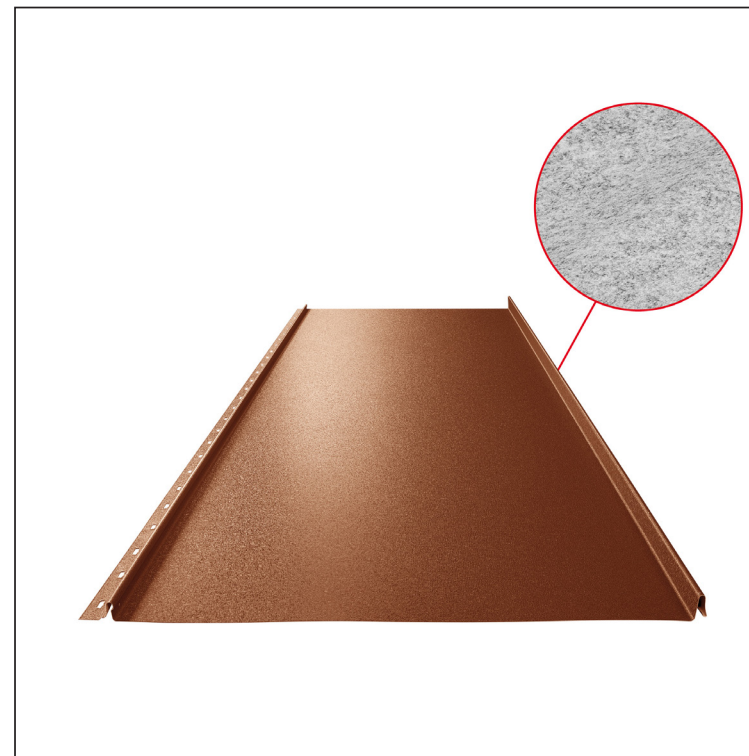

TECHNICKÝ LIST

STŘEŠNÍ PANEL CLICK 515 PSQ

CLICK-515 PSQ

Varianta 515

PSQ

MHM Pozink lakovaný MATT – Měděno hnědá MATT – RAL 8004

Technické parametry [v mm]	
Krycí šířka	515
Celková šířka	547
Rozvinutá šířka	625
Výška profilu	25
Tloušťka plechu	0,50
Délka krytiny	min. 800 – max. 8000

INDEX	ZMĚNA	DATUM	PODPIS	KJG QUALITY®	Scan code for 3D model
ZN. MAT.	ROZM.-POLOT	T.O.	HMOTNOST kg		
POM. ZAŘ.	VYPR. Ing. Kluska M.	POZN.	STN	TR.Č.	Č.POZICE
PRESK.	TECHNOL.	TECHNOL.	STARÝ V.	Č.V.	
NÁZEV	Střešní panel CLICK 515 PSQ		Počet listů	CLICK-515 PSQ	List