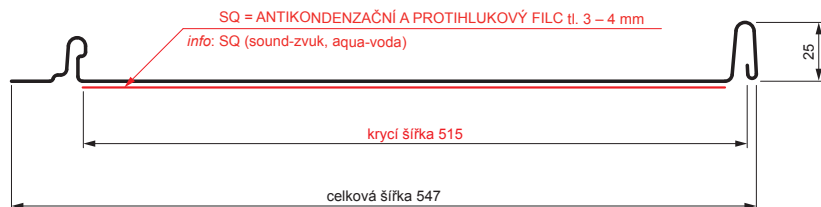

## Varianta 515

PSQ

Pozink lakovaný MATT – Měděno hnědá MATT – RAL 8004

Technické parametry [v mm]	
Krycí šířka	515
Celková šířka	547
Rozvinutá šířka	625
Výška profilu	25
Tloušťka plechu	0,50
Délka krytiny	min. 800 – max. 8000