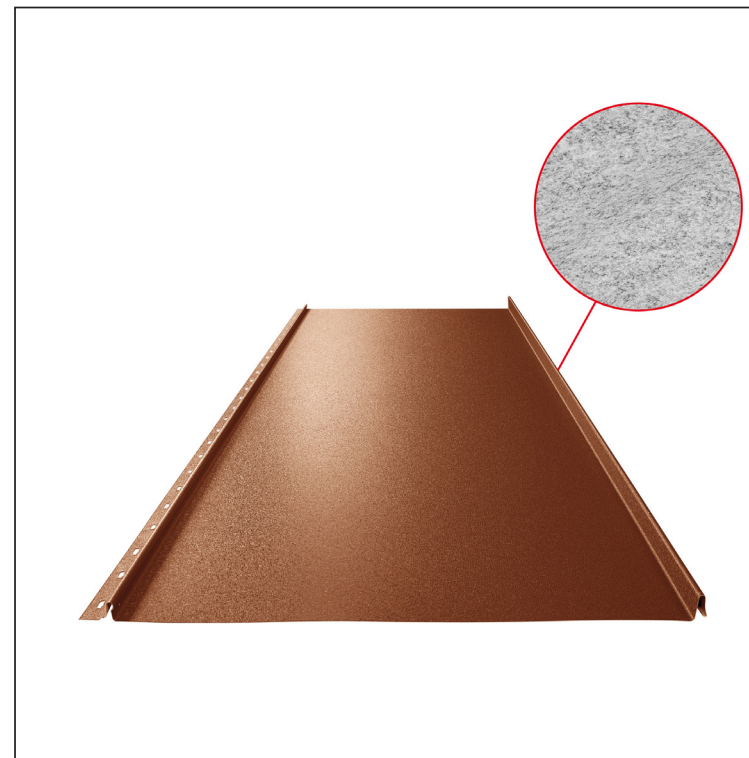

## Varianta 515

PSQ

Pozink lakovaný MATT – Měděno hnědá MATT – RAL 8004

Technické parametry [v mm]	
Krycí šířka	515
Celková šířka	547
Rozvinutá šířka	625
Výška profilu	25
Tloušťka plechu	0,50
Délka krytiny	min. 800 – max. 8000