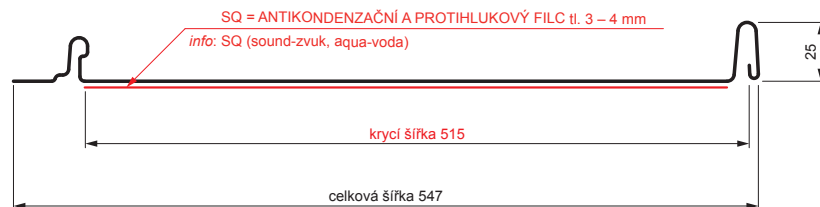

TECHNICKÝ LIST

STŘEŠNÍ PANEL CLICK 515 PSQ

CLICK-515 PSQ

Varianta 515

PSQ

Pozink lakovaný MATT – Antracit MATT – RAL 7016

Technické parametry [v mm]	
Krycí šířka	515
Celková šířka	547
Rozvinutá šířka	625
Výška profilu	25
Tloušťka plechu	0,50
Délka krytiny	min. 800 – max. 8000

INDEX	ZMĚNA	DATUM	PODPIS				
ZN. MAT.						T.O.	HMOTNOST kg
ROZM.-POLOT							
POM. ZAŘ.					STN	TR.Č.	
VYPR.	Ing. Kluska M.				POZN.	Č.POZICE	
PRESK.							
TECHNOL.		TECHNOL.			STARÝ V.	Č.V.	
NÁZEV	Střešní panel CLICK 515 PSQ				Počet listů	CLICK-515 PSQ	List