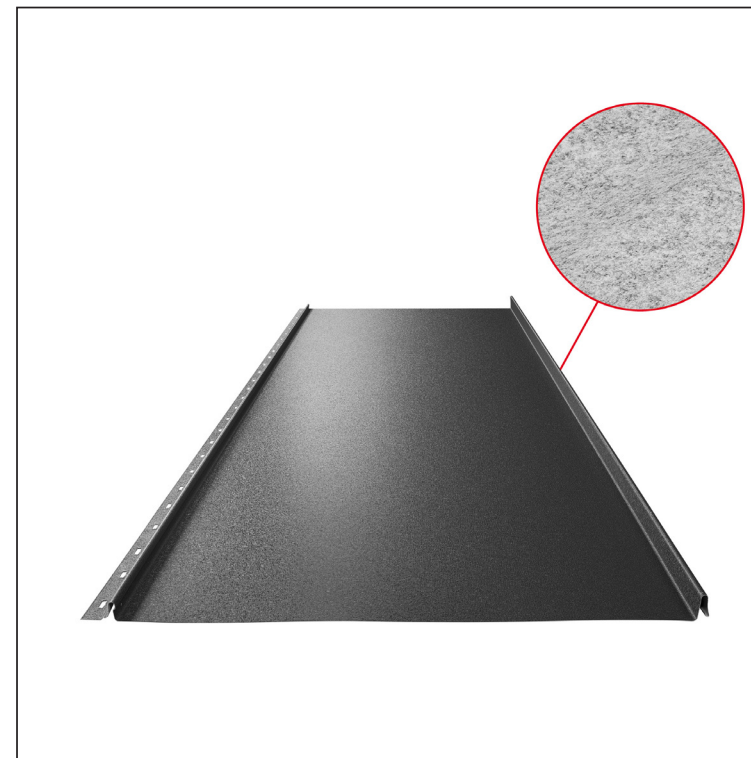

TECHNICKÝ LIST

STŘEŠNÍ PANEL CLICK 515 PSQ

CLICK-515 PSQ

Varianta 515

PSQ

Pozink lakovaný MATT – Antracit MATT – RAL 7016

Technické parametry [v mm]	
Krycí šířka	515
Celková šířka	547
Rozvinutá šířka	625
Výška profilu	25
Tloušťka plechu	0,50
Délka krytiny	min. 800 – max. 8000