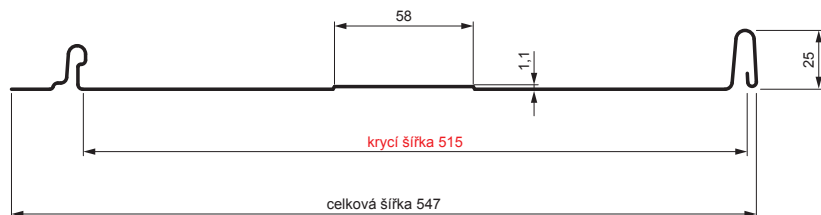

### T58

**PSM** Pozink lakovaný MATT – Prachově šedá MATT – RAL 7037

Technické parametry [v mm]	
Krycí šířka	515
Celková šířka	547
Rozvinutá šířka	625
Výška profilu	25
Tloušťka plechu	0,50
Délka krytiny	min. 800 – max. 8000