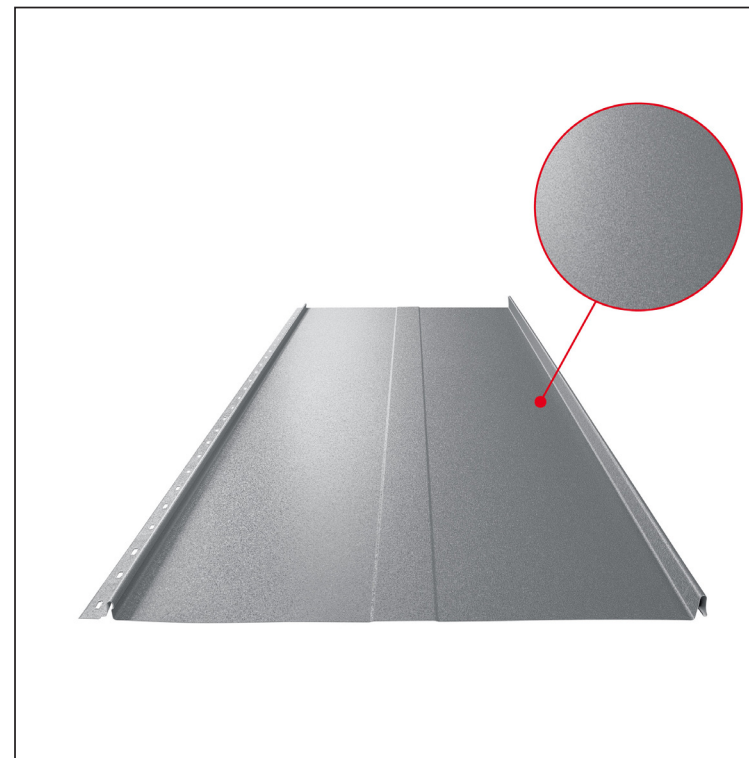

TECHNICKÝ LIST

STŘEŠNÍ PANEL CLICK 515 T58

CLICK-515 T58

Varianta 515

T58

PSM Pozink lakovaný MATT – Prachově šedá MATT – RAL 7037

Technické parametry [v mm]	
Krycí šířka	515
Celková šířka	547
Rozvinutá šířka	625
Výška profilu	25
Tloušťka plechu	0,50
Délka krytiny	min. 800 – max. 8000

INDEX	ZMĚNA	DATUM	PODPIS					
ZN. MAT.						T.O.	HMOTNOST kg	MER.
ROZM.-POLOT								
POM. ZAŘ.					STN	TR.Č.		
VYPR.	Ing. Kluska M.				POZN.	Č.POZICE		
PRESK.								
TECHNOL.		TECHNOL.			STARÝ V.	Č.V.		
NÁZEV	Střešní panel CLICK 515 T58				Počet listů	CLICK-515 T58	List	

Vytvořeno: 05.06.2026 21:35:39

Technické změny vyhrazeny