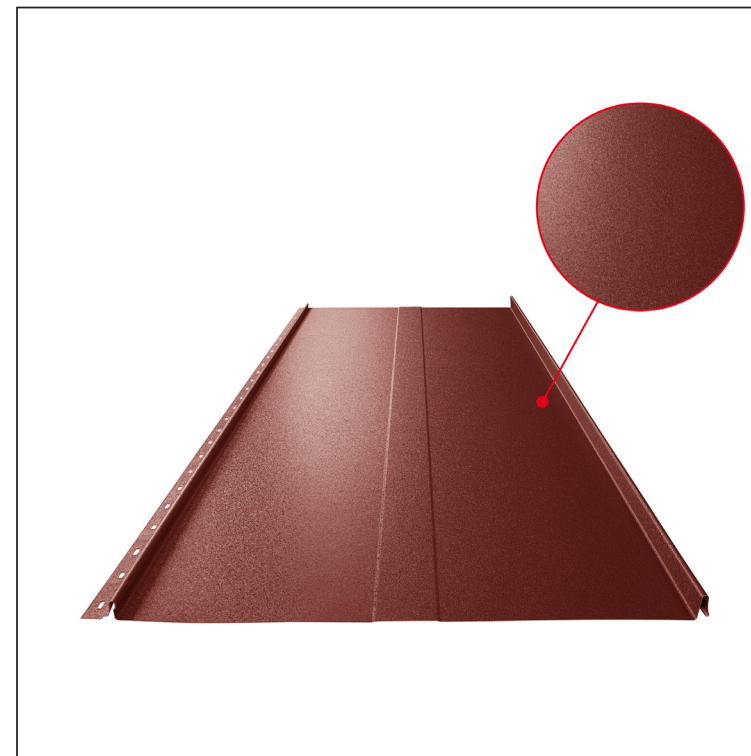

# STŘEŠNÍ PANEL CLICK 515 T58

## Varianta 515

T58

**OCM** Pozink lakovaný MATT – Ocelově červená MATT – RAL 3009

Technické parametry [v mm]	
Krycí šířka	515
Celková šířka	547
Rozvinutá šířka	625
Výška profilu	25
Tloušťka plechu	0,50
Délka krytiny	min. 800 – max. 8000