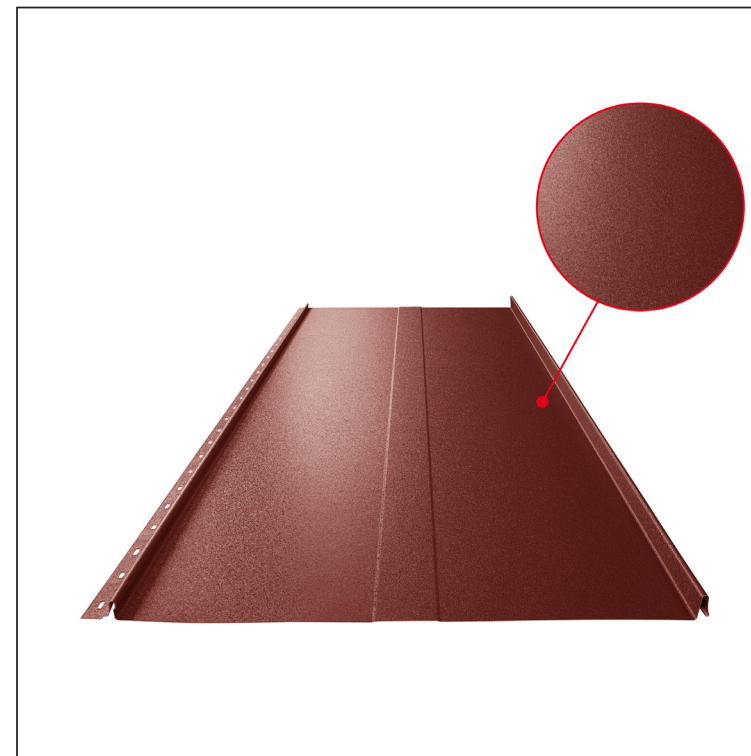

TECHNICKÝ LIST

STŘEŠNÍ PANEL CLICK 515 T58

CLICK-515 T58

Varianta 515

T58

OCM Pozink lakovaný MATT – Ocelově červená MATT – RAL 3009

Technické parametry [v mm]	
Krycí šířka	515
Celková šířka	547
Rozvinutá šířka	625
Výška profilu	25
Tloušťka plechu	0,50
Délka krytiny	min. 800 – max. 8000

INDEX	ZMĚNA	DATUM	PODPIS	KJG QUALITY®	Scan code for 3D model		
ZN. MAT.	ROZM.-POLOT		T.O.			HMOTNOST kg	MER.
POM. ZAŘ.			STN	TR.Č.			
VYPR.	Ing. Kluska M.		POZN.	Č.POZICE			
PRESK.			STARÝ V.	Č.V.			
TECHNOL.		TECHNOL.					
NÁZEV			Počet listů				
Střešní panel CLICK 515 T58			CLICK-515 T58				
			List				

Vytvořeno: 21.04.2026 10:03:57

Technické změny vyhrazeny