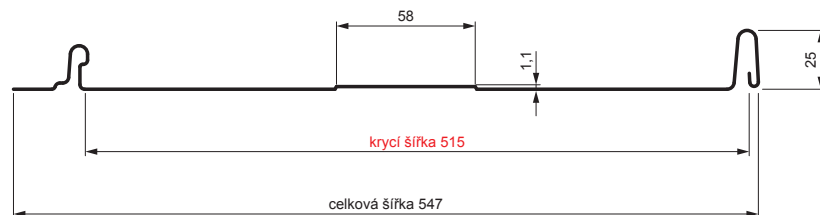

TECHNICKÝ LIST

STŘEŠNÍ PANEL CLICK 515 T58

CLICK-515 T58

Varianta 515

T58

OCM Pozink lakovaný MATT – Ocelově červená MATT – RAL 3009

Technické parametry [v mm]	
Krycí šířka	515
Celková šířka	547
Rozvinutá šířka	625
Výška profilu	25
Tloušťka plechu	0,50
Délka krytiny	min. 800 – max. 8000

INDEX	ZMĚNA	DATUM	PODPIS	KJG QUALITY®	Scan code for 3D model
ZN. MAT.	ROZM.-POLOT	POM. ZAŘ.	T.O.		
VYPR.	Ing. Kluska M.	PRESK.	TECHNOL.	STARÝ V.	Č.POZICE
NÁZEV				Počet listů	Č.V.
Střešní panel CLICK 515 T58				CLICK-515 T58	