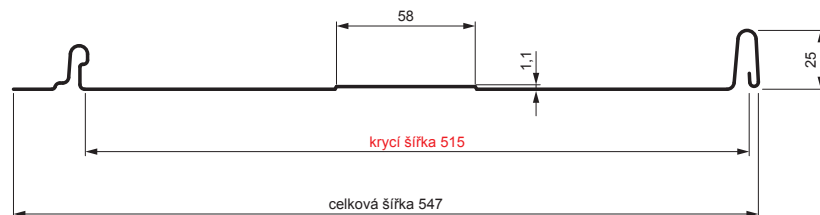

## Varianta 515

T58

**OCM** Pozink lakovaný MATT – Ocelově červená MATT – RAL 3009

Technické parametry [v mm]	
Krycí šířka	515
Celková šířka	547
Rozvinutá šířka	625
Výška profilu	25
Tloušťka plechu	0,50
Délka krytiny	min. 800 – max. 8000

INDEX	ZMĚNA	DATUM	PODPIS	<b>KJG</b> QUALITY®	Scan code for 3D model
ZN. MAT.	ROZM.-POLOT		T.O.		
POM. ZAŘ.			STN	TR.Č.	
VYPR.	Ing. Kluska M.		POZN.	Č.POZICE	
PRESK.			STARÝ V.	Č.V.	
TECHNOL.		TECHNOL.			
NÁZEV			Počet listů		
Střešní panel CLICK 515 T58			CLICK-515 T58		
			List		