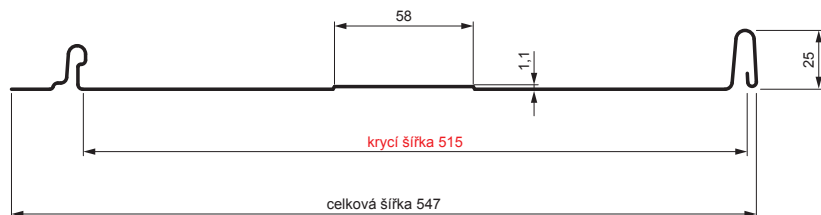

TECHNICKÝ LIST

STŘEŠNÍ PANEL CLICK 515 T58

CLICK-515 T58

Varianta 515

T58

Pozink lakovaný MATT – Měděno hnědá MATT – RAL 8004

Technické parametry [v mm]	
Krycí šířka	515
Celková šířka	547
Rozvinutá šířka	625
Výška profilu	25
Tloušťka plechu	0,50
Délka krytiny	min. 800 – max. 8000

INDEX	ZMĚNA	DATUM	PODPIS	KJG QUALITY®		Scan code for 3D model	QR
ZN. MAT.			T.O.	HMOTNOST kg		MER.	
ROZM.-POLOT				STN		TR.Č.	
VYPR. Ing. Kluska M.				POZN.		Č.POZICE	
PRESK.				STARÝ V.		Č.V.	
TECHNOL.		TECHNOL.		NÁZEV		Č.V.	
Sřešní panel CLICK 515 T58				Počet listů		CLICK-515 T58	
						List	