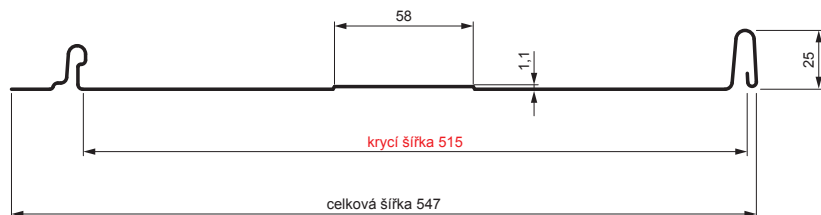

## Varianta 515

T58

**ICM** Pozink lakovaný MATT – Intenzivní černá MATT – RAL 9005

Technické parametry [v mm]	
Krycí šířka	515
Celková šířka	547
Rozvinutá šířka	625
Výška profilu	25
Tloušťka plechu	0,50
Délka krytiny	min. 800 – max. 8000

INDEX	ZMĚNA	DATUM	PODPIS	<b>KJG</b> QUALITY®	Scan code for 3D model
ZN. MAT.	ROZM.-POLOT	POM. ZAŘ.	T.O.		
VYPR.	Ing. Kluska M.	PRESK.	TECHNOL.	STN	TR.Č.
TECHNOL.		STARÝ V.		POZN.	Č.POZICE
NÁZEV	Střešní panel CLICK 515 T58			Č.V.	
				Počet listů	CLICK-515 T58
					List