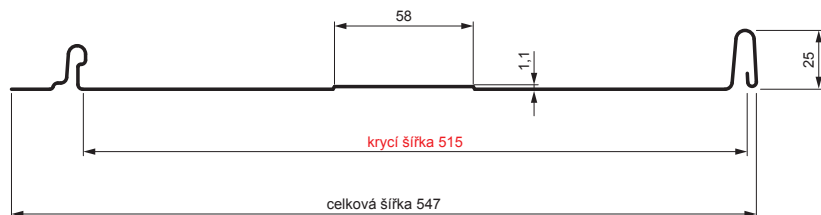

TECHNICKÝ LIST

STŘEŠNÍ PANEL CLICK 515 T58

CLICK-515 T58

Varianta 515

T58

ICM Pozink lakovaný MATT – Intenzivní černá MATT – RAL 9005

Technické parametry [v mm]	
Krycí šířka	515
Celková šířka	547
Rozvinutá šířka	625
Výška profilu	25
Tloušťka plechu	0,50
Délka krytiny	min. 800 – max. 8000

INDEX	ZMĚNA	DATUM	PODPIS	KJG QUALITY®	Scan code for 3D model		
ZN. MAT.	ROZM.-POLOT	POM. ZAŘ.	T.O.			HMOTNOST kg	MER.
VYPR.	Ing. Kluska M.	PRESK.	TECHNOL.	STN	TR.Č.		
TECHNOL.		STARÝ V.		POZN.	Č.POZICE		
NÁZEV	Střešní panel CLICK 515 T58			Č.V.			
				Počet listů	CLICK-515 T58		
					List		

Vytvořeno: 07.06.2026 13:07:44

Technické změny vyhrazeny