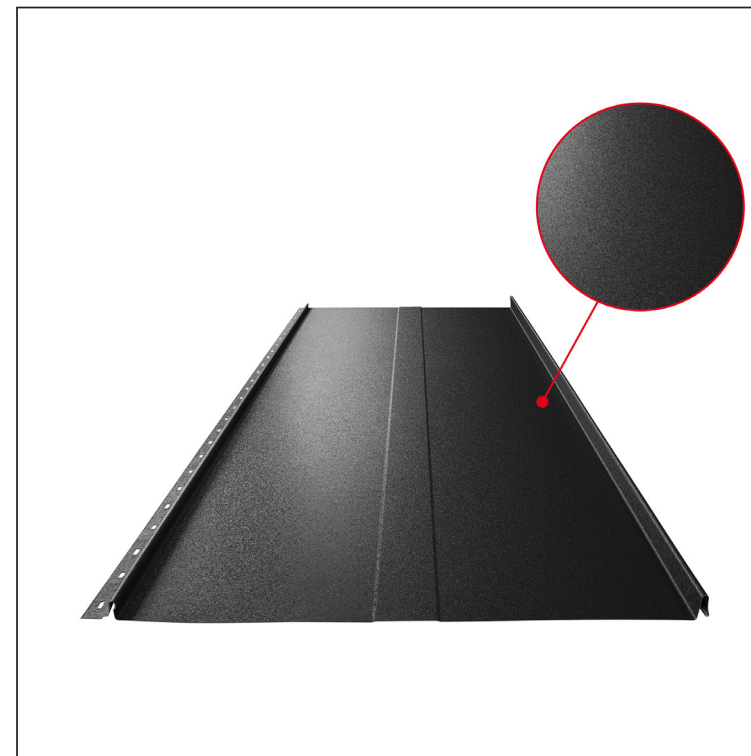

TECHNICKÝ LIST

STŘEŠNÍ PANEL CLICK 515 T58

CLICK-515 T58

Varianta 515

T58

ICM Pozink lakovaný MATT – Intenzivní černá MATT – RAL 9005

Technické parametry [v mm]	
Krycí šířka	515
Celková šířka	547
Rozvinutá šířka	625
Výška profilu	25
Tloušťka plechu	0,50
Délka krytiny	min. 800 – max. 8000

INDEX	ZMĚNA	DATUM	PODPIS	KJG QUALITY®	Scan code for 3D model
ZN. MAT.	ROZM.-POLOT	POM. ZAŘ.	T.O.		
VYPR.	Ing. Kluska M.	PRESK.	TECHNOL.	STARÝ V.	Č.POZICE
NÁZEV				POČET listů	LIST
Střešní panel CLICK 515 T58				CLICK-515 T58	