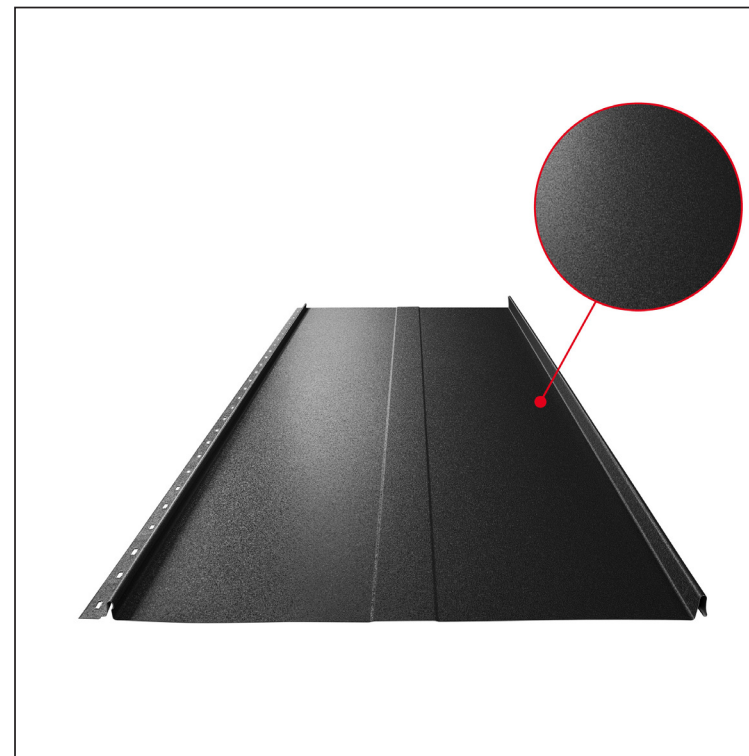

TECHNICKÝ LIST

STŘEŠNÍ PANEL CLICK 515 T58

CLICK-515 T58

Varianta 515

T58

ICM Pozink lakovaný MATT – Intenzivní černá MATT – RAL 9005

Technické parametry [v mm]	
Krycí šířka	515
Celková šířka	547
Rozvinutá šířka	625
Výška profilu	25
Tloušťka plechu	0,50
Délka krytiny	min. 800 – max. 8000

INDEX	ZMĚNA	DATUM	PODPIS	KJG QUALITY®	Scan code for 3D model
ZN. MAT.	ROZM.-POLOT	POM. ZAŘ.	T.O.		
VYPR.	Ing. Kluska M.	PRESK.	TECHNOL.	STN	TR.Č.
TECHNOL.	STARÝ V.	Č.V.		POZN.	Č.POZICE
NÁZEV Střešní panel CLICK 515 T58				Počet listů	CLICK-515 T58