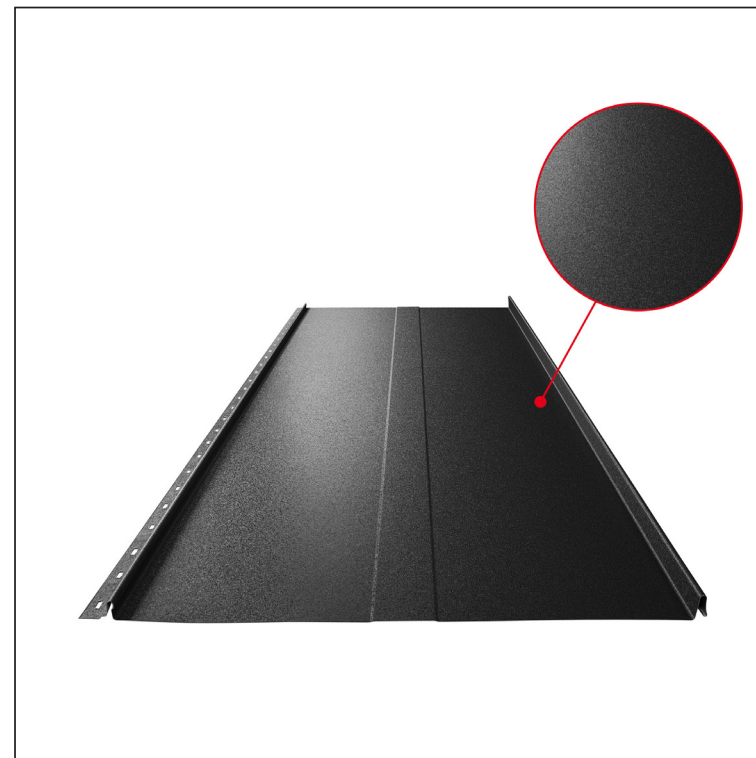

TECHNICKÝ LIST

STŘEŠNÍ PANEL CLICK 515 T58

CLICK-515 T58

Varianta 515

T58

ICM Pozink lakovaný MATT – Intenzivní černá MATT – RAL 9005

Technické parametry [v mm]	
Krycí šířka	515
Celková šířka	547
Rozvinutá šířka	625
Výška profilu	25
Tloušťka plechu	0,50
Délka krytiny	min. 800 – max. 8000

INDEX	ZMĚNA	DATUM	PODPIS	KJG QUALITY®	Scan code for 3D model		
ZN. MAT.	ROZM.-POLOT	POM. ZAŘ.	T.O.			HMOTNOST kg	MER.
VYPR.	Ing. Kluska M.	PRESK.	TECHNOL.	STN	TR.Č.		
TECHNOL.		STARÝ V.		POZN.	Č.POZICE		
NÁZEV	Střešní panel CLICK 515 T58			Č.V.			
				Počet listů	CLICK-515 T58		
					List		

Vytvořeno: 07.06.2026 13:07:44

Technické změny vyhrazeny