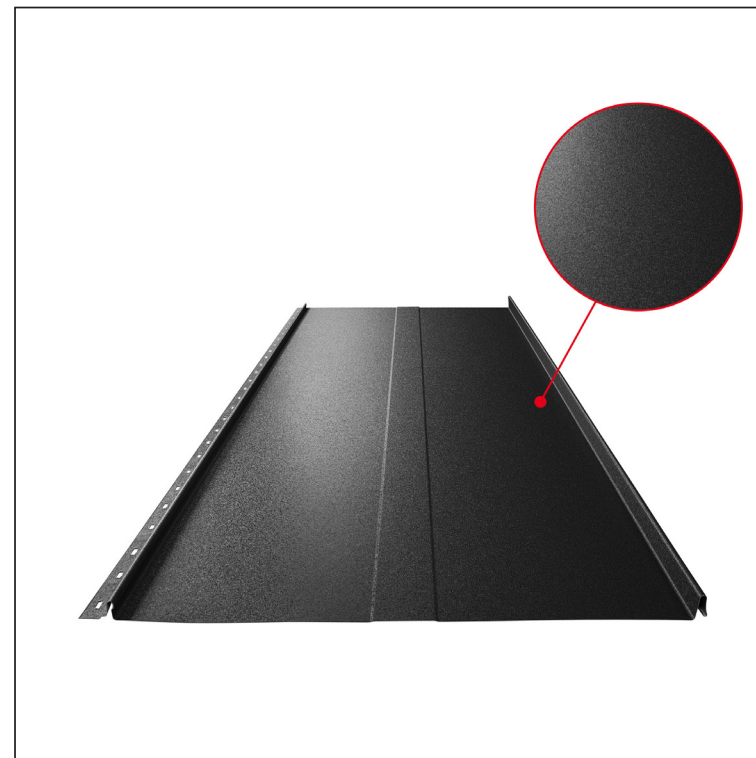

# STŘEŠNÍ PANEL CLICK 515 T58

## Varianta 515

T58

**ICM** Pozink lakovaný MATT – Intenzivní černá MATT – RAL 9005

Technické parametry [v mm]	
Krycí šířka	515
Celková šířka	547
Rozvinutá šířka	625
Výška profilu	25
Tloušťka plechu	0,50
Délka krytiny	min. 800 – max. 8000