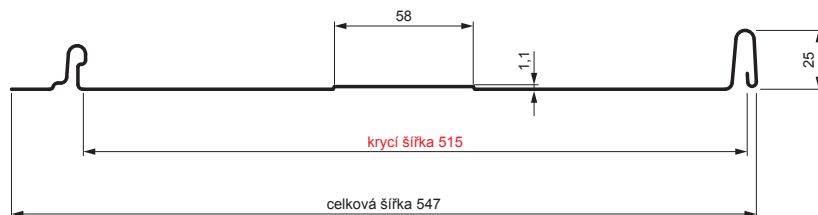

TECHNICKÝ LIST

STŘEŠNÍ PANEL CLICK 515 T58

CLICK-515 T58

Varianta 515

T58

ICM Pozink lakovaný MATT – Intenzivní černá MATT – RAL 9005

Technické parametry [v mm]	
Krycí šířka	515
Celková šířka	547
Rozvinutá šířka	625
Výška profilu	25
Tloušťka plechu	0,50
Délka krytiny	min. 800 – max. 8000

INDEX	ZMĚNA	DATUM	PODPIS	KJG QUALITY®	Scan code for 3D model
ZN. MAT.	ROZM.-POLOT	POM. ZAŘ.	T.O.		
VYPR.	Ing. Kluska M.	PRESK.	TECHNOL.	STN	TR.Č.
TECHNOL.	STARÝ V.	Č.V.		POZN.	Č.POZICE
NÁZEV Střešní panel CLICK 515 T58				Počet listů	CLICK-515 T58