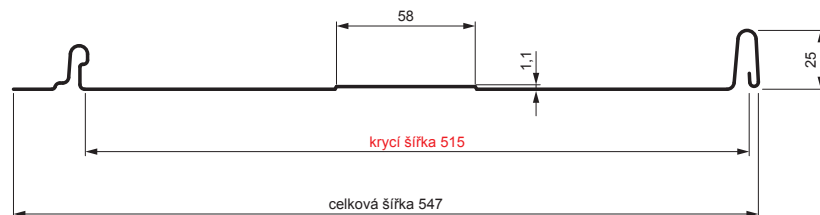

TECHNICKÝ LIST

STŘEŠNÍ PANEL CLICK 515 T58

CLICK-515 T58

Varianta 515

T58

TMM Pozink lakovaný MATT – Testa di Moro MATT – RAL 8028

Technické parametry [v mm]	
Krycí šířka	515
Celková šířka	547
Rozvinutá šířka	625
Výška profilu	25
Tloušťka plechu	0,50
Délka krytiny	min. 800 – max. 8000

INDEX	ZMĚNA	DATUM	PODPIS				
ZN. MAT.						T.O.	HMOTNOST kg
ROZM.-POLOT							
POM. ZAŘ.					STN	TR.Č.	
VYPR.	Ing. Kluska M.				POZN.	Č.POZICE	
PRESK.							
TECHNOL.		TECHNOL.			STARÝ V.	Č.V.	
NÁZEV	Střešní panel CLICK 515 T58				Počet listů	CLICK-515 T58	List