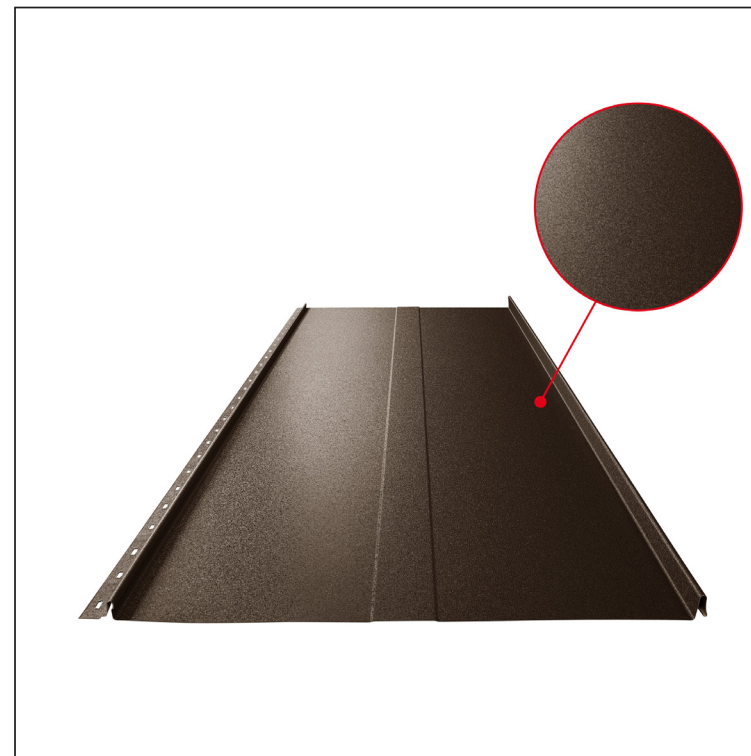

TECHNICKÝ LIST

STŘEŠNÍ PANEL CLICK 515 T58

CLICK-515 T58

Varianta 515

T58

TMM Pozink lakovaný MATT – Testa di Moro MATT – RAL 8028

Technické parametry [v mm]	
Krycí šířka	515
Celková šířka	547
Rozvinutá šířka	625
Výška profilu	25
Tloušťka plechu	0,50
Délka krytiny	min. 800 – max. 8000

INDEX	ZMĚNA	DATUM	PODPIS				
ZN. MAT.						T.O.	HMOTNOST kg
ROZM.-POLOT							
POM. ZAŘ.					STN	TR.Č.	
VYPR.	Ing. Kluska M.				POZN.	Č.POZICE	
PRESK.							
TECHNOL.		TECHNOL.			STARÝ V.	Č.V.	
NÁZEV	Střešní panel CLICK 515 T58				Počet listů	CLICK-515 T58	List