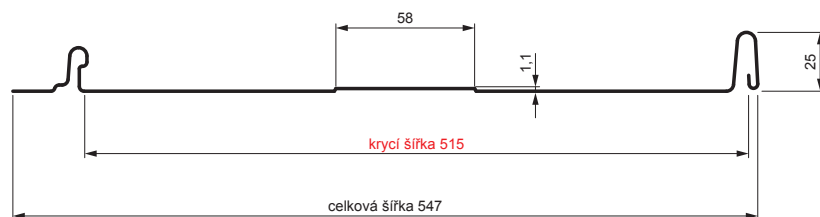

# STŘEŠNÍ PANEL CLICK 515 T58

# CLICK-515 T58

Varianta 515

T58

**ANM** Pozink lakovaný MATT – Antracit MATT – RAL 7016

Technické parametry [v mm]	
Krycí šířka	515
Celková šířka	547
Rozvinutá šířka	625
Výška profilu	25
Tloušťka plechu	0,50
Délka krytiny	min. 800 – max. 8000

INDEX	ZMĚNA	DATUM	PODPIS	<b>KJG</b> QUALITY®	Scan code for 3D model
ZN. MAT.	ROZM.-POLOT	POM. ZAŘ.	T.O.		
VYPR.	Ing. Kluska M.	PRESK.	TECHNOL.	STN	TR.Č.
TECHNOL.		STARÝ V.		POZN.	Č.POZICE
NÁZEV	Střešní panel CLICK 515 T58			Počet listů	CLICK-515 T58