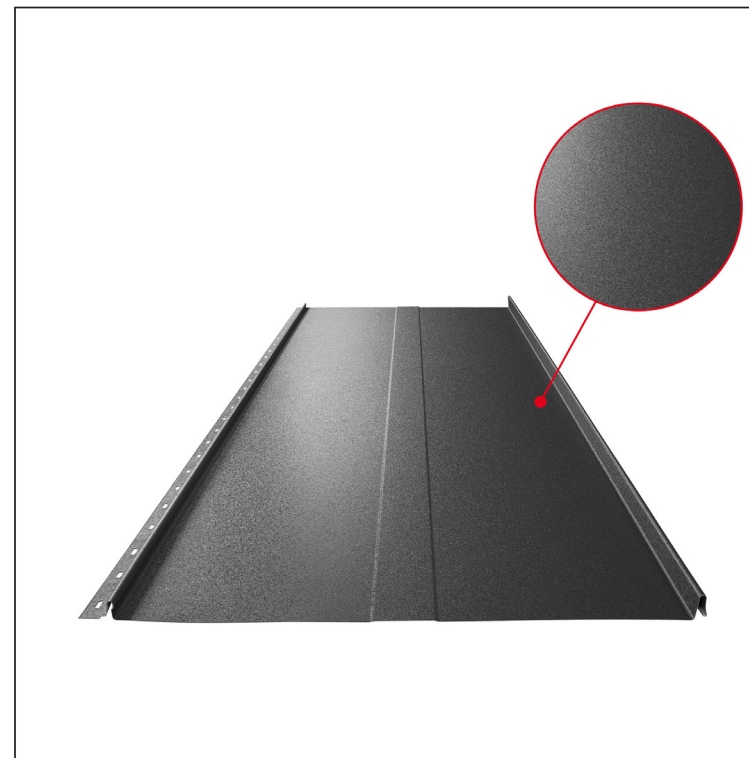

TECHNICKÝ LIST

STŘEŠNÍ PANEL CLICK 515 T58

CLICK-515 T58

Varianta 515

T58

ANM Pozink lakovaný MATT – Antracit MATT – RAL 7016

Technické parametry [v mm]	
Krycí šířka	515
Celková šířka	547
Rozvinutá šířka	625
Výška profilu	25
Tloušťka plechu	0,50
Délka krytiny	min. 800 – max. 8000

INDEX	ZMĚNA	DATUM	PODPIS	KJG QUALITY®	Scan code for 3D model
ZN. MAT.	ROZM.-POLOT	POM. ZAŘ.	T.O.		
VYPR.	Ing. Kluska M.	PRESK.	TECHNOL.	STN	TR.Č.
TECHNOL.		STARÝ V.		POZN.	Č.POZICE
NÁZEV	Střešní panel CLICK 515 T58			Počet listů	CLICK-515 T58
					List