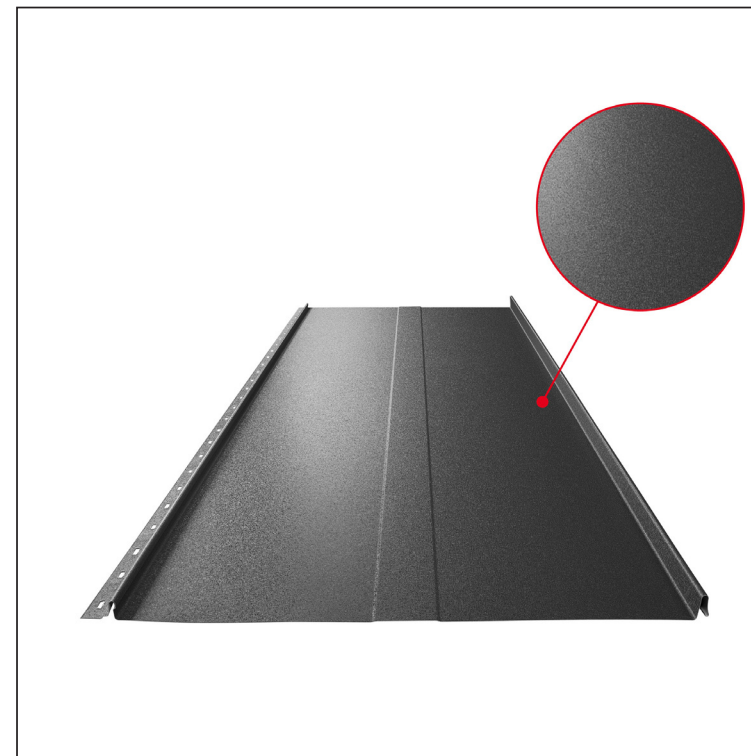

# STŘEŠNÍ PANEL CLICK 515 T58

# CLICK-515 T58

Varianta 515

T58

**ANM** Pozink lakovaný MATT – Antracit MATT – RAL 7016

Technické parametry [v mm]	
Krycí šířka	515
Celková šířka	547
Rozvinutá šířka	625
Výška profilu	25
Tloušťka plechu	0,50
Délka krytiny	min. 800 – max. 8000