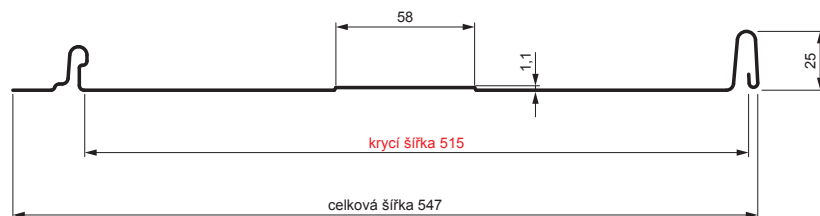

TECHNICKÝ LIST

STŘEŠNÍ PANEL CLICK 515 T58

CLICK-515 T58

Varianta 515

T58

ANM Pozink lakovaný MATT – Antracit MATT – RAL 7016

Technické parametry [v mm]	
Krycí šířka	515
Celková šířka	547
Rozvinutá šířka	625
Výška profilu	25
Tloušťka plechu	0,50
Délka krytiny	min. 800 – max. 8000

INDEX	ZMĚNA	DATUM	PODPIS	KJG QUALITY®	Scan code for 3D model
ZN. MAT.	ROZM.-POLOT	POM. ZAŘ.	T.O.		
VYPR.	Ing. Kluska M.	PRESK.	TECHNOL.	STN	TR.Č.
TECHNOL.		STARÝ V.		POZN.	Č.POZICE
NÁZEV	Střešní panel CLICK 515 T58			Počet listů	CLICK-515 T58
					List