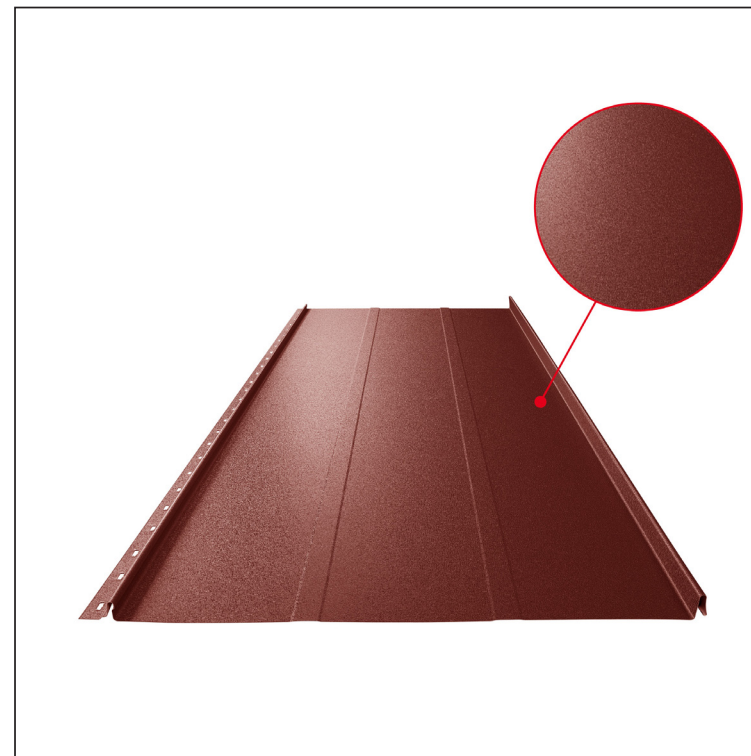

TECHNICKÝ LIST

STŘEŠNÍ PANEL CLICK 515 T25

CLICK-515 T25

Varianta 515

T25

OCM Pozink lakovaný MATT – Ocelově červená MATT – RAL 3009

Technické parametry [v mm]	
Krycí šířka	515
Celková šířka	547
Rozvinutá šířka	625
Výška profilu	25
Tloušťka plechu	0,50
Délka krytiny	min. 800 – max. 8000

INDEX	ZMĚNA	DATUM	PODPIS	KJG QUALITY®	Scan code for 3D model
ZN. MAT.	ROZM.-POLOT		T.O.		
POM. ZAŘ.			STN	TR.Č.	
VYPR.	Ing. Kluska M.		POZN.	Č.POZICE	
PRESK.			STARÝ V.	Č.V.	
TECHNOL.	TECHNOL.		STARÝ V.	Č.V.	
NÁZEV			Počet listů		
Střešní panel CLICK 515 T25			CLICK-515 T25		
			List		