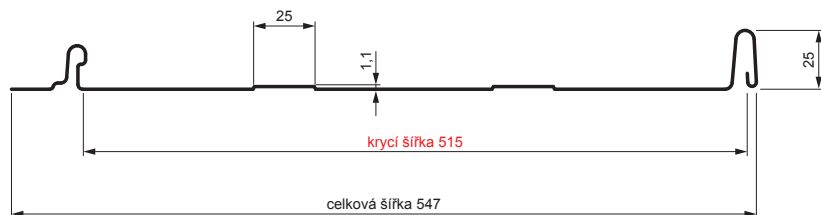

TECHNICKÝ LIST

STŘEŠNÍ PANEL CLICK 515 T25

CLICK-515 T25

Varianta 515

T25

OCM Pozink lakovaný MATT – Ocelově červená MATT – RAL 3009

Technické parametry [v mm]	
Krycí šířka	515
Celková šířka	547
Rozvinutá šířka	625
Výška profilu	25
Tloušťka plechu	0,50
Délka krytiny	min. 800 – max. 8000

INDEX	ZMĚNA	DATUM	PODPIS	KJG QUALITY®	Scan code for 3D model
ZN. MAT.	ROZM.-POLOT		T.O.		
POM. ZAŘ.			STN	TR.Č.	
VYPR.	Ing. Kluska M.		POZN.	Č.POZICE	
PRESK.			STARÝ V.	Č.V.	
TECHNOL.	TECHNOL.		STARÝ V.	Č.V.	
NÁZEV			Počet listů		
Střešní panel CLICK 515 T25			CLICK-515 T25		
			List		