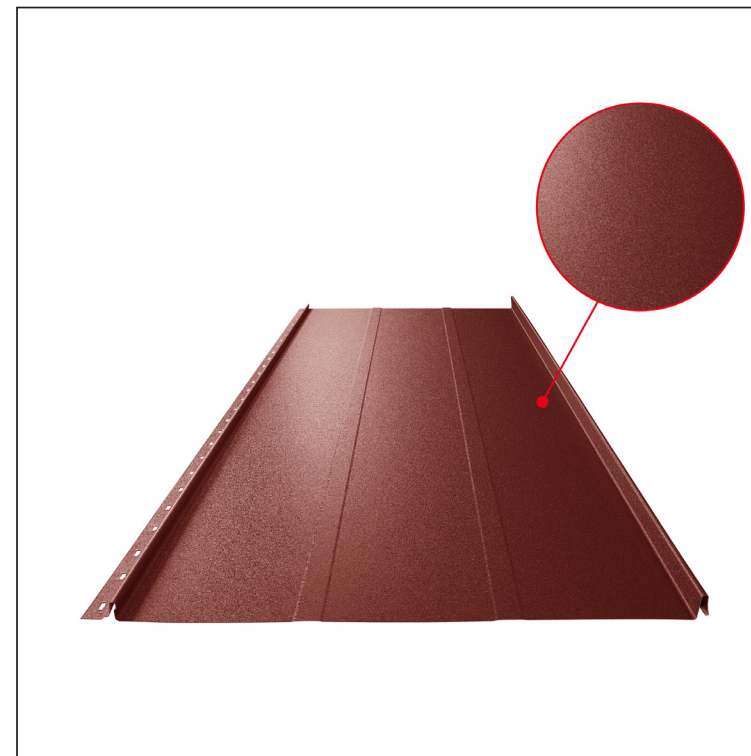

TECHNICKÝ LIST

STŘEŠNÍ PANEL CLICK 515 T25

CLICK-515 T25

Varianta 515

T25

OCM Pozink lakovaný MATT – Ocelově červená MATT – RAL 3009

Technické parametry [v mm]	
Krycí šířka	515
Celková šířka	547
Rozvinutá šířka	625
Výška profilu	25
Tloušťka plechu	0,50
Délka krytiny	min. 800 – max. 8000

INDEX	ZMĚNA	DATUM	PODPIS	KJG QUALITY®	Scan code for 3D model		
ZN. MAT.						T.O.	HMOTNOST kg
ROZM.-POLOT							
POM. ZAŘ.					STN	TR.Č.	
VYPR.	Ing. Kluska M.				POZN.	Č.POZICE	
PRESK.							
TECHNOL.		TECHNOL.			STARÝ V.	Č.V.	
NÁZEV	Střešní panel CLICK 515 T25				Počet listů	CLICK-515 T25	List