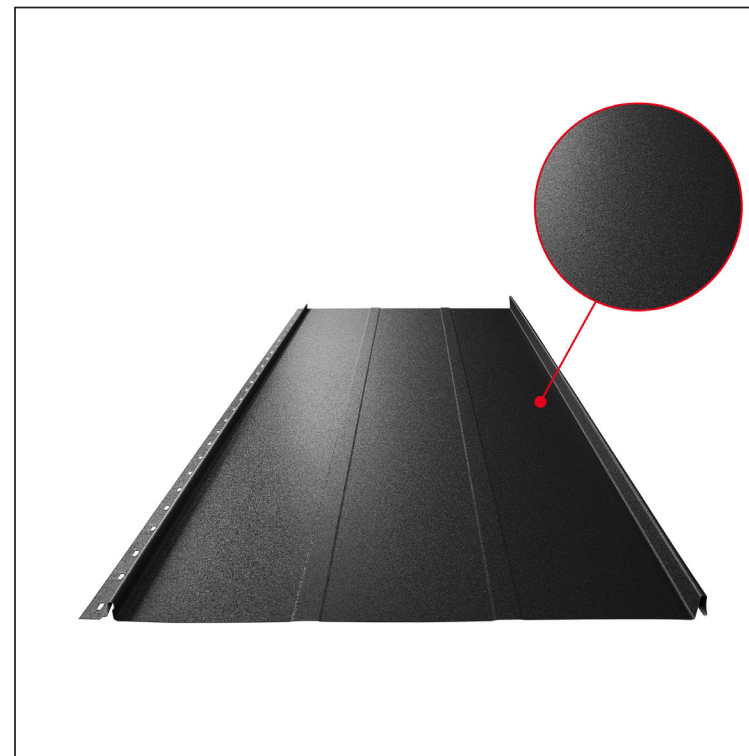

TECHNICKÝ LIST

STŘEŠNÍ PANEL CLICK 515 T25

CLICK-515 T25

Varianta 515

T25

ICM Pozink lakovaný MATT – Intenzivní černá MATT – RAL 9005

Technické parametry [v mm]	
Krycí šířka	515
Celková šířka	547
Rozvinutá šířka	625
Výška profilu	25
Tloušťka plechu	0,50
Délka krytiny	min. 800 – max. 8000

INDEX	ZMĚNA	DATUM	PODPIS	KJG QUALITY®	Scan code for 3D model		
ZN. MAT.	ROZM.-POLOT		T.O.			HMOTNOST kg	MER.
POM. ZAŘ.			STN	TR.Č.			
VYPR.	Ing. Kluska M.		POZN.	Č.POZICE			
PRESK.			STARÝ V.	Č.V.			
TECHNOL.		TECHNOL.					
NÁZEV			Počet listů				
Střešní panel CLICK 515 T25			CLICK-515 T25 List				

Vytvořeno: 21.04.2026 01:13:05

Technické změny vyhrazeny