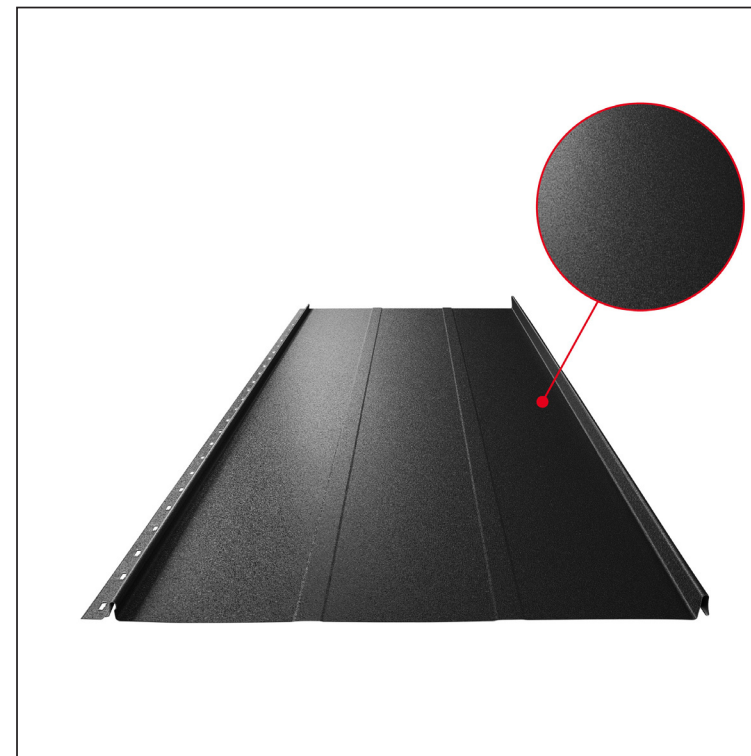

TECHNICKÝ LIST

STŘEŠNÍ PANEL CLICK 515 T25

CLICK-515 T25

Varianta 515

T25

ICM Pozink lakovaný MATT – Intenzivní černá MATT – RAL 9005

Technické parametry [v mm]	
Krycí šířka	515
Celková šířka	547
Rozvinutá šířka	625
Výška profilu	25
Tloušťka plechu	0,50
Délka krytiny	min. 800 – max. 8000

INDEX	ZMĚNA	DATUM	PODPIS	KJG QUALITY®	Scan code for 3D model		
ZN. MAT.	ROZM.-POLOT		T.O.			HMOTNOST kg	MER.
POM. ZAŘ.			STN	TR.Č.			
VYPR.	Ing. Kluska M.		POZN.	Č.POZICE			
PRESK.			STARÝ V.	Č.V.			
TECHNOL.	TECHNOL.		STARÝ V.	Č.V.			
NÁZEV			Počet listů				
Střešní panel CLICK 515 T25			CLICK-515 T25 List				

Vytvořeno: 05.06.2026 06:42:02

Technické změny vyhrazeny