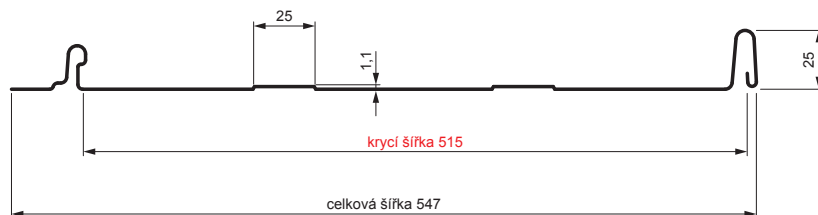

TECHNICKÝ LIST

STŘEŠNÍ PANEL CLICK 515 T25

CLICK-515 T25

Varianta 515

T25

TMM Pozink lakovaný MATT – Testa di Moro MATT – RAL 8028

Technické parametry [v mm]	
Krycí šířka	515
Celková šířka	547
Rozvinutá šířka	625
Výška profilu	25
Tloušťka plechu	0,50
Délka krytiny	min. 800 – max. 8000

INDEX	ZMĚNA	DATUM	PODPIS	KJG QUALITY®	Scan code for 3D model
ZN. MAT.	ROZM.-POLOT		T.O.		
POM. ZAŘ.			STN	TR.Č.	
VYPR.	Ing. Kluska M.		POZN.	Č.POZICE	
PRESK.			STARÝ V.	Č.V.	
TECHNOL.	TECHNOL.		STARÝ V.	Č.V.	
NÁZEV			Počet listů		
Střešní panel CLICK 515 T25			CLICK-515 T25		
			List		