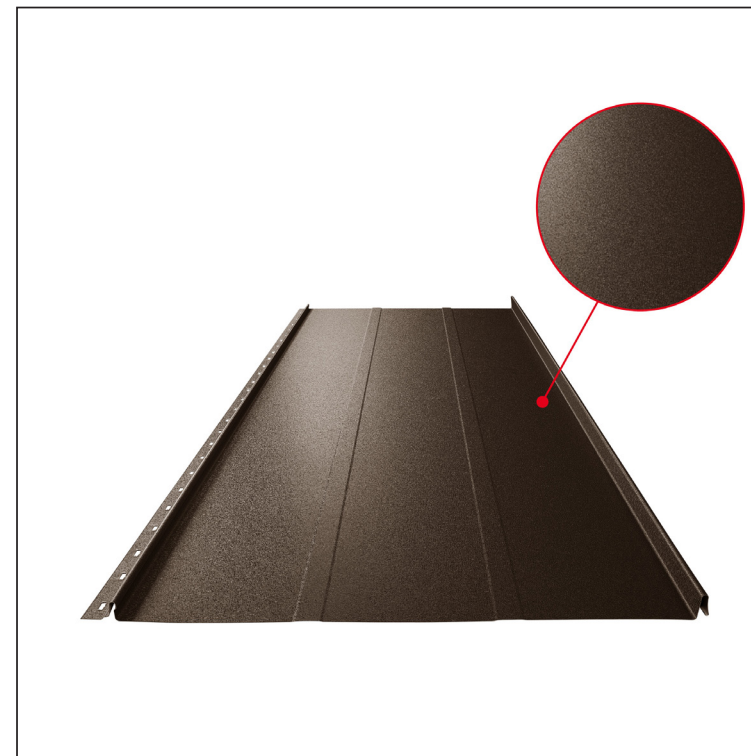

TECHNICKÝ LIST

STŘEŠNÍ PANEL CLICK 515 T25

CLICK-515 T25

Varianta 515

T25

TMM Pozink lakovaný MATT – Testa di Moro MATT – RAL 8028

Technické parametry [v mm]	
Krycí šířka	515
Celková šířka	547
Rozvinutá šířka	625
Výška profilu	25
Tloušťka plechu	0,50
Délka krytiny	min. 800 – max. 8000

INDEX	ZMĚNA	DATUM	PODPIS				
ZN. MAT.						T.O.	HMOTNOST kg
ROZM.-POLOT							
POM. ZAŘ.					STN	TR.Č.	
VYPR.	Ing. Kluska M.				POZN.	Č.POZICE	
PRESK.							
TECHNOL.		TECHNOL.			STARÝ V.	Č.V.	
NÁZEV	Střešní panel CLICK 515 T25				Počet listů	CLICK-515 T25	List