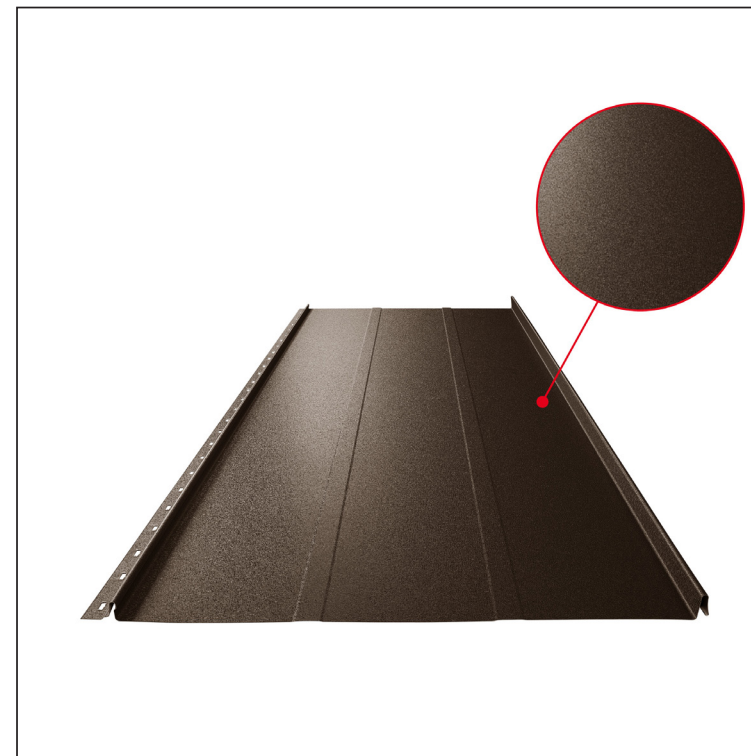

TECHNICKÝ LIST

STŘEŠNÍ PANEL CLICK 515 T25

CLICK-515 T25

Varianta 515

T25

TMM Pozink lakovaný MATT – Testa di Moro MATT – RAL 8028

Technické parametry [v mm]	
Krycí šířka	515
Celková šířka	547
Rozvinutá šířka	625
Výška profilu	25
Tloušťka plechu	0,50
Délka krytiny	min. 800 – max. 8000

INDEX	ZMĚNA	DATUM	PODPIS	KJG QUALITY®	Scan code for 3D model
ZN. MAT.	ROZM.-POLOT		T.O.		
POM. ZAŘ.			STN	TR.Č.	
VYPR.	Ing. Kluska M.		POZN.	Č.POZICE	
PRESK.			STARÝ V.	Č.V.	
TECHNOL.	TECHNOL.		STARÝ V.	Č.V.	
NÁZEV			Počet listů		
Střešní panel CLICK 515 T25			CLICK-515 T25		
			List		