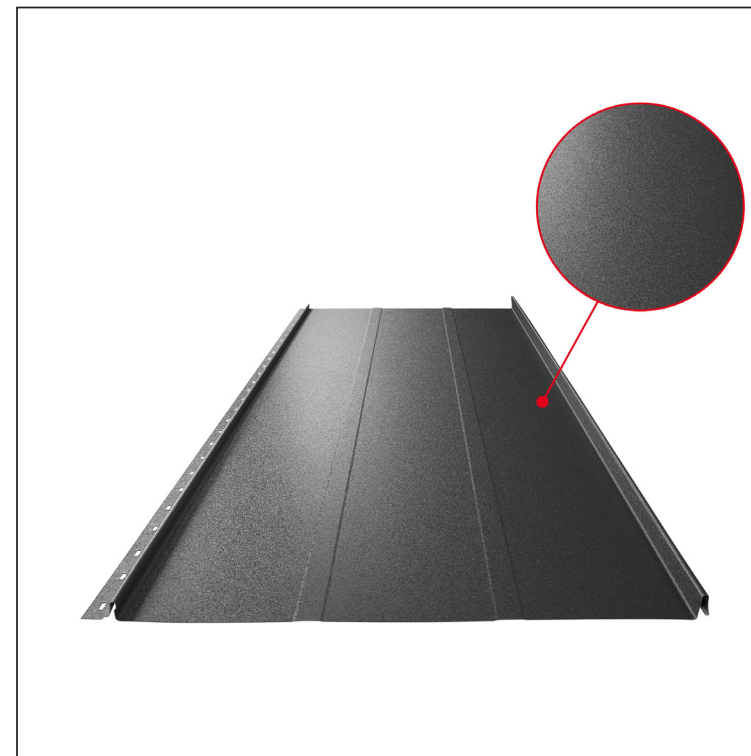

TECHNICKÝ LIST

STŘEŠNÍ PANEL CLICK 515 T25

CLICK-515 T25

Varianta 515

T25

ANM Pozink lakovaný MATT – Antracit MATT – RAL 7016

Technické parametry [v mm]	
Krycí šířka	515
Celková šířka	547
Rozvinutá šířka	625
Výška profilu	25
Tloušťka plechu	0,50
Délka krytiny	min. 800 – max. 8000

INDEX	ZMĚNA	DATUM	PODPIS	KJG QUALITY®	Scan code for 3D model
ZN. MAT.	ROZM.-POLOT		T.O.		
POM. ZAŘ.			STN	TR.Č.	
VYPR.	Ing. Kluska M.		POZN.	Č.POZICE	
PRESK.			STARÝ V.	Č.V.	
TECHNOL.	TECHNOL.		STARÝ V.	Č.V.	
NÁZEV			Počet listů		
Střešní panel CLICK 515 T25			CLICK-515 T25		
			List		