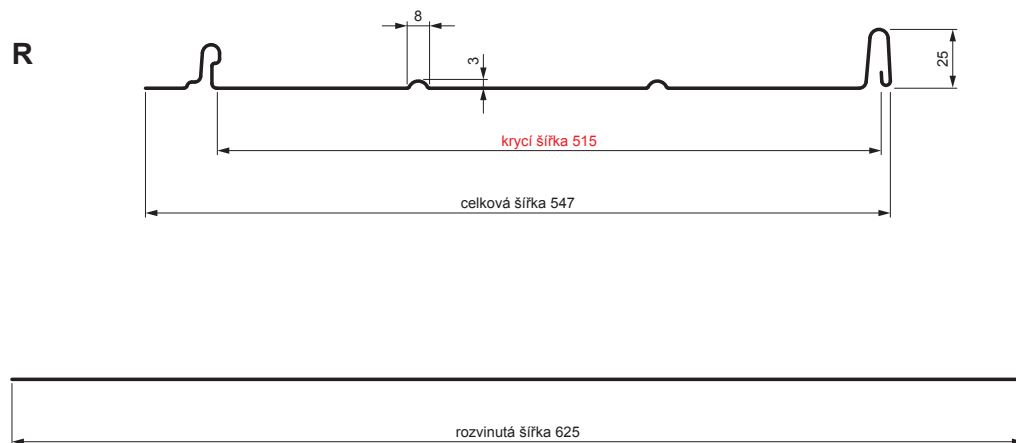

TECHNICKÝ LIST

STŘEŠNÍ PANEL CLICK 515 R

CLICK-515 R

Varianta 515

PSM Pozink lakovaný MATT – Prachově šedá MATT – RAL 7037

Technické parametry [v mm]	
Krycí šířka	515
Celková šířka	547
Rozvinutá šířka	625
Výška profilu	25
Tloušťka plechu	0,50
Délka krytiny	min. 800 – max. 8000

INDEX	ZMĚNA	DATUM	PODPIS	KJG QUALITY®	Scan code for 3D model		
ZN. MAT.	ROZM.-POLOT	POM. ZAŘ.	T.O.			HMOTNOST kg	MER.
VYPR.	Ing. Kluska M.	PRESK.	POZN.	STN	TR.Č.		
TECHNOL.	TECHNOL.	STARÝ V.	Č.V.				
NÁZEV Střešní panel CLICK 515 R				Počet listů	CLICK-515 R List		

Vytvořeno: 05.06.2026 23:46:02

Technické změny vyhrazeny