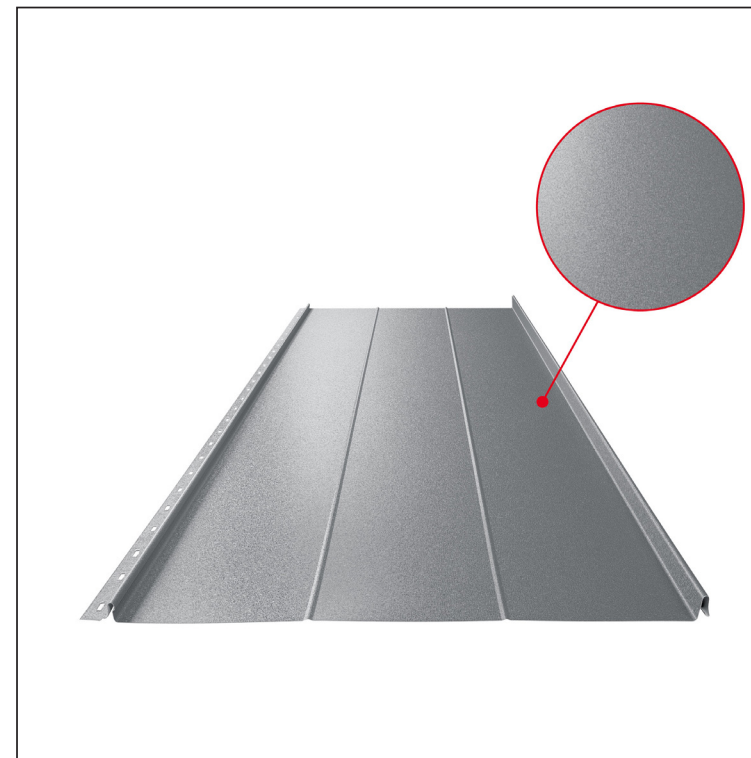

TECHNICKÝ LIST

STŘEŠNÍ PANEL CLICK 515 R

CLICK-515 R

Varianta 515

PSM Pozink lakovaný MATT – Prachově šedá MATT – RAL 7037

Technické parametry [v mm]	
Krycí šířka	515
Celková šířka	547
Rozvinutá šířka	625
Výška profilu	25
Tloušťka plechu	0,50
Délka krytiny	min. 800 – max. 8000

INDEX	ZMĚNA	DATUM	PODPIS	KJG QUALITY®	Scan code for 3D model		
ZN. MAT.	ROZM.-POLOT	POM. ZAŘ.	T.O.			HMOTNOST kg	MER.
VYPR.	Ing. Kluska M.	PRESK.	POZN.	STN	TR.Č.		
TECHNOL.	TECHNOL.	STARÝ V.	Č.V.				
NÁZEV Střešní panel CLICK 515 R				Počet listů	CLICK-515 R List		

Vytvořeno: 05.06.2026 23:46:02

Technické změny vyhrazeny