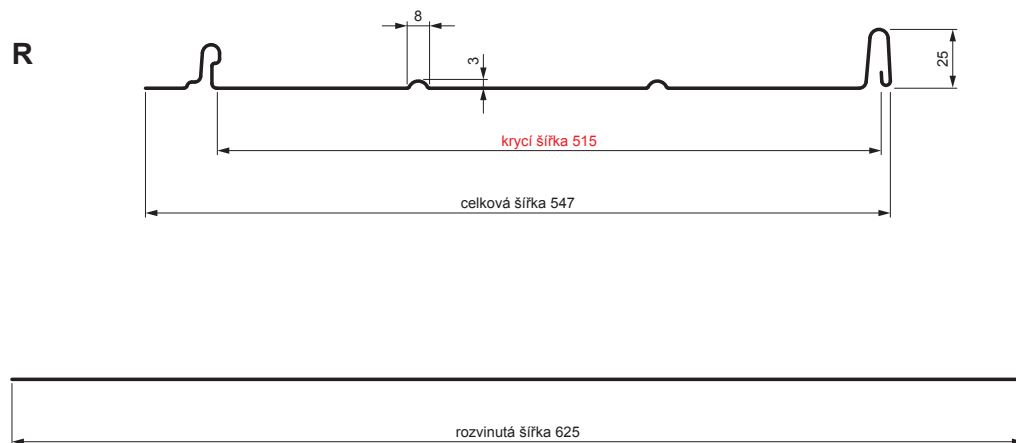

# STŘEŠNÍ PANEL CLICK 515 R

## Varianta 515

**PSM** Pozink lakovaný MATT – Prachově šedá MATT – RAL 7037

Technické parametry [v mm]	
Krycí šířka	515
Celková šířka	547
Rozvinutá šířka	625
Výška profilu	25
Tloušťka plechu	0,50
Délka krytiny	min. 800 – max. 8000

INDEX	ZMĚNA	DATUM	PODPIS	<b>KJG</b> QUALITY®	Scan code for 3D model
ZN. MAT.	ROZM.-POLOT	POM. ZAŘ.	T.O.		
VYPR.	Ing. Kluska M.	PRESK.	POZN.	STN	TR.Č.
TECHNOL.	TECHNOL.	STARÝ V.	Č.V.		
NÁZEV Střešní panel CLICK 515 R				Počet listů	CLICK-515 R List