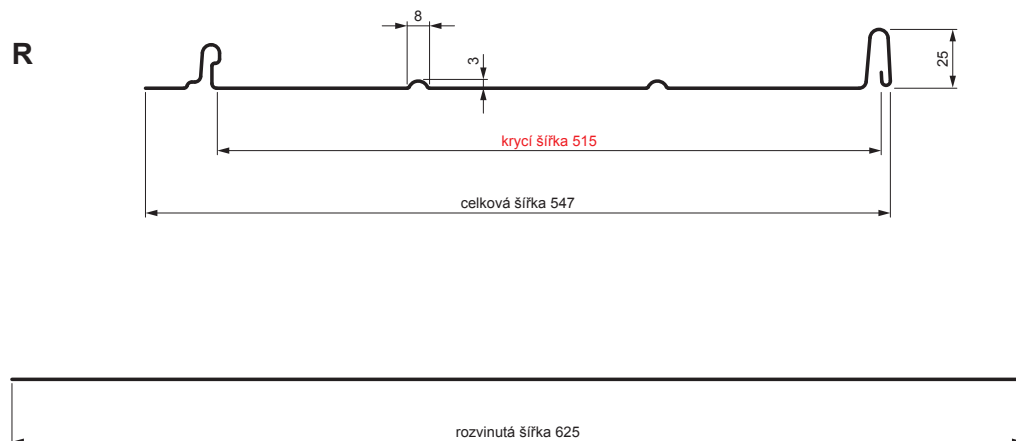

TECHNICKÝ LIST

STŘEŠNÍ PANEL CLICK 515 R

CLICK-515 R

Varianta 515

OCM Pozink lakovaný MATT – Ocelově červená MATT – RAL 3009

Technické parametry [v mm]	
Krycí šířka	515
Celková šířka	547
Rozvinutá šířka	625
Výška profilu	25
Tloušťka plechu	0,50
Délka krytiny	min. 800 – max. 8000

INDEX	ZMĚNA	DATUM	PODPIS	KJG QUALITY®	Scan code for 3D model
ZN. MAT.	ROZM.-POLOT		T.O.		
POM. ZAŘ.			STN		TR.Č.
VYPR.	Ing. Kluska M.	POZN.		Č.POZICE	
PRESK.		TECHNOL.		STARÝ V.	Č.V.
NÁZEV Střešní panel CLICK 515 R				Počet listů	CLICK-515 R List