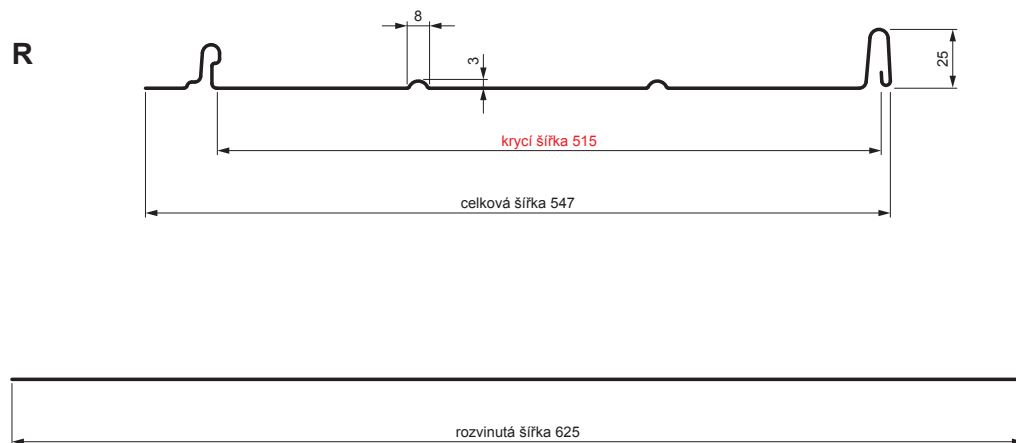

# STŘEŠNÍ PANEL CLICK 515 R

## Varianta 515

**OCM** Pozink lakovaný MATT – Ocelově červená MATT – RAL 3009

Technické parametry [v mm]	
Krycí šířka	515
Celková šířka	547
Rozvinutá šířka	625
Výška profilu	25
Tloušťka plechu	0,50
Délka krytiny	min. 800 – max. 8000

INDEX	ZMĚNA	DATUM	PODPIS	<b>KJG</b> QUALITY®	Scan code for 3D model
ZN. MAT.	ROZM.-POLOT		T.O.		
POM. ZAŘ.			STN		TR.Č.
VYPR.	Ing. Kluska M.			POZN.	Č.POZICE
PRESK.					
TECHNOL.		TECHNOL.	STARÝ V.		Č.V.
NÁZEV Střešní panel CLICK 515 R				Počet listů	CLICK-515 R List