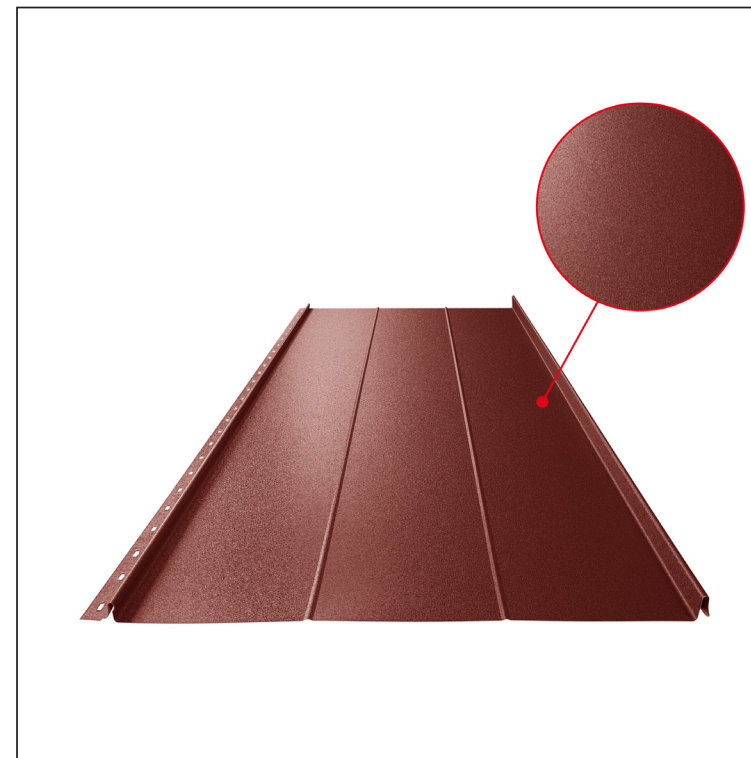

TECHNICKÝ LIST

STŘEŠNÍ PANEL CLICK 515 R

CLICK-515 R

Varianta 515

OCM Pozink lakovaný MATT – Ocelově červená MATT – RAL 3009

Technické parametry [v mm]	
Krycí šířka	515
Celková šířka	547
Rozvinutá šířka	625
Výška profilu	25
Tloušťka plechu	0,50
Délka krytiny	min. 800 – max. 8000

INDEX	ZMĚNA	DATUM	PODPIS	KJG QUALITY®	Scan code for 3D model
ZN. MAT.	ROZM.-POLOT		T.O.		
POM. ZAŘ.			STN		TR.Č.
VYPR.	Ing. Kluska M.	POZN.		Č.POZICE	
PRESK.		TECHNOL.		STARÝ V.	Č.V.
NÁZEV Střešní panel CLICK 515 R				Počet listů	CLICK-515 R List