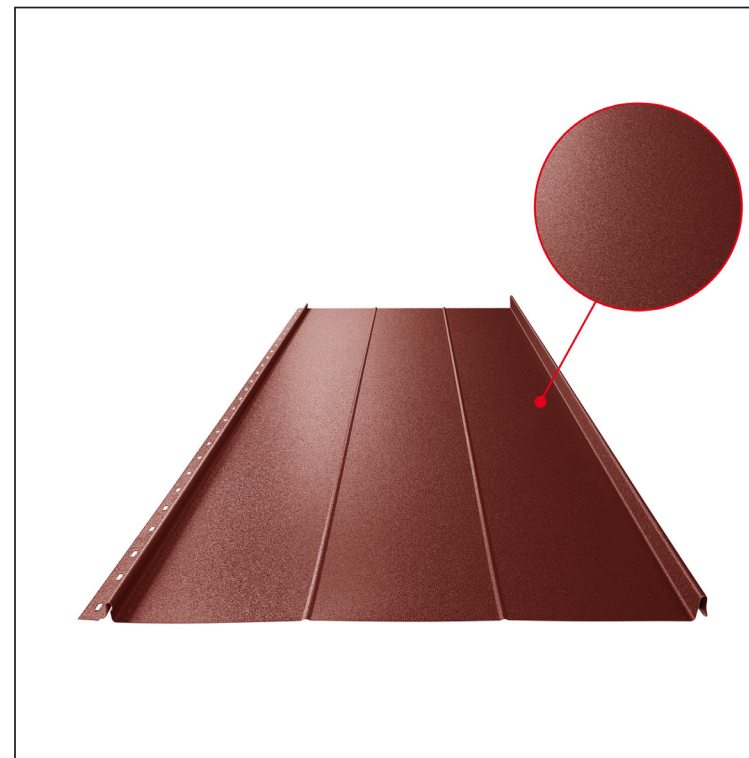

# STŘEŠNÍ PANEL CLICK 515 R

## Varianta 515

**OCM** Pozink lakovaný MATT – Ocelově červená MATT – RAL 3009

Technické parametry [v mm]	
Krycí šířka	515
Celková šířka	547
Rozvinutá šířka	625
Výška profilu	25
Tloušťka plechu	0,50
Délka krytiny	min. 800 – max. 8000