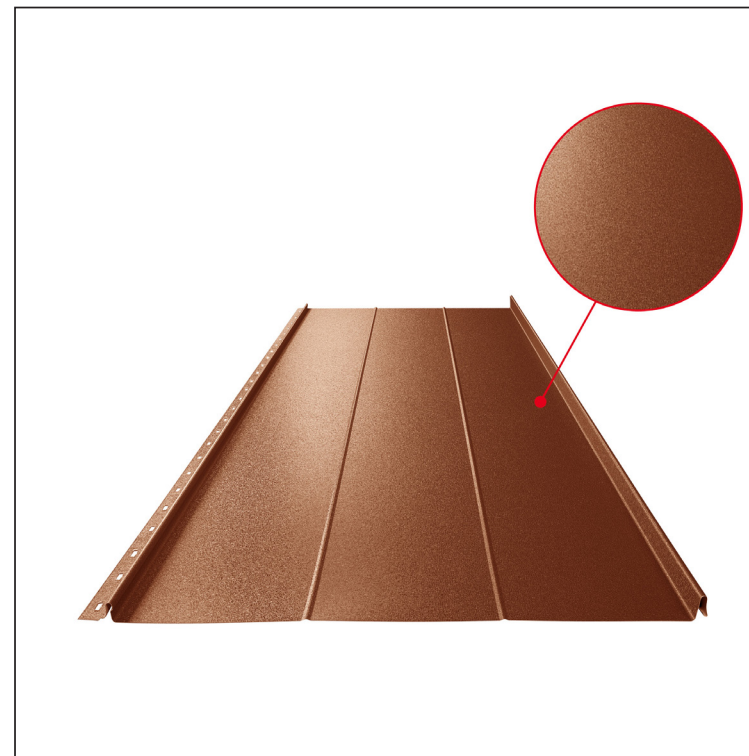

TECHNICKÝ LIST

STŘEŠNÍ PANEL CLICK 515 R

CLICK-515 R

Varianta 515

MHM Pozink lakovaný MATT – Měděno hnědá MATT – RAL 8004

Technické parametry [v mm]	
Krycí šířka	515
Celková šířka	547
Rozvinutá šířka	625
Výška profilu	25
Tloušťka plechu	0,50
Délka krytiny	min. 800 – max. 8000

INDEX	ZMĚNA	DATUM	PODPIS	KJG QUALITY®	Scan code for 3D model
ZN. MAT.	ROZM.-POLOT		T.O.		
POM. ZAŘ.			STN	TR.Č.	
VYPR.	Ing. Kluska M.		POZN.	Č.POZICE	
PRESK.			STARÝ V.	Č.V.	
TECHNOL.	TECHNOL.		STŘEŠNÍ PANEĽ CLICK 515 R	Počet listů	CLICK-515 R
NÁZEV					List