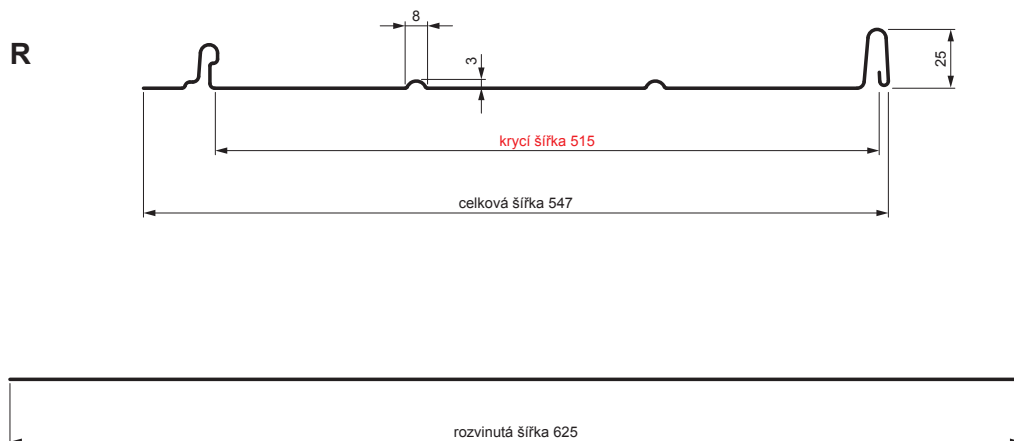

TECHNICKÝ LIST

STŘEŠNÍ PANEL CLICK 515 R

CLICK-515 R

Varianta 515

MHM Pozink lakovaný MATT – Měděno hnědá MATT – RAL 8004

Technické parametry [v mm]	
Krycí šířka	515
Celková šířka	547
Rozvinutá šířka	625
Výška profilu	25
Tloušťka plechu	0,50
Délka krytiny	min. 800 – max. 8000

INDEX	ZMĚNA	DATUM	PODPIS	KJG QUALITY®	Scan code for 3D model
ZN. MAT.	ROZM.-POLOT		T.O.		
POM. ZAŘ.			STN	TR.Č.	
VYPR.	Ing. Kluska M.		POZN.	Č.POZICE	
PRESK.			STARÝ V.	Č.V.	
TECHNOL.	TECHNOL.		STŘEŠNÍ PANEĽ CLICK 515 R	Počet listů	CLICK-515 R
NÁZEV					List