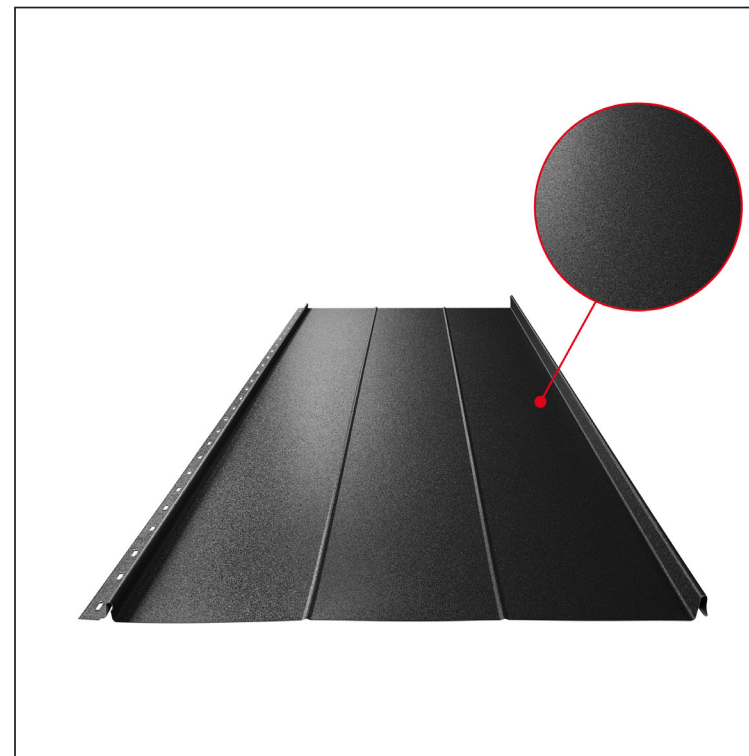

TECHNICKÝ LIST

STŘEŠNÍ PANEL CLICK 515 R

CLICK-515 R

Varianta 515

ICM Pozink lakovaný MATT – Intenzivní černá MATT – RAL 9005

Technické parametry [v mm]	
Krycí šířka	515
Celková šířka	547
Rozvinutá šířka	625
Výška profilu	25
Tloušťka plechu	0,50
Délka krytiny	min. 800 – max. 8000

INDEX	ZMĚNA	DATUM	PODPIS	KJG QUALITY®	Scan code for 3D model
ZN. MAT.	ROZM.-POLOT	POM. ZAŘ.	T.O.		
VYPR.	Ing. Kluska M.	PRESK.	TECHNOL.	STARÝ V.	Č. POZICE
NÁZEV				POČET LISTŮ	Č. V.
Střešní panel CLICK 515 R				CLICK-515 R	List