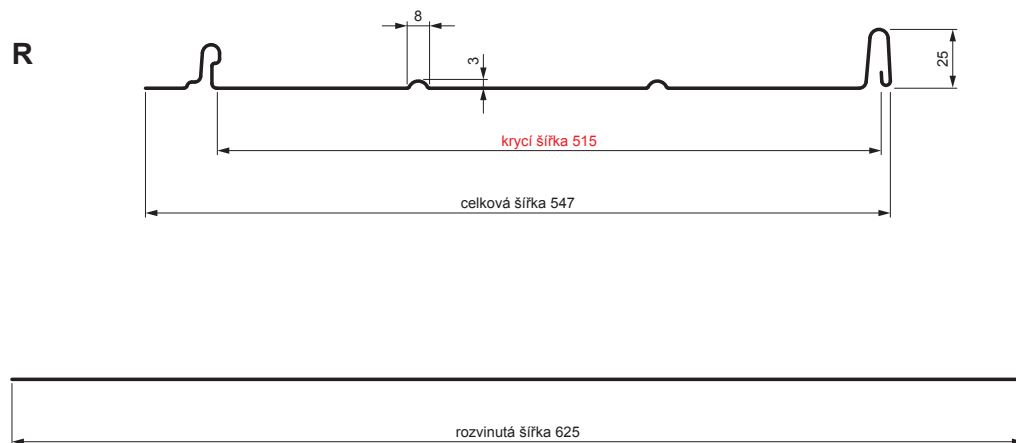

TECHNICKÝ LIST

STŘEŠNÍ PANEL CLICK 515 R

CLICK-515 R

Varianta 515

ICM Pozink lakovaný MATT – Intenzivní černá MATT – RAL 9005

Technické parametry [v mm]	
Krycí šířka	515
Celková šířka	547
Rozvinutá šířka	625
Výška profilu	25
Tloušťka plechu	0,50
Délka krytiny	min. 800 – max. 8000

INDEX	ZMĚNA	DATUM	PODPIS	KJG QUALITY®	Scan code for 3D model
ZN. MAT.	ROZM.-POLOT		T.O.		
POM. ZAŘ.			STN	TR.Č.	
VYPR.	Ing. Kluska M.		POZN.	Č.POZICE	
PRESK.			STARÝ V.	Č.V.	
TECHNOL.		TECHNOL.			
NÁZEV			Počet listů		
Střešní panel CLICK 515 R			CLICK-515 R		
			List		