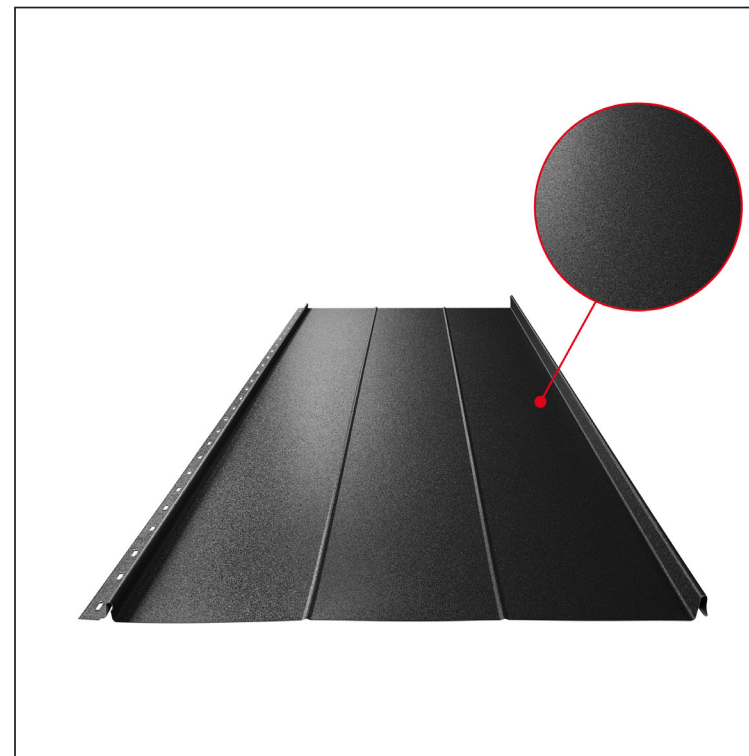

TECHNICKÝ LIST

STŘEŠNÍ PANEL CLICK 515 R

CLICK-515 R

Varianta 515

ICM Pozink lakovaný MATT – Intenzivní černá MATT – RAL 9005

Technické parametry [v mm]	
Krycí šířka	515
Celková šířka	547
Rozvinutá šířka	625
Výška profilu	25
Tloušťka plechu	0,50
Délka krytiny	min. 800 – max. 8000

INDEX	ZMĚNA	DATUM	PODPIS	KJG QUALITY®	Scan code for 3D model
ZN. MAT.	ROZM.-POLOT		T.O.		
POM. ZAŘ.			STN	TR.Č.	
VYPR.	Ing. Kluska M.		POZN.	Č.POZICE	
PRESK.			STARÝ V.	Č.V.	
TECHNOL.		TECHNOL.			
NÁZEV			Počet listů		
Střešní panel CLICK 515 R			CLICK-515 R		
			List		