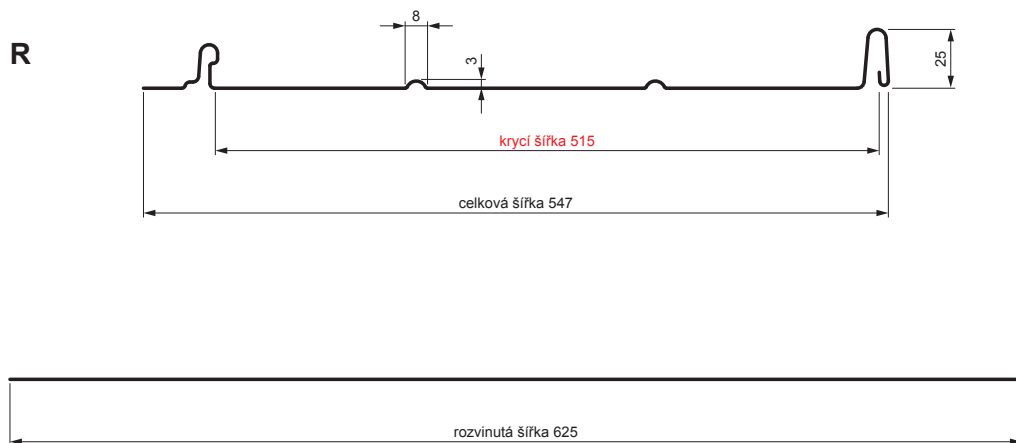

TECHNICKÝ LIST

STŘEŠNÍ PANEL CLICK 515 R

CLICK-515 R

Varianta 515

ICM Pozink lakovaný MATT – Intenzivní černá MATT – RAL 9005

Technické parametry [v mm]	
Krycí šířka	515
Celková šířka	547
Rozvinutá šířka	625
Výška profilu	25
Tloušťka plechu	0,50
Délka krytiny	min. 800 – max. 8000

INDEX	ZMĚNA	DATUM	PODPIS	KJG QUALITY®	Scan code for 3D model
ZN. MAT.	ROZM.-POLOT	POM. ZAŘ.	T.O.		
VYPR.	Ing. Kluska M.	PRESK.	TECHNOL.	STARÝ V.	Č. POZICE
NÁZEV				POČET LISTŮ	Č. V.
Střešní panel CLICK 515 R				CLICK-515 R	List