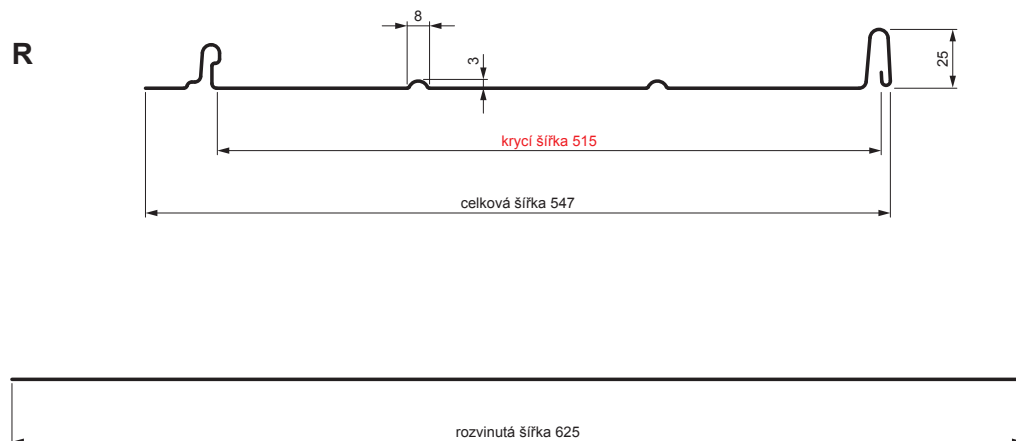

## Varianta 515

**TMM** Pozink lakovaný MATT – Testa di Moro MATT – RAL 8028

Technické parametry [v mm]	
Krycí šířka	515
Celková šířka	547
Rozvinutá šířka	625
Výška profilu	25
Tloušťka plechu	0,50
Délka krytiny	min. 800 – max. 8000

INDEX	ZMĚNA	DATUM	PODPIS	<b>KJG</b> QUALITY®	Scan code for 3D model
ZN. MAT.	ROZM.-POLOT		T.O.		
POM. ZAŘ.			STN	TR.Č.	
VYPR.	Ing. Kluska M.		POZN.	Č.POZICE	
PRESK.			STARÝ V.	Č.V.	
TECHNOL.		TECHNOL.			
NÁZEV			Počet listů		
Střešní panel CLICK 515 R			CLICK-515 R		
			List		