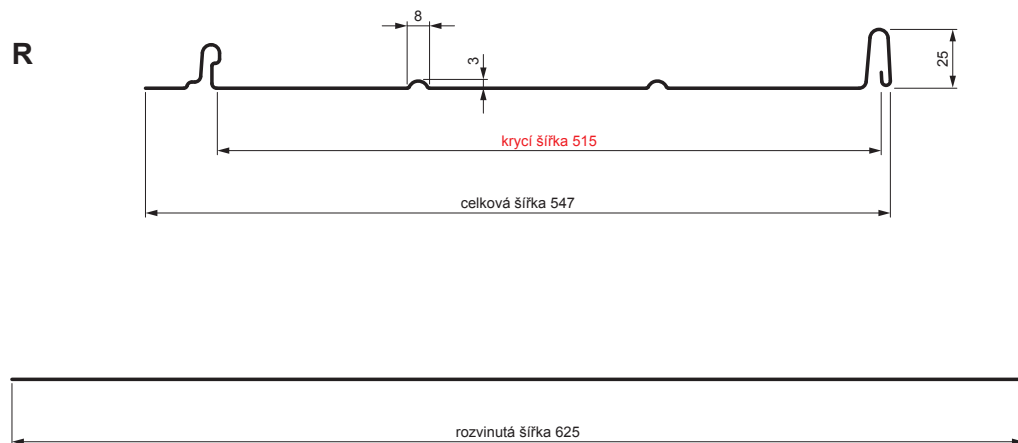

# STŘEŠNÍ PANEL CLICK 515 R

## Varianta 515

**TMM** Pozink lakovaný MATT – Testa di Moro MATT – RAL 8028

Technické parametry [v mm]	
Krycí šířka	515
Celková šířka	547
Rozvinutá šířka	625
Výška profilu	25
Tloušťka plechu	0,50
Délka krytiny	min. 800 – max. 8000

INDEX	ZMĚNA	DATUM	PODPIS	<b>KJG</b> QUALITY®	Scan code for 3D model
ZN. MAT.	ROZM.-POLOT		T.O.		
POM. ZAŘ.			STN	TR.Č.	
VYPR.	Ing. Kluska M.		POZN.	Č.POZICE	
PRESK.			STARÝ V.	Č.V.	
TECHNOL.		TECHNOL.			
NÁZEV			Počet listů		
Střešní panel CLICK 515 R			CLICK-515 R		
			List		