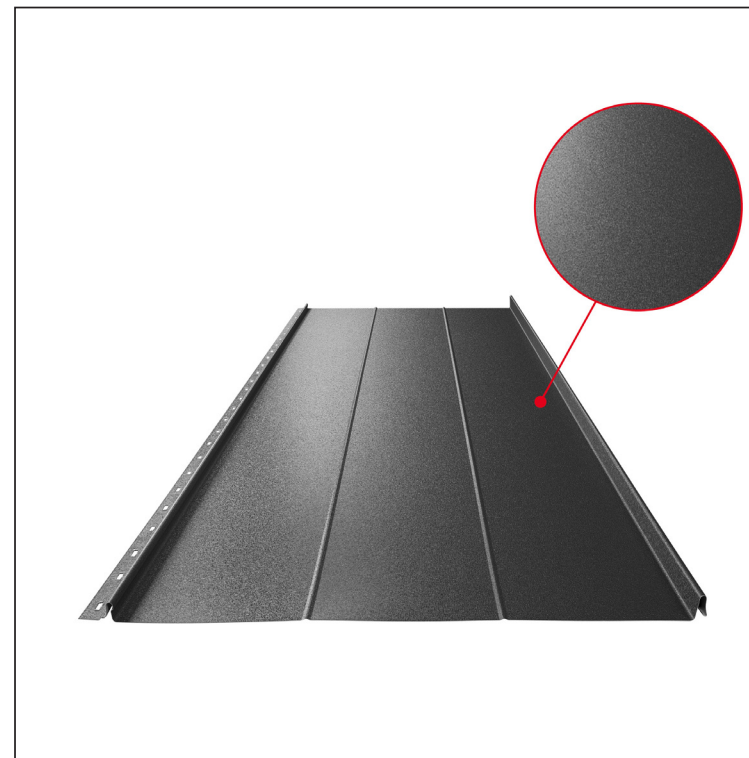

TECHNICKÝ LIST

STŘEŠNÍ PANEL CLICK 515 R

CLICK-515 R

Varianta 515

ANM Pozink lakovaný MATT – Antracit MATT – RAL 7016

Technické parametry [v mm]	
Krycí šířka	515
Celková šířka	547
Rozvinutá šířka	625
Výška profilu	25
Tloušťka plechu	0,50
Délka krytiny	min. 800 – max. 8000

INDEX	ZMĚNA	DATUM	PODPIS	KJG QUALITY®	Scan code for 3D model
ZN. MAT.	ROZM.-POLOT		T.O.		
POM. ZAŘ.			STN		TR.Č.
VYPR.	Ing. Kluska M.			POZN.	Č.POZICE
PRESK.				STARÝ V.	Č.V.
TECHNOL.		TECHNOL.			
NÁZEV Střešní panel CLICK 515 R				Počet listů	CLICK-515 R List