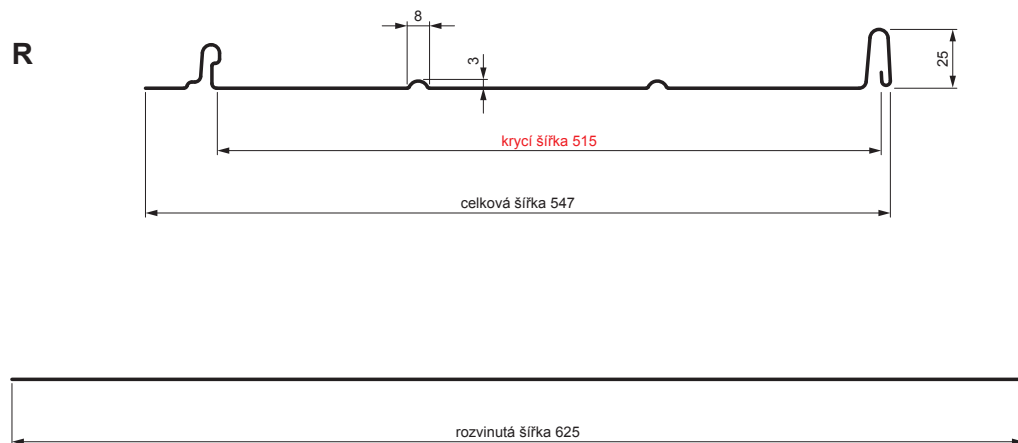

TECHNICKÝ LIST

STŘEŠNÍ PANEL CLICK 515 R

CLICK-515 R

Varianta 515

ANM Pozink lakovaný MATT – Antracit MATT – RAL 7016

Technické parametry [v mm]	
Krycí šířka	515
Celková šířka	547
Rozvinutá šířka	625
Výška profilu	25
Tloušťka plechu	0,50
Délka krytiny	min. 800 – max. 8000

INDEX	ZMĚNA	DATUM	PODPIS	KJG QUALITY®	Scan code for 3D model
ZN. MAT.	ROZM.-POLOT		T.O.		
POM. ZAŘ.			STN		TR.Č.
VYPR.	Ing. Kluska M.			POZN.	Č.POZICE
PRESK.				STARÝ V.	Č.V.
TECHNOL.		TECHNOL.			
NÁZEV Střešní panel CLICK 515 R				Počet listů	CLICK-515 R List