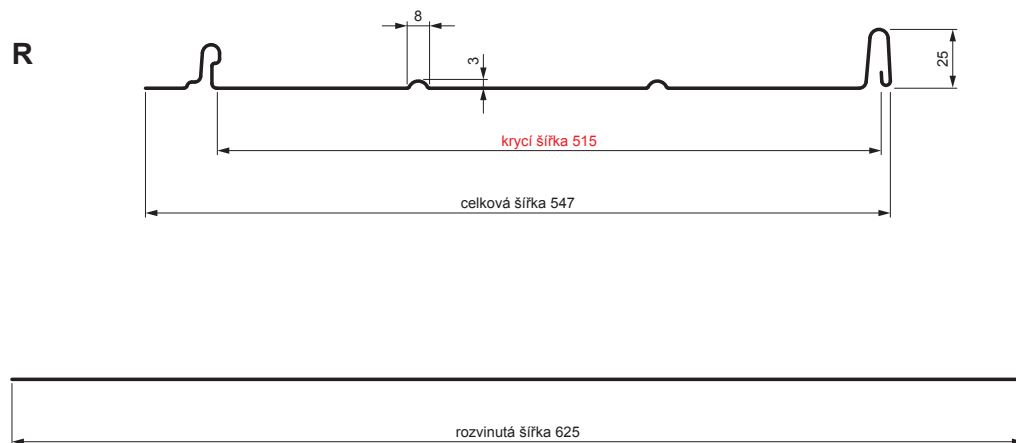

TECHNICKÝ LIST

STŘEŠNÍ PANEL CLICK 515 R

CLICK-515 R

Varianta 515

ANM Pozink lakovaný MATT – Antracit MATT – RAL 7016

Technické parametry [v mm]	
Krycí šířka	515
Celková šířka	547
Rozvinutá šířka	625
Výška profilu	25
Tloušťka plechu	0,50
Délka krytiny	min. 800 – max. 8000

INDEX	ZMĚNA	DATUM	PODPIS	KJG QUALITY®	Scan code for 3D model
ZN. MAT.	ROZM.-POLOT		T.O.		
POM. ZAŘ.			STN		TR.Č.
VYPR.	Ing. Kluska M.			POZN.	Č.POZICE
PRESK.				STARÝ V.	Č.V.
TECHNOL.		TECHNOL.			
NÁZEV				Počet listů	List
Střešní panel CLICK 515 R				CLICK-515 R	