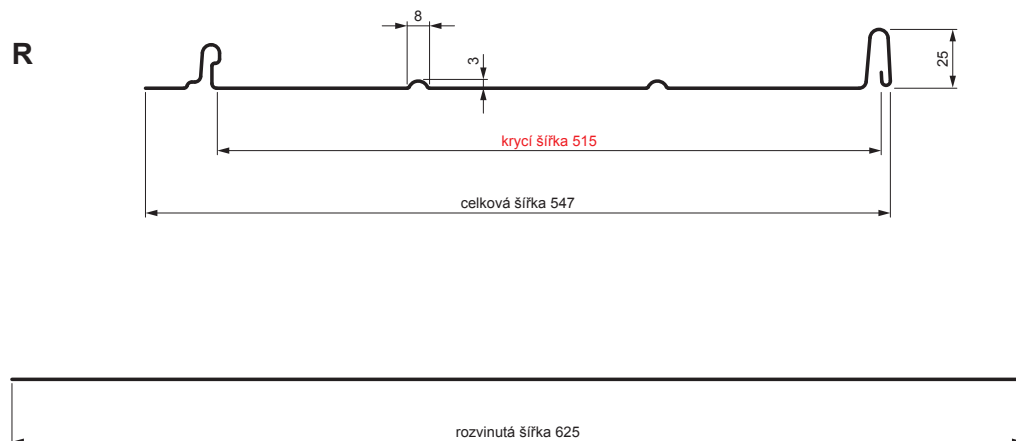

TECHNICKÝ LIST

STŘEŠNÍ PANEL CLICK 515 R

CLICK-515 R

Varianta 515

ANM Pozink lakovaný MATT – Antracit MATT – RAL 7016

Technické parametry [v mm]	
Krycí šířka	515
Celková šířka	547
Rozvinutá šířka	625
Výška profilu	25
Tloušťka plechu	0,50
Délka krytiny	min. 800 – max. 8000

INDEX	ZMĚNA	DATUM	PODPIS	KJG QUALITY®	Scan code for 3D model
ZN. MAT.	ROZM.-POLOT	POM. ZAŘ.	T.O.		
VYPR.	Ing. Kluska M.	PRESK.	TECHNOL.	STN	TR.Č.
TECHNOL.	STARÝ V.	NÁZEV	STARY V.	Č.POZICE	Č.V.
Střešní panel CLICK 515 R				Počet listů	CLICK-515 R