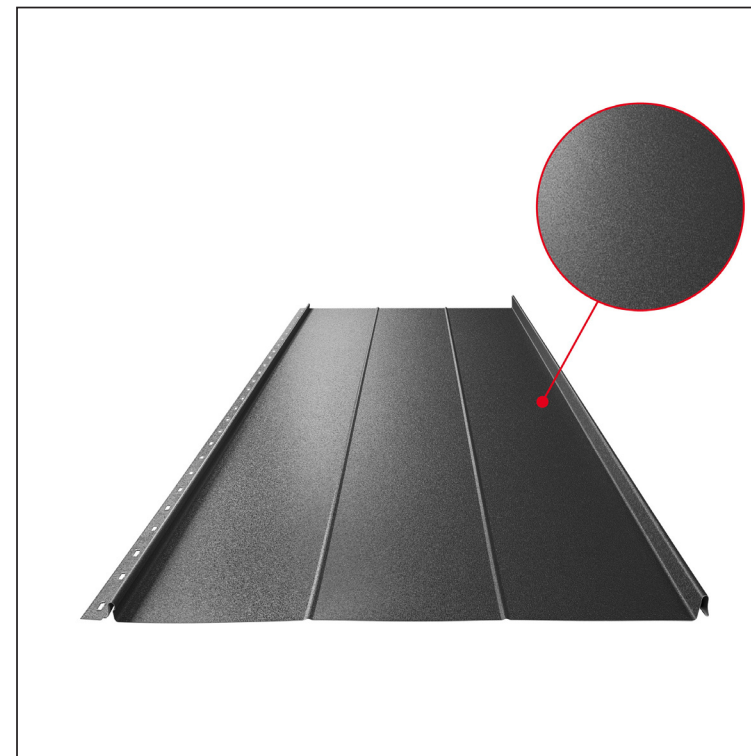

TECHNICKÝ LIST

STŘEŠNÍ PANEL CLICK 515 R

CLICK-515 R

Varianta 515

ANM Pozink lakovaný MATT – Antracit MATT – RAL 7016

Technické parametry [v mm]	
Krycí šířka	515
Celková šířka	547
Rozvinutá šířka	625
Výška profilu	25
Tloušťka plechu	0,50
Délka krytiny	min. 800 – max. 8000

INDEX	ZMĚNA	DATUM	PODPIS	KJG QUALITY®	Scan code for 3D model
ZN. MAT.	ROZM.-POLOT	POM. ZAŘ.	T.O.		
VYPR.	Ing. Kluska M.	PRESK.	TECHNOL.	STN	TR.Č.
TECHNOL.	STARÝ V.	NÁZEV	STARY V.	Č.POZICE	Č.V.
Střešní panel CLICK 515 R				Počet listů	CLICK-515 R