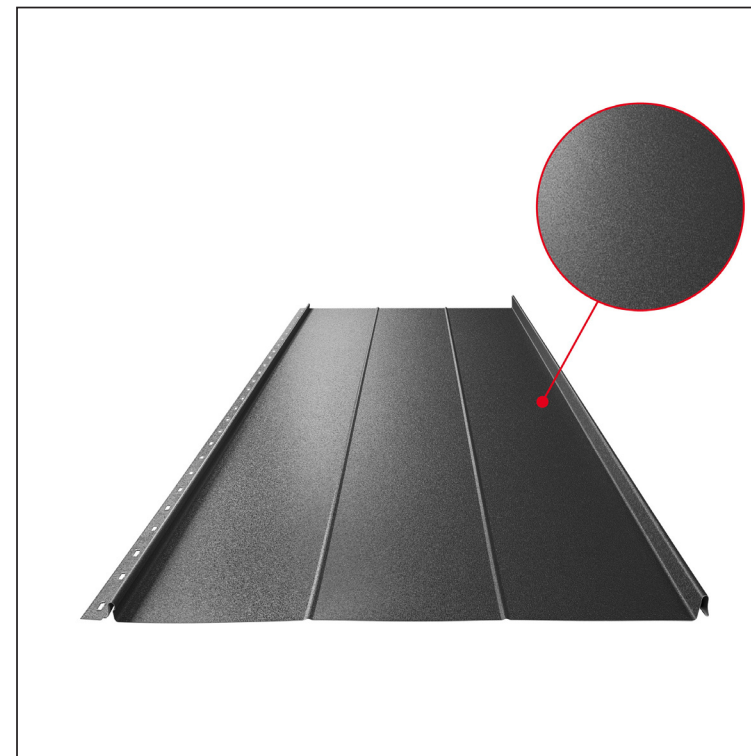

TECHNICKÝ LIST

STŘEŠNÍ PANEL CLICK 515 R

CLICK-515 R

Varianta 515

ANM Pozink lakovaný MATT – Antracit MATT – RAL 7016

Technické parametry [v mm]	
Krycí šířka	515
Celková šířka	547
Rozvinutá šířka	625
Výška profilu	25
Tloušťka plechu	0,50
Délka krytiny	min. 800 – max. 8000

INDEX	ZMĚNA	DATUM	PODPIS	KJG QUALITY®	Scan code for 3D model
ZN. MAT.	ROZM.-POLOT		T.O.		
POM. ZAŘ.			STN		TR.Č.
VYPR.	Ing. Kluska M.			POZN.	Č.POZICE
PRESK.				STARÝ V.	Č.V.
TECHNOL.		TECHNOL.			
NÁZEV				Počet listů	List
Střešní panel CLICK 515 R				CLICK-515 R	