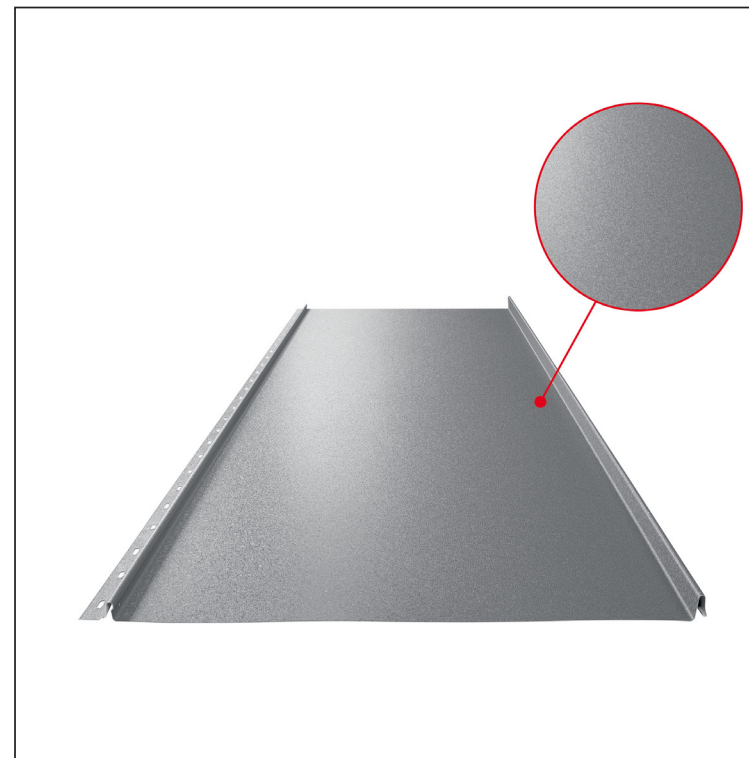

TECHNICKÝ LIST

STŘEŠNÍ PANEL CLICK 515 P

CLICK-515 P

Varianta 515

P

PSM Pozink lakovaný MATT – Prachově šedá MATT – RAL 7037

Technické parametry [v mm]	
Krycí šířka	515
Celková šířka	547
Rozvinutá šířka	625
Výška profilu	25
Tloušťka plechu	0,50
Délka krytiny	min. 800 – max. 8000

INDEX	ZMĚNA	DATUM	PODPIS				
ZN. MAT.						T.O.	HMOTNOST kg
ROZM.-POLOT							
POM. ZAŘ.					STN	TR.Č.	
VYPR.	Ing. Kluska M.				POZN.	Č.POZICE	
PRESK.							
TECHNOL.		TECHNOL.			STARÝ V.	Č.V.	
NÁZEV	Střešní panel CLICK 515 P				Počet listů	CLICK-515 P	List