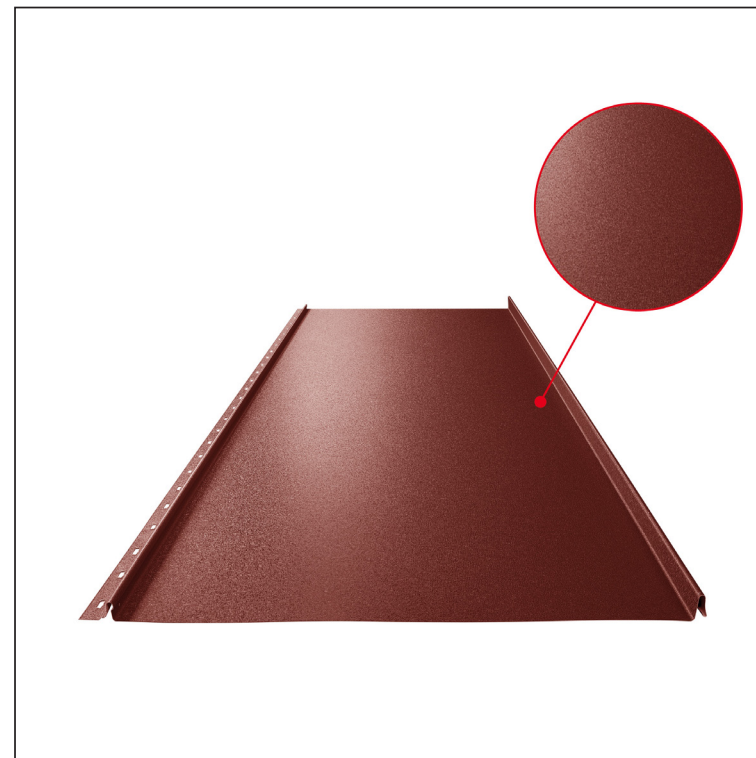

TECHNICKÝ LIST

STŘEŠNÍ PANEL CLICK 515 P

CLICK-515 P

Varianta 515

P

Pozink lakovaný MATT – Ocelově červená MATT – RAL 3009

Technické parametry [v mm]	
Krycí šířka	515
Celková šířka	547
Rozvinutá šířka	625
Výška profilu	25
Tloušťka plechu	0,50
Délka krytiny	min. 800 – max. 8000

INDEX	ZMĚNA	DATUM	PODPIS				
ZN. MAT.						T.O.	HMOTNOST kg
ROZM.-POLOT							
POM. ZAŘ.					STN	TR.Č.	
VYPR.	Ing. Kluska M.				POZN.	Č.POZICE	
PRESK.							
TECHNOL.		TECHNOL.			STARÝ V.	Č.V.	
NÁZEV	Střešní panel CLICK 515 P				Počet listů	CLICK-515 P	List