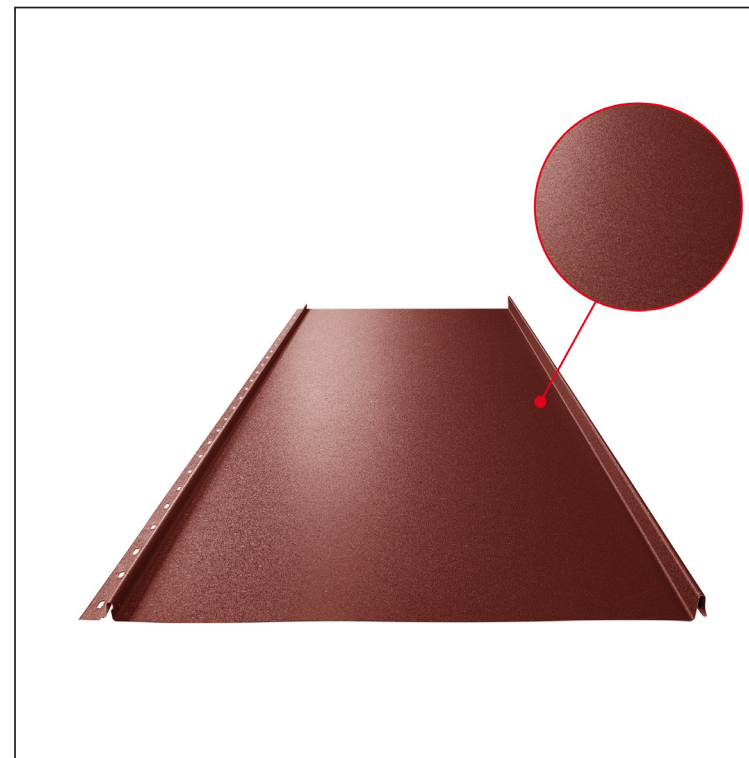

TECHNICKÝ LIST

STŘEŠNÍ PANEL CLICK 515 P

CLICK-515 P

Varianta 515

P

Pozink lakovaný MATT – Ocelově červená MATT – RAL 3009

Technické parametry [v mm]	
Krycí šířka	515
Celková šířka	547
Rozvinutá šířka	625
Výška profilu	25
Tloušťka plechu	0,50
Délka krytiny	min. 800 – max. 8000

INDEX	ZMĚNA	DATUM	PODPIS	KJG QUALITY®		Scan code for 3D model	QR
ZN. MAT.				T.O.	HMOTNOST kg	MER.	
ROZM.-POLOT							
POM. ZAŘ.					STN	TR.Č.	
VYPR.	Ing. Kluska M.				POZN.	Č.POZICE	
PRESK.							
TECHNOL.	TECHNOL.				STARÝ V.	Č.V.	
NÁZEV	Střešní panel CLICK 515 P			Počet listů		CLICK-515 P	List