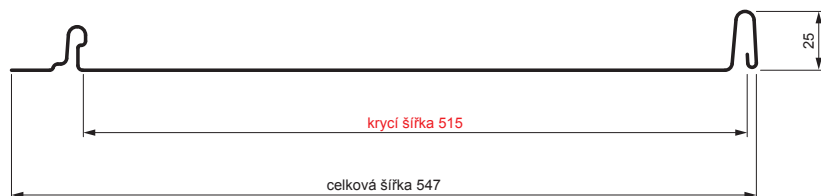

TECHNICKÝ LIST

STŘEŠNÍ PANEL CLICK 515 P

CLICK-515 P

Varianta 515

P

Pozink lakovaný MATT – Měděno hnědá MATT – RAL 8004

Technické parametry [v mm]	
Krycí šířka	515
Celková šířka	547
Rozvinutá šířka	625
Výška profilu	25
Tloušťka plechu	0,50
Délka krytiny	min. 800 – max. 8000

INDEX	ZMĚNA	DATUM	PODPIS		
ZN. MAT.	ROZM.-POLOT		T.O.		
POM. ZAŘ.			STN		TR.Č.
VYPR.	Ing. Kluska M.	POZN.		Č.POZICE	
PRESK.		TECHNOL.		STARÝ V.	Č.V.
NÁZEV				Počet listů	List
Střešní panel CLICK 515 P				CLICK-515 P	