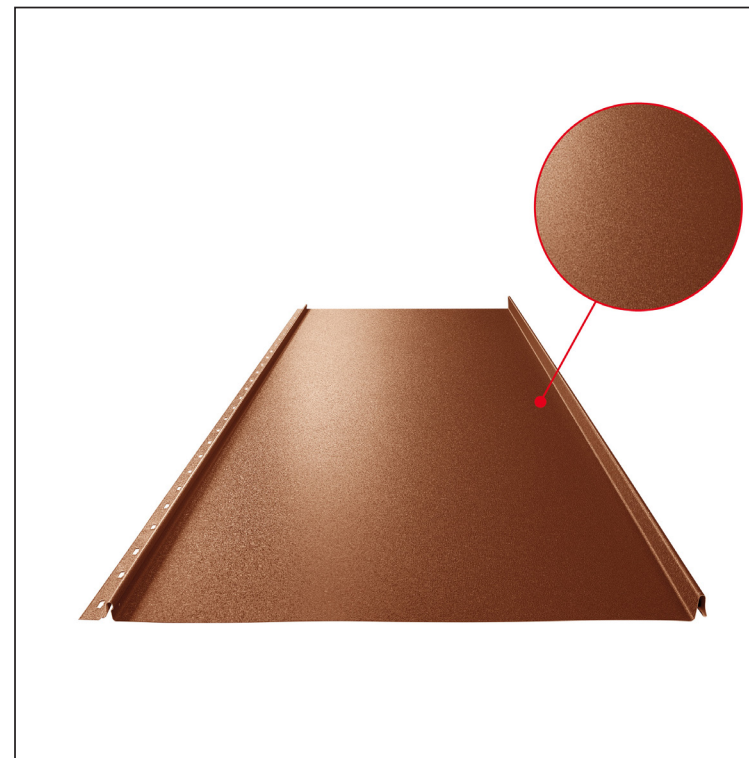

TECHNICKÝ LIST

STŘEŠNÍ PANEL CLICK 515 P

CLICK-515 P

Varianta 515

P

Pozink lakovaný MATT – Měděno hnědá MATT – RAL 8004

Technické parametry [v mm]	
Krycí šířka	515
Celková šířka	547
Rozvinutá šířka	625
Výška profilu	25
Tloušťka plechu	0,50
Délka krytiny	min. 800 – max. 8000

INDEX	ZMĚNA	DATUM	PODPIS		
ZN. MAT.	ROZM.-POLOT		T.O.		
POM. ZAŘ.			STN		TR.Č.
VYPR.	Ing. Kluska M.	POZN.		Č.POZICE	
PRESK.		TECHNOL.		STARÝ V.	Č.V.
NÁZEV				Počet listů	List
Střešní panel CLICK 515 P				CLICK-515 P	