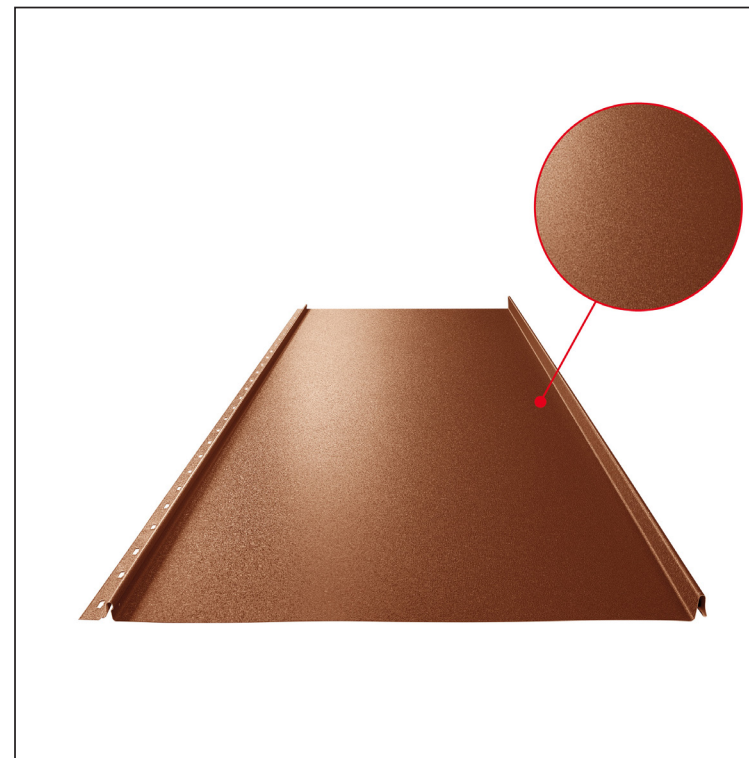

TECHNICKÝ LIST

STŘEŠNÍ PANEL CLICK 515 P

CLICK-515 P

Varianta 515

P

Pozink lakovaný MATT – Měděno hnědá MATT – RAL 8004

Technické parametry [v mm]	
Krycí šířka	515
Celková šířka	547
Rozvinutá šířka	625
Výška profilu	25
Tloušťka plechu	0,50
Délka krytiny	min. 800 – max. 8000

INDEX	ZMĚNA	DATUM	PODPIS				
ZN. MAT.						T.O.	HMOTNOST kg
ROZM.-POLOT							
POM. ZAŘ.					STN	TR.Č.	
VYPR.	Ing. Kluska M.				POZN.	Č.POZICE	
PRESK.							
TECHNOL.		TECHNOL.			STARÝ V.	Č.V.	
NÁZEV	Střešní panel CLICK 515 P			Počet listů	CLICK-515 P		List