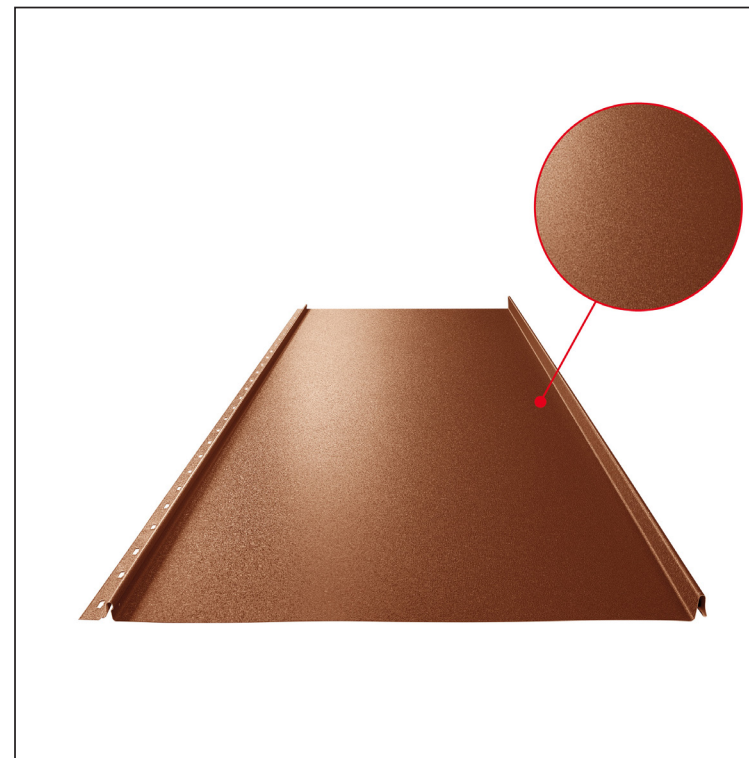

TECHNICKÝ LIST

STŘEŠNÍ PANEL CLICK 515 P

CLICK-515 P

Varianta 515

P

Pozink lakovaný MATT – Měděno hnědá MATT – RAL 8004

Technické parametry [v mm]	
Krycí šířka	515
Celková šířka	547
Rozvinutá šířka	625
Výška profilu	25
Tloušťka plechu	0,50
Délka krytiny	min. 800 – max. 8000

INDEX	ZMĚNA	DATUM	PODPIS					
ZN. MAT.						T.O.	HMOTNOST kg	MER.
ROZM.-POLOT								
POM. ZAŘ.					STN	TR.Č.		
VYPR.	Ing. Kluska M.				POZN.	Č.POZICE		
PRESK.								
TECHNOL.		TECHNOL.			STARÝ V.	Č.V.		
NÁZEV	Střešní panel CLICK 515 P			Počet listů	CLICK-515 P		List	

Vytvořeno: 22.04.2026 23:21:41

Technické změny vyhrazeny