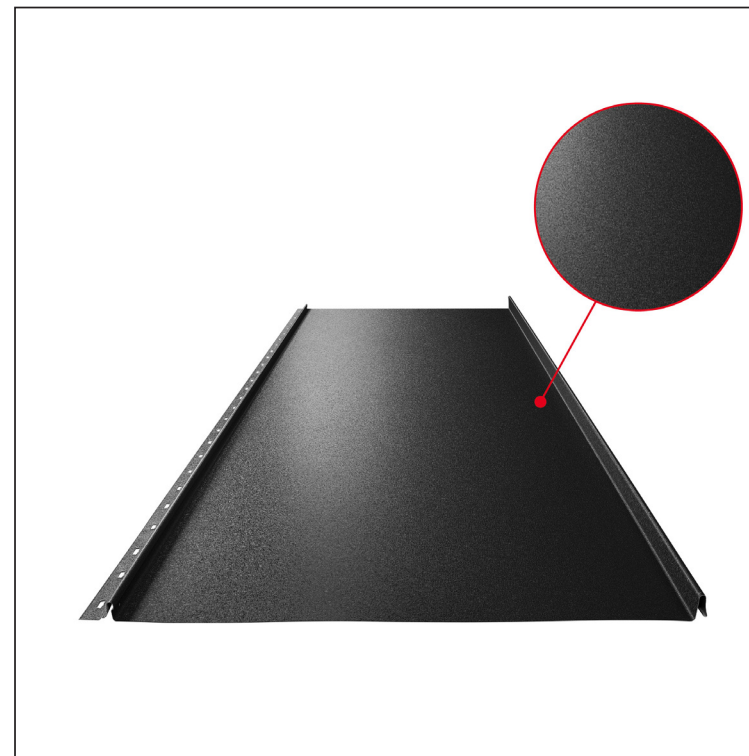

# STŘEŠNÍ PANEL CLICK 515 P

## Varianta 515

P

**ICM** Pozink lakovaný MATT – Intenzivní černá MATT – RAL 9005

Technické parametry [v mm]	
Krycí šířka	515
Celková šířka	547
Rozvinutá šířka	625
Výška profilu	25
Tloušťka plechu	0,50
Délka krytiny	min. 800 – max. 8000