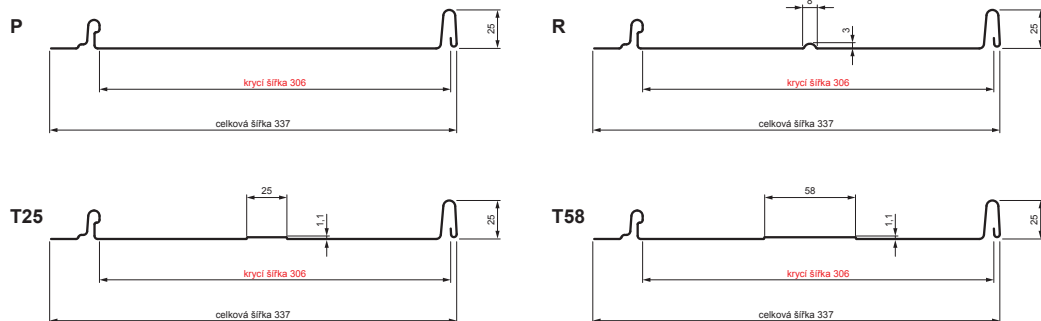

TECHNICKÝ LIST

STŘEŠNÍ PANEL CLICK 306 P, R, T25, T58

CLICK-306 L25

Varianta 306

PSM Pozink lakovaný MATT – Prachově šedá MATT – RAL 7037

Technické parametry [v mm]	
Krycí šířka	306
Celková šířka	337
Rozvinutá šířka	416
Výška profilu	25
Tloušťka plechu	0,50
Délka krytiny	min. 800 – max. 8000

INDEX	ZMĚNA	DATUM	PODPIS				
ZN. MAT.						T.O.	HMOTNOST kg
ROZM.-POLOT							
POM. ZAŘ.					STN	TR.Č.	
VYPR.	Ing. Kluska M.				POZN.	Č.POZICE	
PRESK.							
TECHNOL.		TECHNOL.			STARÝ V.	Č.V.	
NÁZEV	Střešní panel CLICK 306 P, R, T25, T58				Počet listů	CLICK-306 L25	List