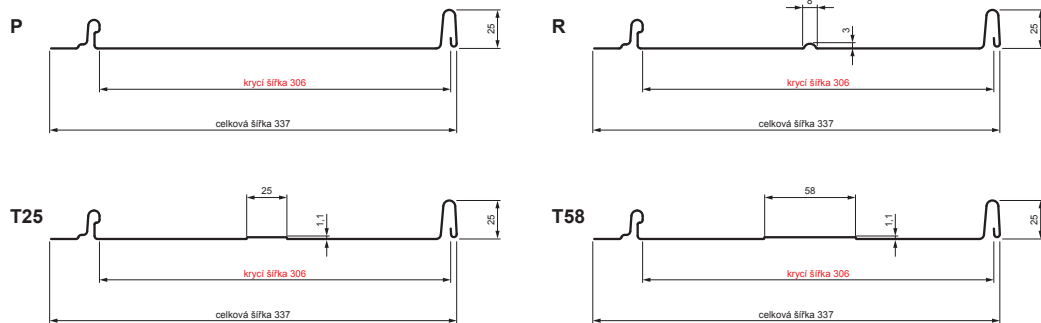

TECHNICKÝ LIST

STŘEŠNÍ PANEL CLICK 306 P, R, T25, T58

CLICK-306 L25

Varianta 306

PSM Pozink lakovaný MATT – Prachově šedá MATT – RAL 7037

Technické parametry [v mm]	
Krycí šířka	306
Celková šířka	337
Rozvinutá šířka	416
Výška profilu	25
Tloušťka plechu	0,50
Délka krytiny	min. 800 – max. 8000

INDEX	ZMĚNA	DATUM	PODPIS		
ZN. MAT.	ROZM.-POLOT	POM. ZAŘ.	T.O.		
VYPR.	Ing. Kluska M.	PRESK.	TECHNOL.	STN	TR.Č.
TECHNOL.		STARÝ V.		POZN.	Č.POZICE
NÁZEV	Střešní panel CLICK 306 P, R, T25, T58			Č.V.	
				Počet listů	CLICK-306 L25