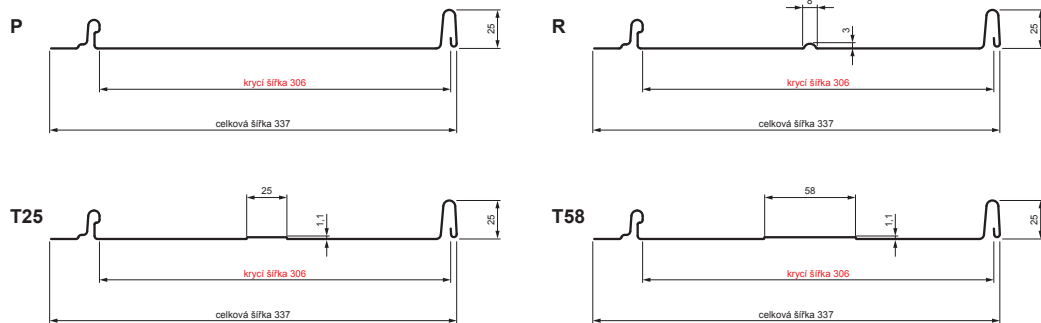

TECHNICKÝ LIST

STŘEŠNÍ PANEL CLICK 306 P, R, T25, T58

CLICK-306 L25

Varianta 306

OCM Pozink lakovaný MATT – Ocelově červená MATT – RAL 3009

Technické parametry [v mm]	
Krycí šířka	306
Celková šířka	337
Rozvinutá šířka	416
Výška profilu	25
Tloušťka plechu	0,50
Délka krytiny	min. 800 – max. 8000

INDEX	ZMĚNA	DATUM	PODPIS	KJG QUALITY®	Scan code for 3D model
ZN. MAT.	ROZM.-POLOT	POM. ZAŘ.	T.O.		
VYPR.	Ing. Kluska M.	PRESK.	TECHNOL.	STN	TR.Č.
TECHNOL.	STARÝ V.	Č.V.		POZN.	Č.POZICE
NÁZEV	Střešní panel CLICK 306 P, R, T25, T58			Počet listů	CLICK-306 L25