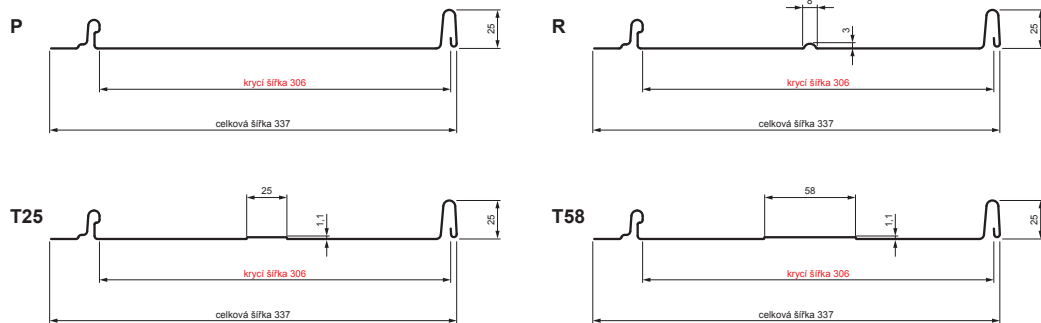

TECHNICKÝ LIST

STŘEŠNÍ PANEL CLICK 306 P, R, T25, T58

CLICK-306 L25

Varianta 306

OCM Pozink lakovaný MATT – Ocelově červená MATT – RAL 3009

Technické parametry [v mm]	
Krycí šířka	306
Celková šířka	337
Rozvinutá šířka	416
Výška profilu	25
Tloušťka plechu	0,50
Délka krytiny	min. 800 – max. 8000

INDEX	ZMĚNA	DATUM	PODPIS	KJG QUALITY	Scan code for 3D model
ZN. MAT.	ROZM.-POLOT	POM. ZAŘ.	T.O.		
VYPR.	Ing. Kluska M.	PRESK.	TECHNOL.	STN	TR.Č.
TECHNOL.	STARÝ V.	Č.V.		POZN.	Č.POZICE
NÁZEV	Střešní panel CLICK 306 P, R, T25, T58			Počet listů	CLICK-306 L25