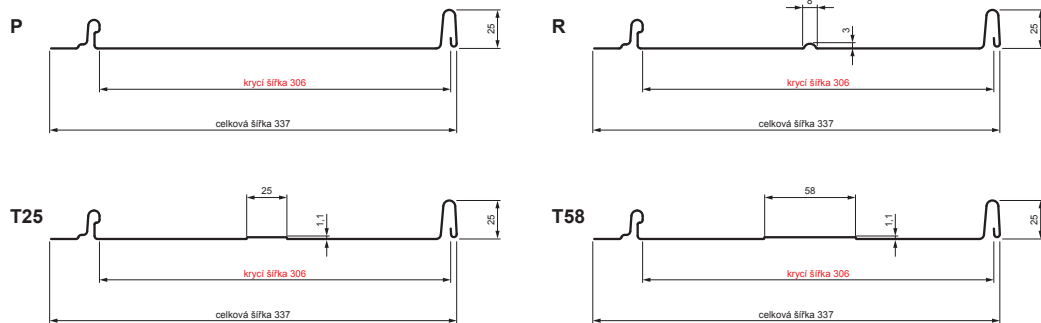

TECHNICKÝ LIST

STŘEŠNÍ PANEL CLICK 306 P, R, T25, T58

CLICK-306 L25

Varianta 306

Pozink lakovaný MATT – Měděno hnědá MATT – RAL 8004

Technické parametry [v mm]	
Krycí šířka	306
Celková šířka	337
Rozvinutá šířka	416
Výška profilu	25
Tloušťka plechu	0,50
Délka krytiny	min. 800 – max. 8000

INDEX	ZMĚNA	DATUM	PODPIS		
ZN. MAT.	ROZM.-POLOT	POM. ZAŘ.	T.O.		
VYPR.	Ing. Kluska M.	PRESK.	TECHNOL.	STN	TR.Č.
TECHNOL.		STARÝ V.		POZN.	Č.POZICE
NÁZEV	Střešní panel CLICK 306 P, R, T25, T58			Č.V.	
				Počet listů	CLICK-306 L25