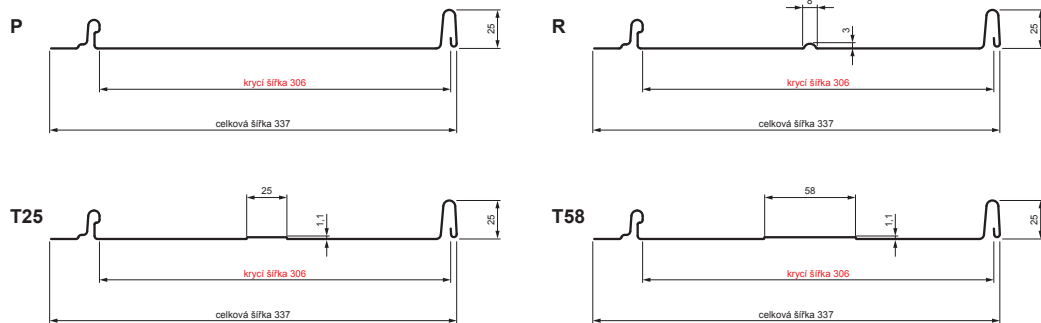

TECHNICKÝ LIST

STŘEŠNÍ PANEL CLICK 306 P, R, T25, T58

CLICK-306 L25

Varianta 306

ICM Pozink lakovaný MATT – Intenzivní černá MATT – RAL 9005

Technické parametry [v mm]	
Krycí šířka	306
Celková šířka	337
Rozvinutá šířka	416
Výška profilu	25
Tloušťka plechu	0,50
Délka krytiny	min. 800 – max. 8000

INDEX	ZMĚNA	DATUM	PODPIS				
ZN. MAT.						T.O.	HMOTNOST kg
ROZM.-POLOT							
POM. ZAŘ.					STN	TR.Č.	
VYPR.	Ing. Kluska M.				POZN.	Č.POZICE	
PRESK.							
TECHNOL.		TECHNOL.			STARÝ V.	Č.V.	
NÁZEV	Střešní panel CLICK 306 P, R, T25, T58				Počet listů	CLICK-306 L25	List