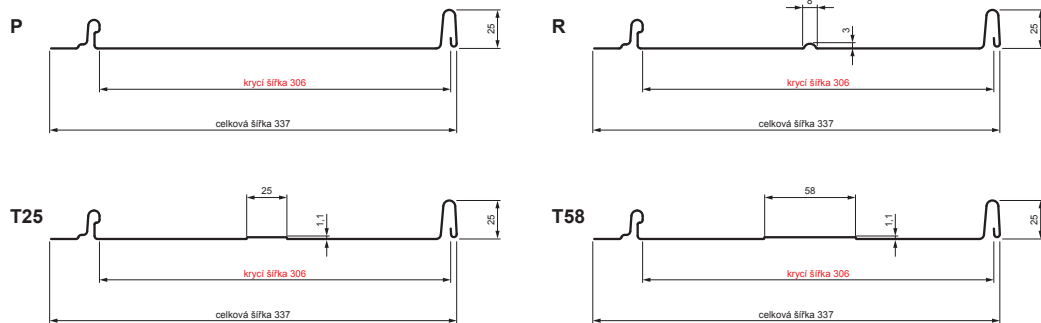

TECHNICKÝ LIST

STŘEŠNÍ PANEL CLICK 306 P, R, T25, T58

CLICK-306 L25

Varianta 306

ICM Pozink lakovaný MATT – Intenzivní černá MATT – RAL 9005

Technické parametry [v mm]	
Krycí šířka	306
Celková šířka	337
Rozvinutá šířka	416
Výška profilu	25
Tloušťka plechu	0,50
Délka krytiny	min. 800 – max. 8000

INDEX	ZMĚNA	DATUM	PODPIS		
ZN. MAT.		T.O.			
ROZM.-POLOT					
POM. ZAŘ.				STN	TR.Č.
VYPR.	Ing. Kluska M.			POZN.	Č.POZICE
PRESK.					
TECHNOL.	TECHNOL.			STARÝ V.	Č.V.
NÁZEV	Střešní panel CLICK 306 P, R, T25, T58			Počet listů	CLICK-306 L25