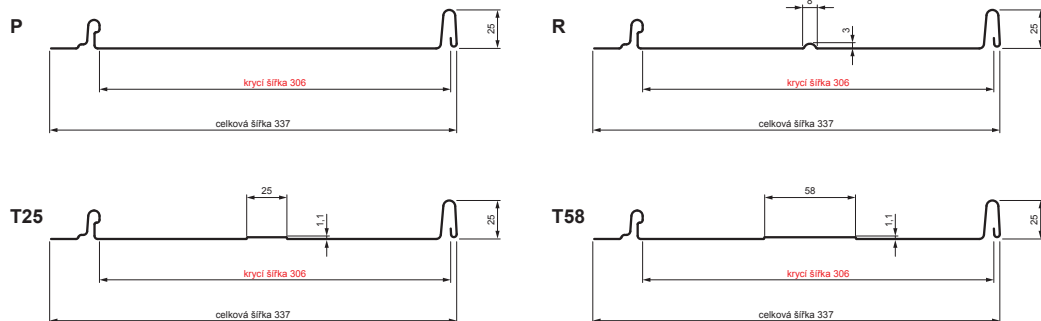

# STŘEŠNÍ PANEL CLICK 306 P, R, T25, T58

# CLICK-306 L25

**Varianta 306**

**TMM** Pozink lakovaný MATT – Testa di Moro MATT – RAL 8028

Technické parametry [v mm]	
Krycí šířka	306
Celková šířka	337
Rozvinutá šířka	416
Výška profilu	25
Tloušťka plechu	0,50
Délka krytiny	min. 800 – max. 8000

INDEX	ZMĚNA	DATUM	PODPIS	<b>KJG</b> QUALITY	Scan code for 3D model
ZN. MAT.	ROZM.-POLOT	POM. ZAŘ.	T.O.		
VYPR.	Ing. Kluska M.	PRESK.	TECHNOL.	STN	TR.Č.
NÁZEV	Střešní panel CLICK 306 P, R, T25, T58	TECHNOL.	STARÝ V.	POZN.	Č.POZICE
			Č.V.	POčet listů	CLICK-306 L25