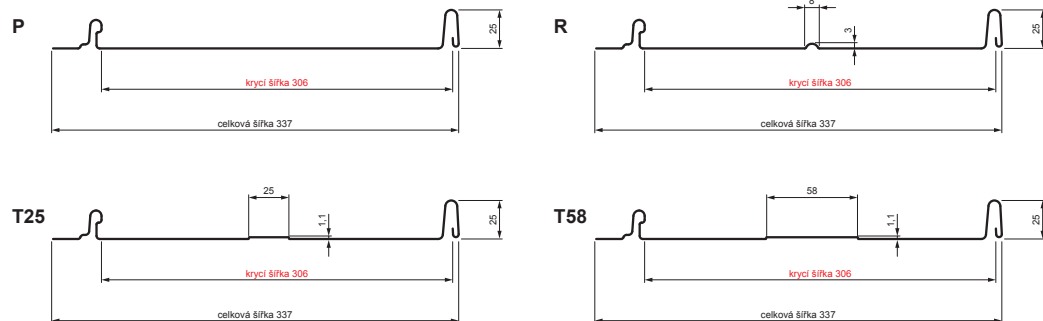

# STŘEŠNÍ PANEL CLICK 306 P, R, T25, T58

# CLICK-306 L25

**Varianta 306**

**TMM** Pozink lakovaný MATT – Testa di Moro MATT – RAL 8028

Technické parametry [v mm]	
Krycí šířka	306
Celková šířka	337
Rozvinutá šířka	416
Výška profilu	25
Tloušťka plechu	0,50
Délka krytiny	min. 800 – max. 8000

INDEX	ZMĚNA	DATUM	PODPIŠ	<b>KJG</b> QUALITY	Scan code for 3D model
ZN. MAT.	ROZM.-POLOT	POM. ZAŘ.	T.O.		
VYPR.	Ing. Kluska M.	PRESK.	TECHNOL.	STN	TR.Č.
TECHNOL.	STARÝ V.	Č.V.		POZN.	Č.POZICE
NÁZEV	Střešní panel CLICK 306 P, R, T25, T58			Počet listů	CLICK-306 L25