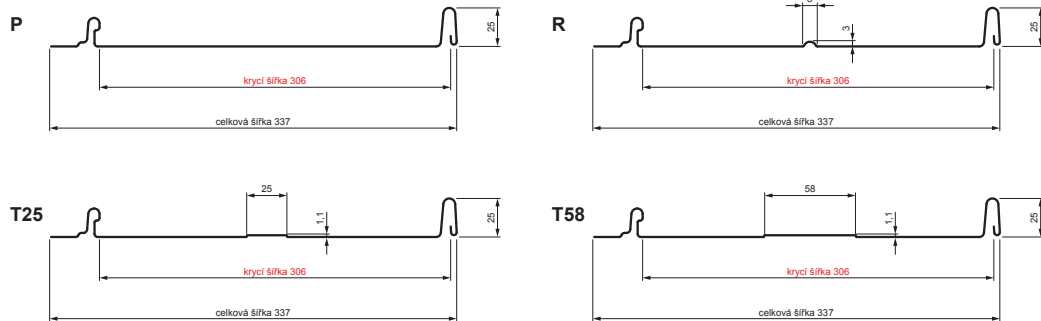

TECHNICKÝ LIST

STŘEŠNÍ PANEL CLICK 306 P, R, T25, T58

CLICK-306 L25

Varianta 306

ANM Pozink lakovaný MATT – Antracit MATT – RAL 7016

Technické parametry [v mm]	
Krycí šířka	306
Celková šířka	337
Rozvinutá šířka	416
Výška profilu	25
Tloušťka plechu	0,50
Délka krytiny	min. 800 – max. 8000

INDEX	ZMĚNA	DATUM	PODPIS	KJG QUALITY	Scan code for 3D model
ZN. MAT.	ROZM.-POLOT	POM. ZAŘ.	T.O.		
VYPR.	Ing. Kluska M.	PRESK.	TECHNOL.	STN	TR.Č.
NÁZEV	Střešní panel CLICK 306 P, R, T25, T58	TECHNOL.	STARÝ V.	POZN.	Č.POZICE
			Č.V.	POčet listů	CLICK-306 L25