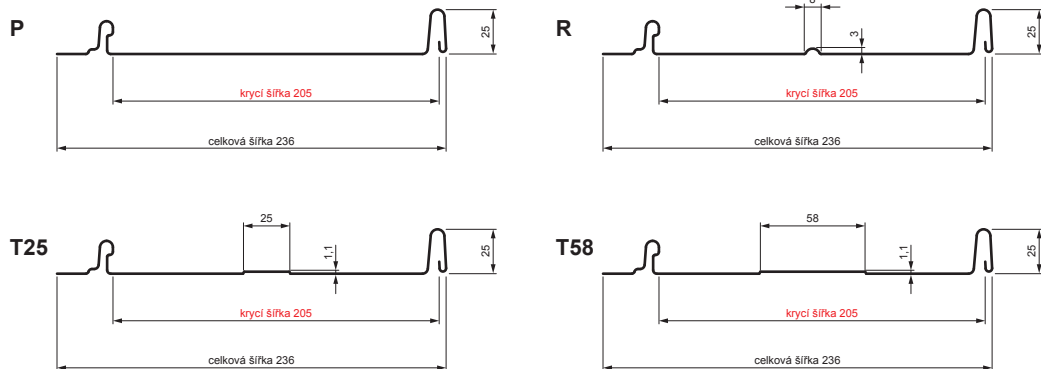

TECHNICKÝ LIST

STŘEŠNÍ PANEL CLICK 205 P, R, T25, T58

CLICK-205 L25

Varianta 205

PSM Pozink lakovaný MATT – Prachově šedá MATT – RAL 7037

Technické parametry [v mm]	
Krycí šířka	205
Celková šířka	236
Rozvinutá šířka	312
Výška profilu	25
Tloušťka plechu	0,50
Délka krytiny	min. 800 – max. 8000

INDEX	ZMĚNA	DATUM	PODPIS	KJG QUALITY®	Scan code for 3D model
ZN. MAT.	ROZM.-POLOT	T.O.	HMOTNOST kg		
POM. ZAŘ.	VYPR. Ing. Kluska M.	POZN.	STN	TR.Č.	
PRESK.	TECHNOL.	STARÝ V.	Č.V.		
NÁZEV	Střešní panel CLICK 205 P, R, T25, T58		Počet listů	CLICK-205 L25	List