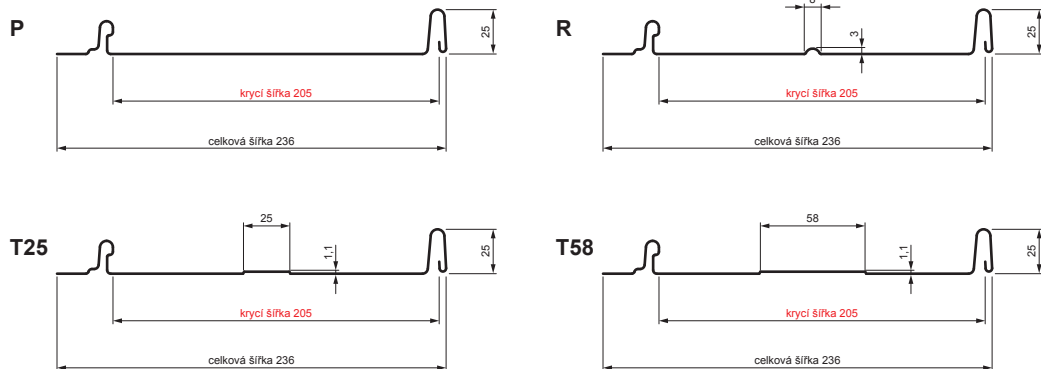

TECHNICKÝ LIST

STŘEŠNÍ PANEL CLICK 205 P, R, T25, T58

CLICK-205 L25

Varianta 205

PSM Pozink lakovaný MATT – Prachově šedá MATT – RAL 7037

Technické parametry [v mm]	
Krycí šířka	205
Celková šířka	236
Rozvinutá šířka	312
Výška profilu	25
Tloušťka plechu	0,50
Délka krytiny	min. 800 – max. 8000

INDEX	ZMĚNA	DATUM	PODPIS	KJG QUALITY®	Scan code for 3D model
ZN. MAT.	ROZM.-POLOT	POM. ZAŘ.	T.O.		
VYPR.	Ing. Kluska M.	PRESK.	TECHNOL.	STARÝ V.	Č.POZICE
NÁZEV	Střešní panel CLICK 205 P, R, T25, T58			Počet listů	CLICK-205 L25