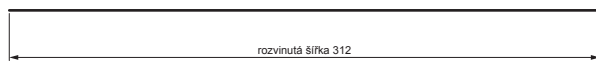

TECHNICKÝ LIST

STŘEŠNÍ PANEL CLICK 205 P, R, T25, T58

CLICK-205 L25

Varianta 205

PSM Pozink lakovaný MATT – Prachově šedá MATT – RAL 7037

Technické parametry [v mm]	
Krycí šířka	205
Celková šířka	236
Rozvinutá šířka	312
Výška profilu	25
Tloušťka plechu	0,50
Délka krytiny	min. 800 – max. 8000