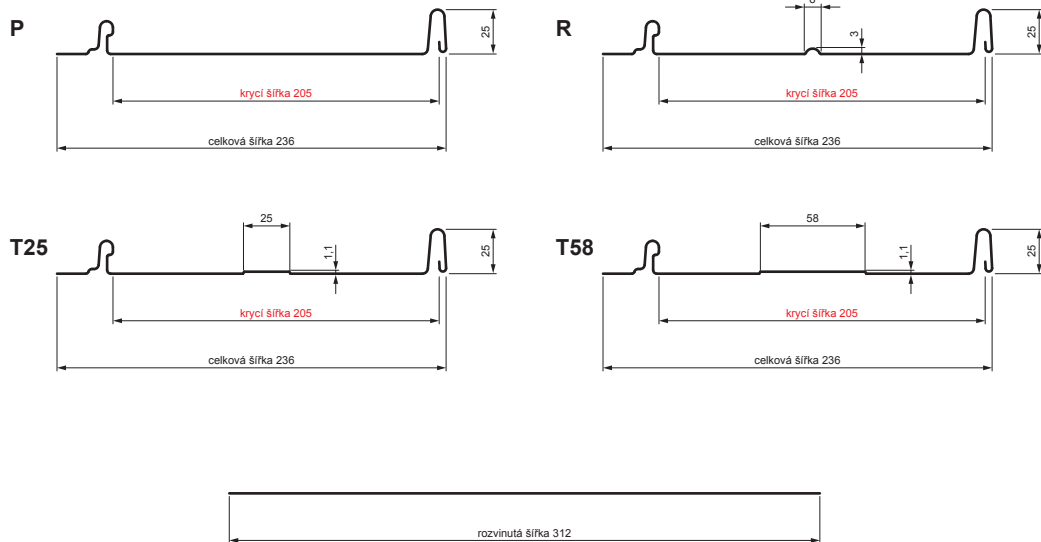

# STŘEŠNÍ PANEL CLICK 205 P, R, T25, T58

# CLICK-205 L25

**Varianta 205**

**OCM** Pozink lakovaný MATT – Ocelově červená MATT – RAL 3009

Technické parametry [v mm]	
Krycí šířka	205
Celková šířka	236
Rozvinutá šířka	312
Výška profilu	25
Tloušťka plechu	0,50
Délka krytiny	min. 800 – max. 8000

INDEX	ZMĚNA	DATUM	PODPIS	<b>KJG</b> QUALITY®	Scan code for 3D model
ZN. MAT.	ROZM.-POLOT		T.O.		
POM. ZAŘ.			STN		TR.Č.
VYPR.	Ing. Kluska M.	POZN.		Č.POZICE	
PRESK.	TECHNOL.		STARÝ V.	Č.V.	
NÁZEV	Střešní panel CLICK 205 P, R, T25, T58			Počet listů	CLICK-205 L25