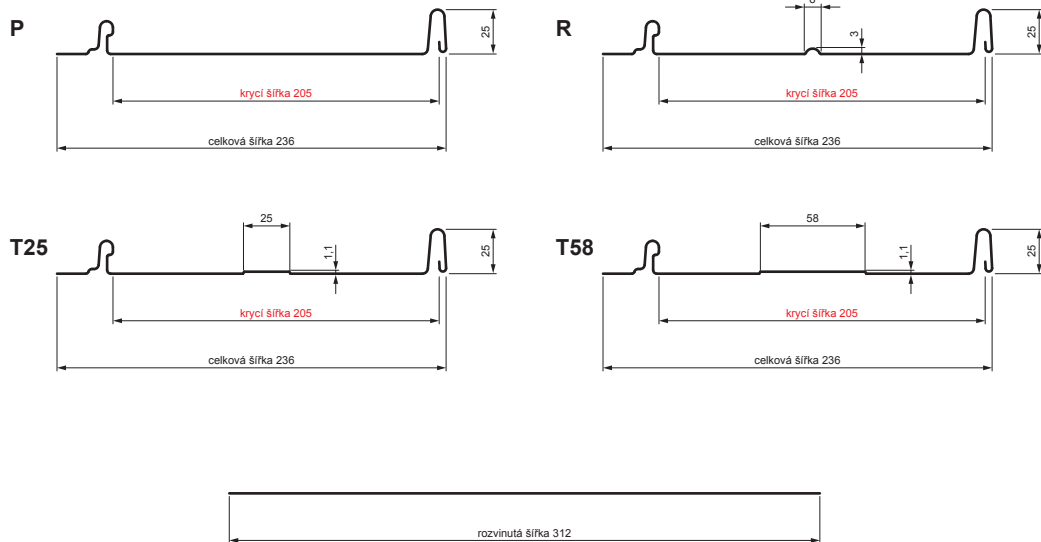

TECHNICKÝ LIST

STŘEŠNÍ PANEL CLICK 205 P, R, T25, T58

CLICK-205 L25

Varianta 205

OCM Pozink lakovaný MATT – Ocelově červená MATT – RAL 3009

Technické parametry [v mm]	
Krycí šířka	205
Celková šířka	236
Rozvinutá šířka	312
Výška profilu	25
Tloušťka plechu	0,50
Délka krytiny	min. 800 – max. 8000

INDEX	ZMĚNA	DATUM	PODPIS	KJG QUALITY®	Scan code for 3D model		
ZN. MAT.	ROZM.-POLOT		T.O.			HMOTNOST kg	MER.
POM. ZAŘ.			STN		TR.Č.		
VYPR.	Ing. Kluska M.	POZN.		Č.POZICE			
PRESK.	TECHNOL.		STARÝ V.	Č.V.			
NÁZEV	Střešní panel CLICK 205 P, R, T25, T58			Počet listů	CLICK-205 L25		

Vytvořeno: 22.04.2026 09:10:18

Technické změny vyhrazeny