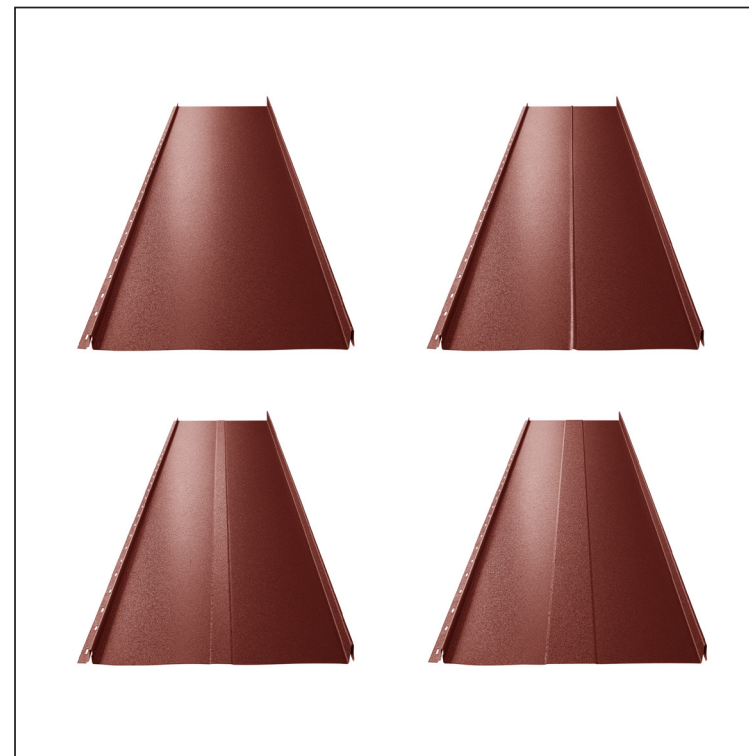

# CLICK-205 L25

**Varianta 205**

**OCM** Pozink lakovaný MATT – Ocelově červená MATT – RAL 3009

Technické parametry [v mm]	
Krycí šířka	205
Celková šířka	236
Rozvinutá šířka	312
Výška profilu	25
Tloušťka plechu	0,50
Délka krytiny	min. 800 – max. 8000