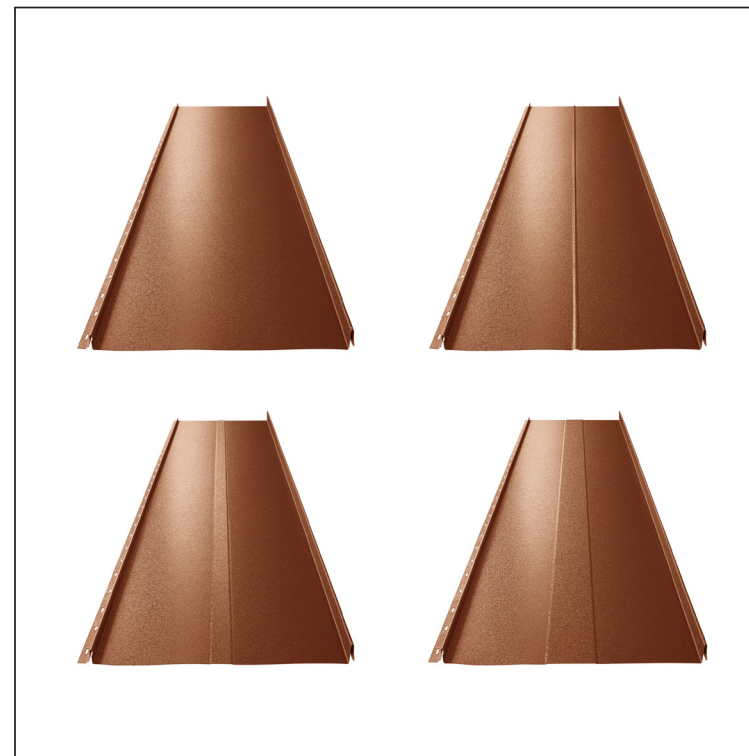

## CLICK-205 L25

**Varianta 205**

**MHM** Pozink lakovaný MATT – Měděno hnědá MATT – RAL 8004

Technické parametry [v mm]	
Krycí šířka	205
Celková šířka	236
Rozvinutá šířka	312
Výška profilu	25
Tloušťka plechu	0,50
Délka krytiny	min. 800 – max. 8000