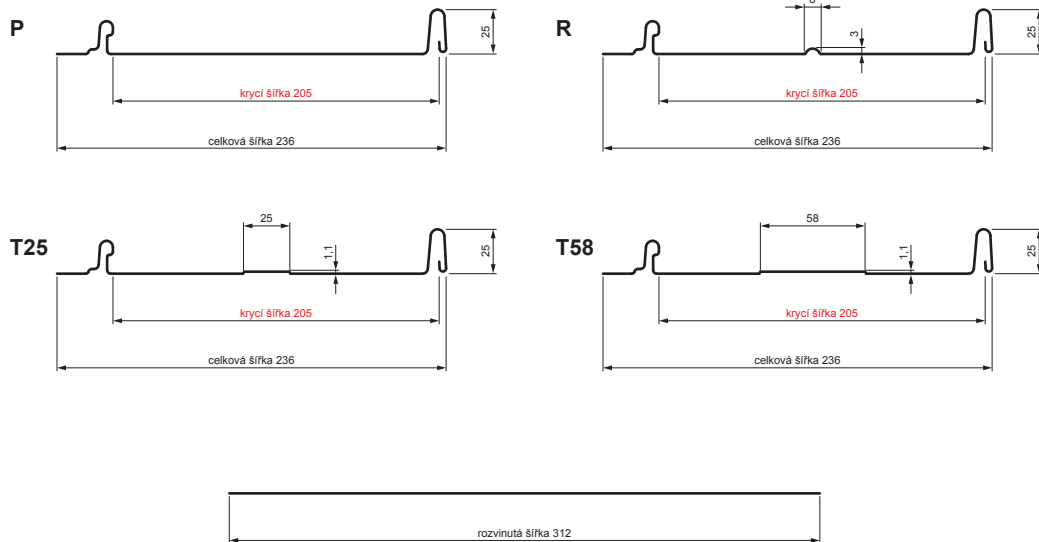

# STŘEŠNÍ PANEL CLICK 205 P, R, T25, T58

## CLICK-205 L25

**Varianta 205**

**MHM** Pozink lakovaný MATT – Měděno hnědá MATT – RAL 8004

Technické parametry [v mm]	
Krycí šířka	205
Celková šířka	236
Rozvinutá šířka	312
Výška profilu	25
Tloušťka plechu	0,50
Délka krytiny	min. 800 – max. 8000

INDEX	ZMĚNA	DATUM	PODPIS	<b>KJG</b> QUALITY®	Scan code for 3D model
ZN. MAT.	ROZM.-POLOT	POM. ZAŘ.	T.O.		
VYPR.	Ing. Kluska M.	PRESK.	TECHNOL.	STARÝ V.	Č.POZICE
NÁZEV	Střešní panel CLICK 205 P, R, T25, T58			Počet listů	CLICK-205 L25