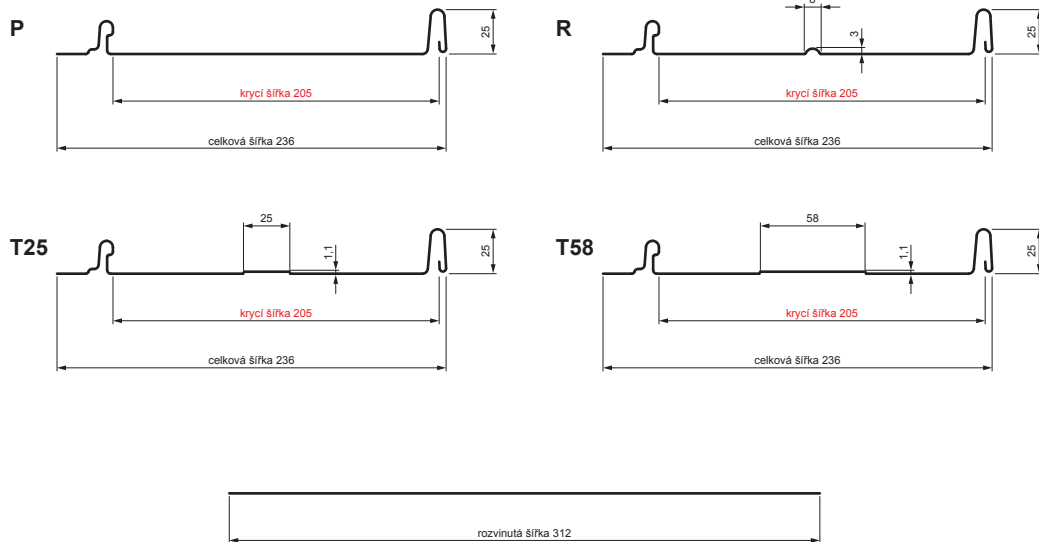

TECHNICKÝ LIST

STŘEŠNÍ PANEL CLICK 205 P, R, T25, T58

CLICK-205 L25

Varianta 205

MHM Pozink lakovaný MATT – Měděno hnědá MATT – RAL 8004

Technické parametry [v mm]	
Krycí šířka	205
Celková šířka	236
Rozvinutá šířka	312
Výška profilu	25
Tloušťka plechu	0,50
Délka krytiny	min. 800 – max. 8000

INDEX	ZMĚNA	DATUM	PODPIS	KJG QUALITY®	Scan code for 3D model
ZN. MAT.	ROZM.-POLOT	POM. ZAŘ.	T.O.		
VYPR.	Ing. Kluska M.	PRESK.	TECHNOL.	STARÝ V.	Č.POZICE
NÁZEV	Střešní panel CLICK 205 P, R, T25, T58			Počet listů	CLICK-205 L25