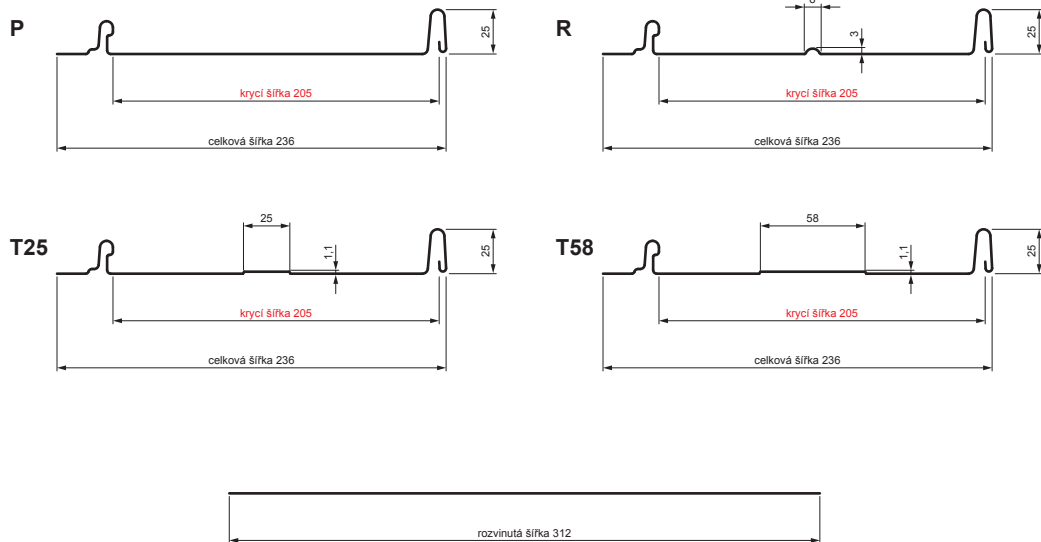

TECHNICKÝ LIST

STŘEŠNÍ PANEL CLICK 205 P, R, T25, T58

CLICK-205 L25

Varianta 205

ICM Pozink lakovaný MATT – Intenzivní černá MATT – RAL 9005

Technické parametry [v mm]	
Krycí šířka	205
Celková šířka	236
Rozvinutá šířka	312
Výška profilu	25
Tloušťka plechu	0,50
Délka krytiny	min. 800 – max. 8000

INDEX	ZMĚNA	DATUM	PODPIS	KJG QUALITY	Scan code for 3D model
ZN. MAT.	ROZM.-POLOT	POM. ZAŘ.	T.O.		
VYPR.	Ing. Kluska M.	PRESK.	TECHNOL.	STARÝ V.	Č.POZICE
NÁZEV	Střešní panel CLICK 205 P, R, T25, T58			Počet listů	CLICK-205 L25