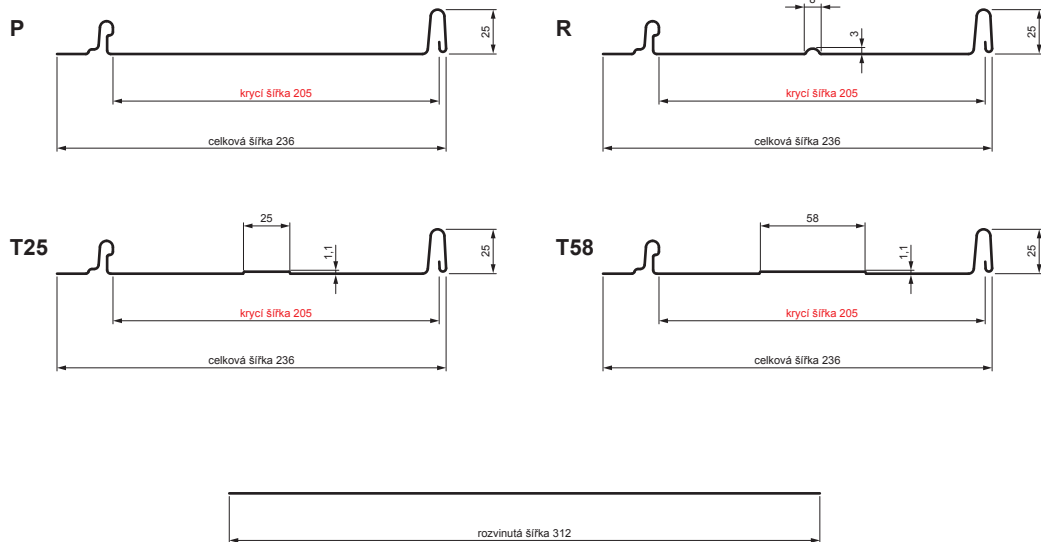

TECHNICKÝ LIST

STŘEŠNÍ PANEL CLICK 205 P, R, T25, T58

CLICK-205 L25

Varianta 205

ICM Pozink lakovaný MATT – Intenzivní černá MATT – RAL 9005

Technické parametry [v mm]	
Krycí šířka	205
Celková šířka	236
Rozvinutá šířka	312
Výška profilu	25
Tloušťka plechu	0,50
Délka krytiny	min. 800 – max. 8000

INDEX	ZMĚNA	DATUM	PODPIS	KJG QUALITY	Scan code for 3D model
ZN. MAT.	ROZM.-POLOT	POM. ZAŘ.	T.O.		
VYPR.	Ing. Kluska M.	PRESK.	TECHNOL.	STARÝ V.	Č.V.
NÁZEV	Střešní panel CLICK 205 P, R, T25, T58			Počet listů	CLICK-205 L25