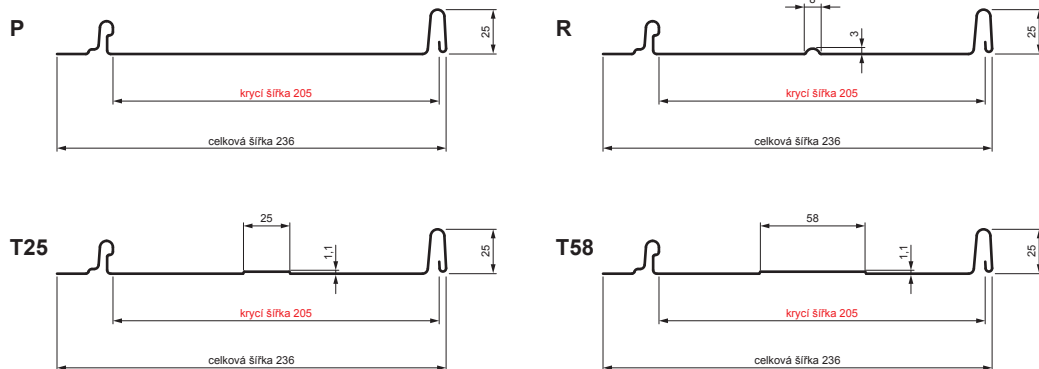

# STŘEŠNÍ PANEL CLICK 205 P, R, T25, T58

# CLICK-205 L25

**Varianta 205**

**TMM** Pozink lakovaný MATT – Testa di Moro MATT – RAL 8028

Technické parametry [v mm]	
Krycí šířka	205
Celková šířka	236
Rozvinutá šířka	312
Výška profilu	25
Tloušťka plechu	0,50
Délka krytiny	min. 800 – max. 8000

INDEX	ZMĚNA	DATUM	PODPIS		
ZN. MAT.					
ROZM.-POLOT		T.O.		HMOTNOST kg	MER.
POM. ZAŘ.				STN	TR.Č.
VYPR.	Ing. Kluska M.			POZN.	Č.POZICE
PRESK.					
TECHNOL.	TECHNOL.			STARÝ V.	Č.V.
NÁZEV	Střešní panel CLICK 205 P, R, T25, T58			Počet listů	CLICK-205 L25 List